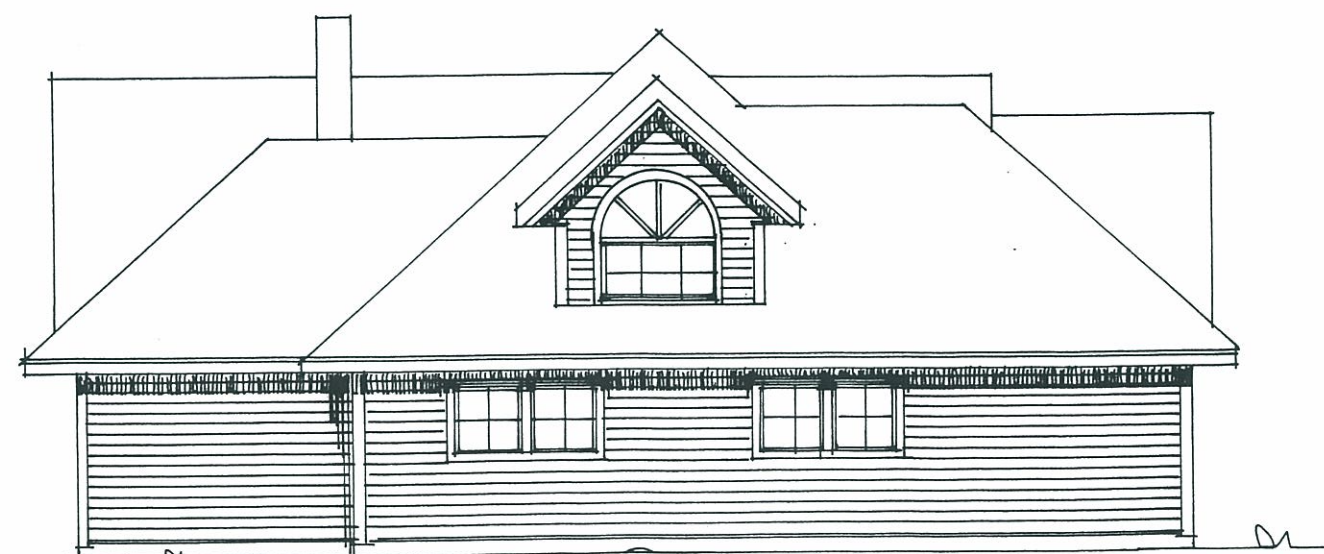

FASADE NORDVEST

FASADE SÖRVEST

FASADE SÖRÖST

FASADE NORDÖST

JOHN INGE KARLSON

PRESTANESBAKKEN

GNR 86 3NR 216

16.04.07

M= 1:100