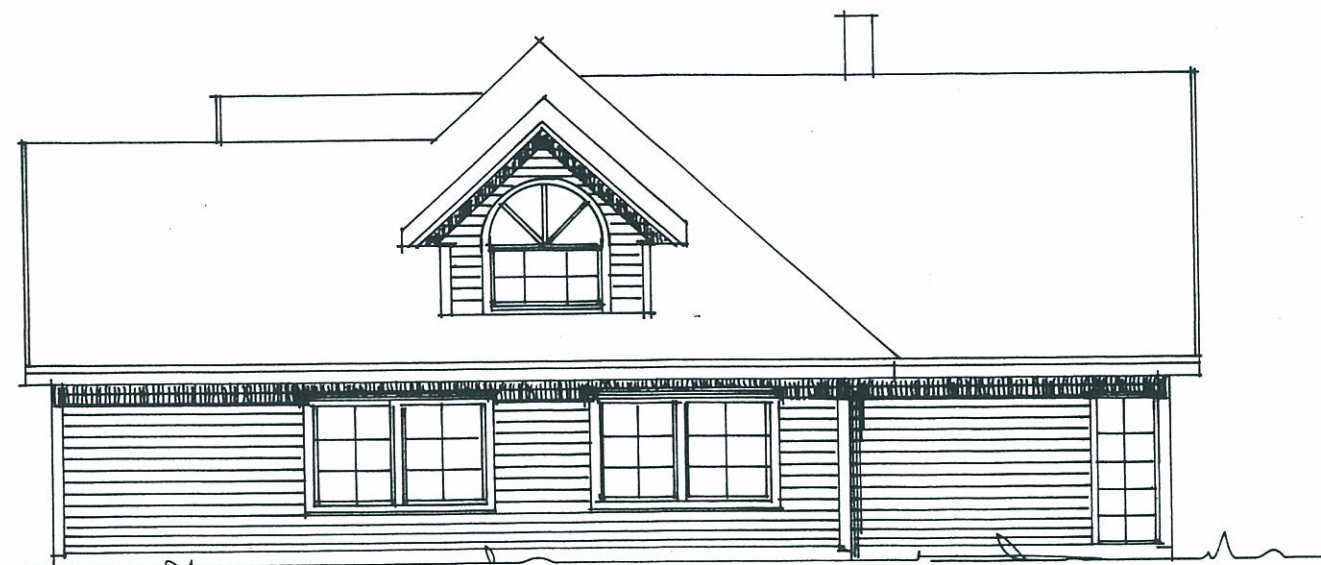

FASADE NORDVEST

FASADE SÖRVEST

FASADE SÖRÖST

FASADE NORDÖST

JOHN INGE KARLSON

PRESTANESBAKKEN

GNR 86 3NR 216

16.04.07

M= 1:100