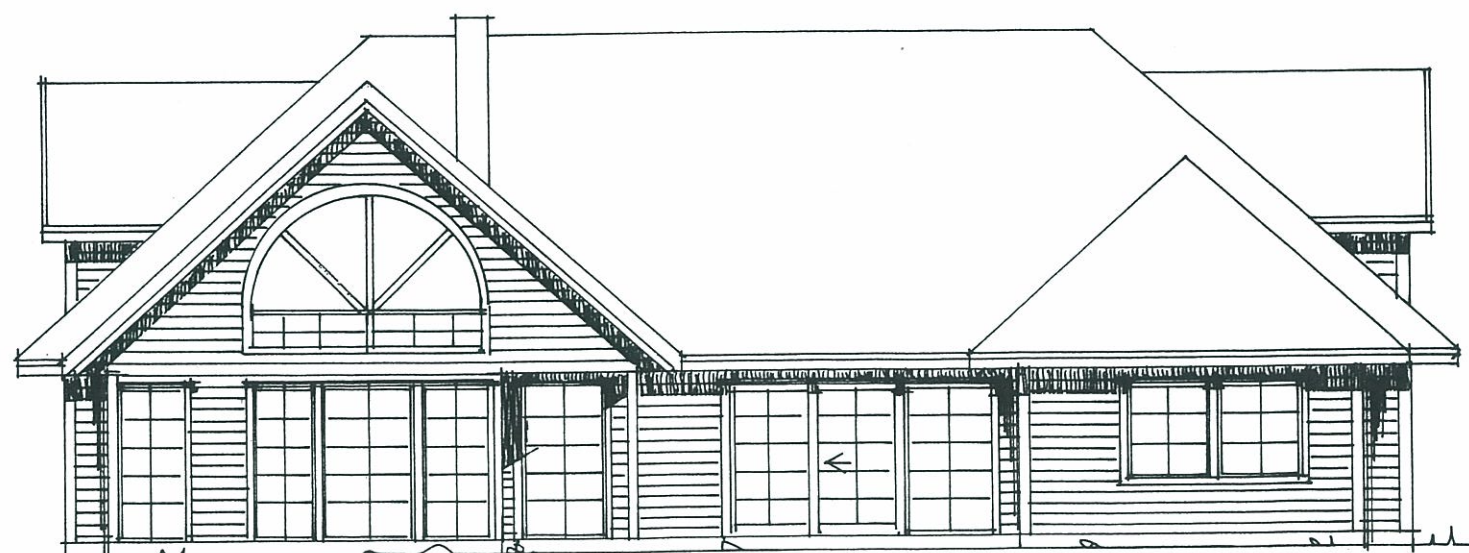

FASADE NORDVEST

FASADE SÖRVEST

FASADE SÖRÖST

FASADE NORDÖST

JOHN INGE KARLSON

PRESTANESBAKKEN

GNR 86 3NR 216

16.04.07

M= 1:100