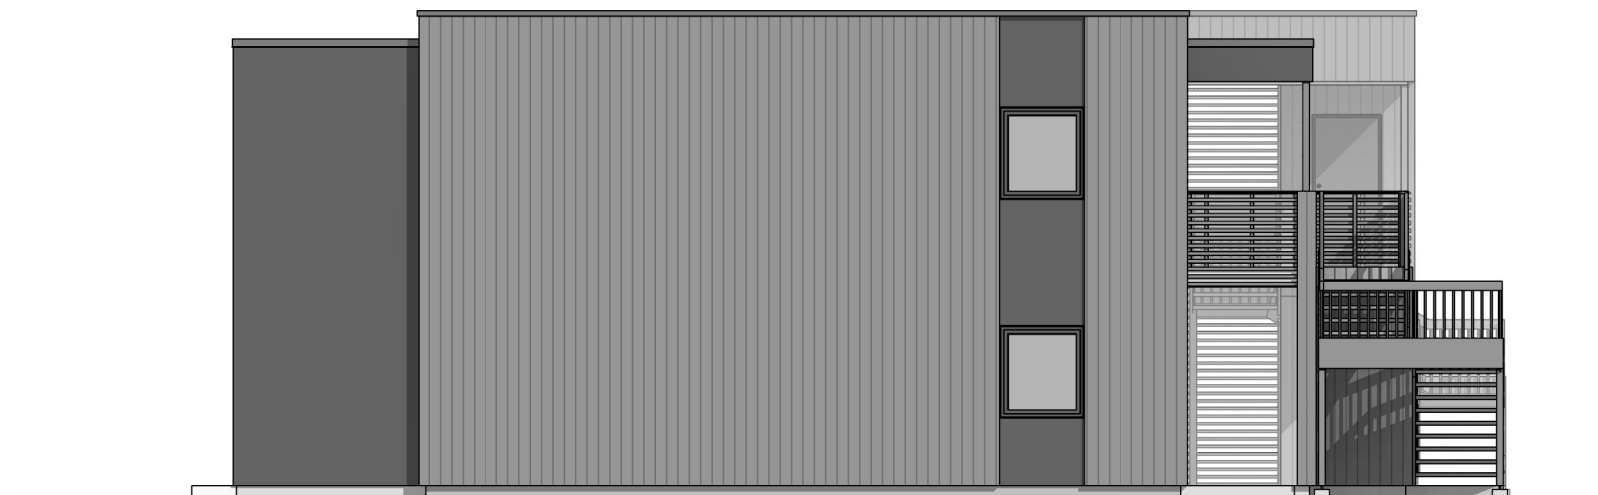

Fasade mot øst 1 : 100

Fasade mot sør 1 : 100

REV:	DATO:	SIGN:	REVISJON:
B	03.11.22	vth	Balkong,takoverbygg,vinduer,dører som opprinnelig tegn
A	25.10.22	vth	Endre 8mannsbolig til 2x4mannsbolig

MESTERHUS
Garvik prosjekt AS

TILTAKSHAVER
Garvik Prosjekt AS
BYGGEPLASS
Stivlevågen vest Mannes
G.Nr. /
11/387
KOMMUNE
Karmøy

ARKIT
— ARKITEKT & —
INGENIØRTJENESTER
www.arkit.no post@arkit.no

TEGN, INNHOLD		TILTAKSART:	MÅL:
Fasader			1 : 100
PROSJEKT			
8-mannsbolig			
ARKITEKT	DATO:	SIGN:	PROSJEKT Nr. / TEGN.Nr.
Garvik Prosjekt AS	16.03.2020	mi	20015 / A103