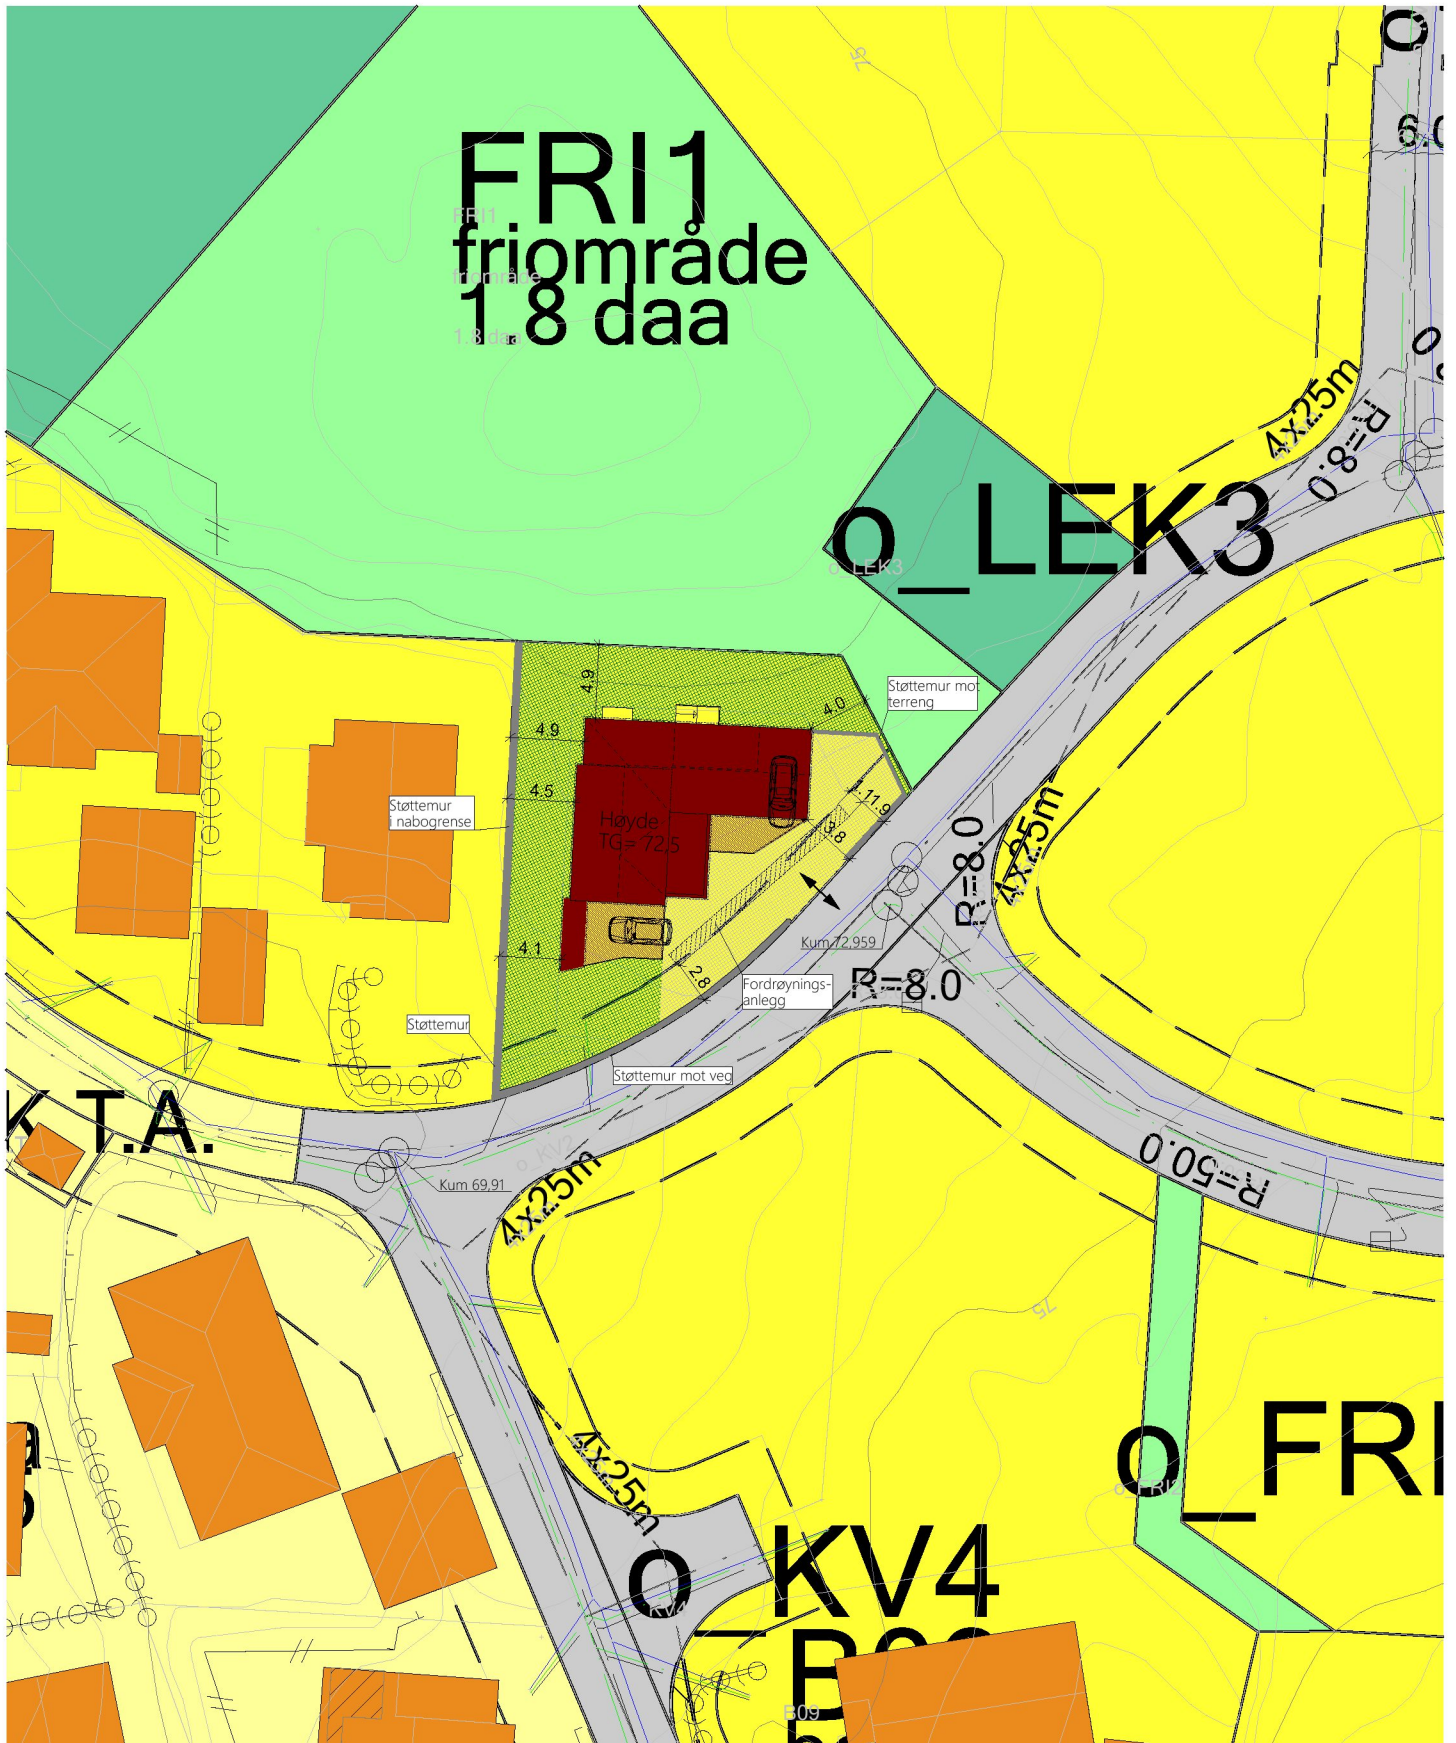

**FRI1**  
friområde  
1.8 daa

**O\_LEK3**

**Kvala** Arkitekter

Tiltakshaver: **Christoffer Salomonsen**  
Byggeplass: **Stemmemyr**  
Kommune: **Karmøy**  
Gnr: **149** Bnr: **522** Mål: **1 : 500**  
Situasjonsplan

Dato: **10.03.2023**  
Tegn: **Olav**  
Prosjekt: **5-1000922**  
Tegn.nr: **520**