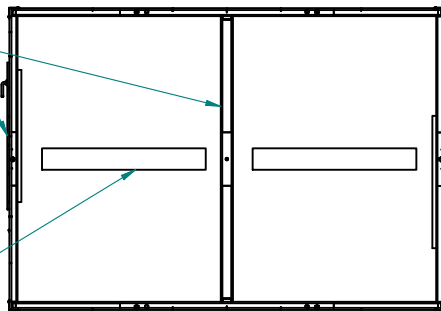

Delevegg   
 Alt.1 Innvendig dør   
 Alt.2 Utvendig dør

Dør 10x21 standard plassering venstre side

Ekstra lysarmatur (tillegg) JA  NEI

Utluft, Ø250

Dør 10x21 standard plassering venstre side

Standard EI-Installasjon JA  NEI

Ekstra utstyr kan velges (tillegg):  
 Ekstra stikk-kontakt  , tegn inn og anngi høyde  
 Ekstra jordfeilautomat  , velg 16A  25A  32A   
 Ekstra lysarmatur, Lengder 6240  / 7235

Total høyde= 2870mm

Farge: Std Mørk grå, RAL 7021  / Spesial  , spesifiser.....  
 Alt.1 Integrerte veggpanel COMPO  , antigraffiti lakk, velg JA  NEI   
 Alt.2 Løse veggpanel NOMEK