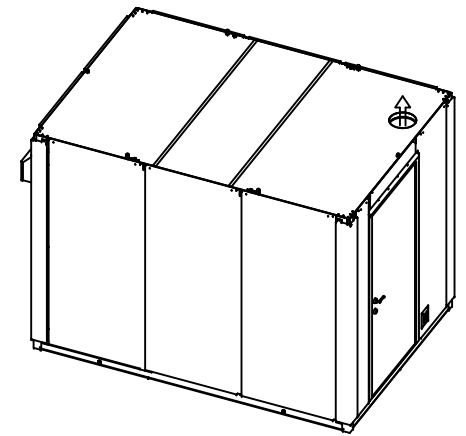

Delevegg   
 Alt.1 Innvendig dør   
 Alt.2 Utvendig dør

Dør 10x21 standard plassering venstre side

Ekstra lysarmatur (tillegg) JA  NEI

Utluft, Ø250

Dør 10x21 standard plassering venstre side

Standard EI-Installasjon JA  NEI

Ved EI-Installasjon, velg  
 240V: 63A innt.sikr, 1x32A 3-p, 1x25A, 2x16A  
 400V: 63A innt.sikr, 1x32A 2-p, 1x25A, 2x16A

Inkluderer:  
 Varmeovn 750W m/termostat. Dobbel stikk-kontakt.  
 Lysarmatur 2x36W. Lysbryter ved dør.120cm.  
 Dobbel stikk-kontakt ved dør. 120cm.  
 Ekstra: Bryter og temostat f. vifte