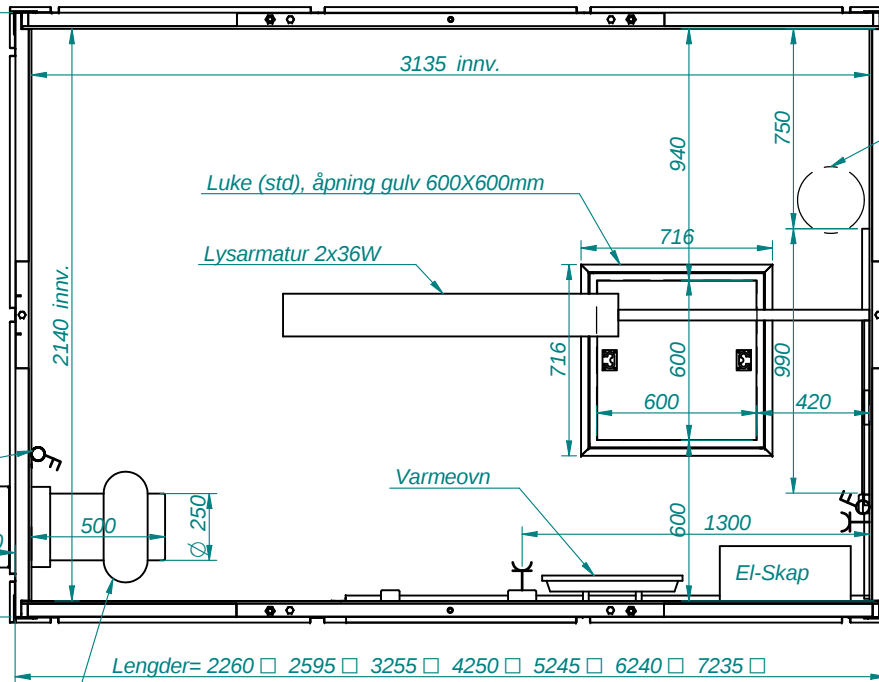

Delevegg   
 Alt.1 Innvendig dør   
 Alt.2 Utvendig dør

Dør 10x21 standard plassering venstre side

Ekstra lysarmatur (tillegg) JA  NEI

Utluft, Ø250

Dør 10x21 standard plassering venstre side

Standard EI-Installasjon JA  NEI

Ved EI-Installasjon, velg  
 240V: 63A innt.sikr, 1x32A 3-p, 1x25A, 2x16A  
 400V: 63A innt.sikr, 1x32A 2-p, 1x25A, 2x16A

Inkluderer:  
 Varmeovn 750W m/termostat. Dobbel stikk-kontakt.  
 Lysarmatur 2x36W. Lysbryter ved dør.120cm.  
 Dobbel stikk-kontakt ved dør. 120cm.  
 Ekstra: Bryter og temostat f. vifte

Ekstra utstyr kan velges (tillegg):  
 Ekstra stikk-kontakt  , tegn inn og anngi høyde  
 Ekstra jordfeilautomat  , velg 16A  25A  32A   
 Ekstra lysarmatur, Lengder 6240  / 7235

Total høyde= 2870mm

Farge: Std Mørk grå, RAL 7021  / Spesial  , spesifiser.....  
 Alt.1 Integrerte veggpanel COMPO  , antigraffiti lakk, velg JA  NEI   
 Alt.2 Løse veggpanel NOMEK