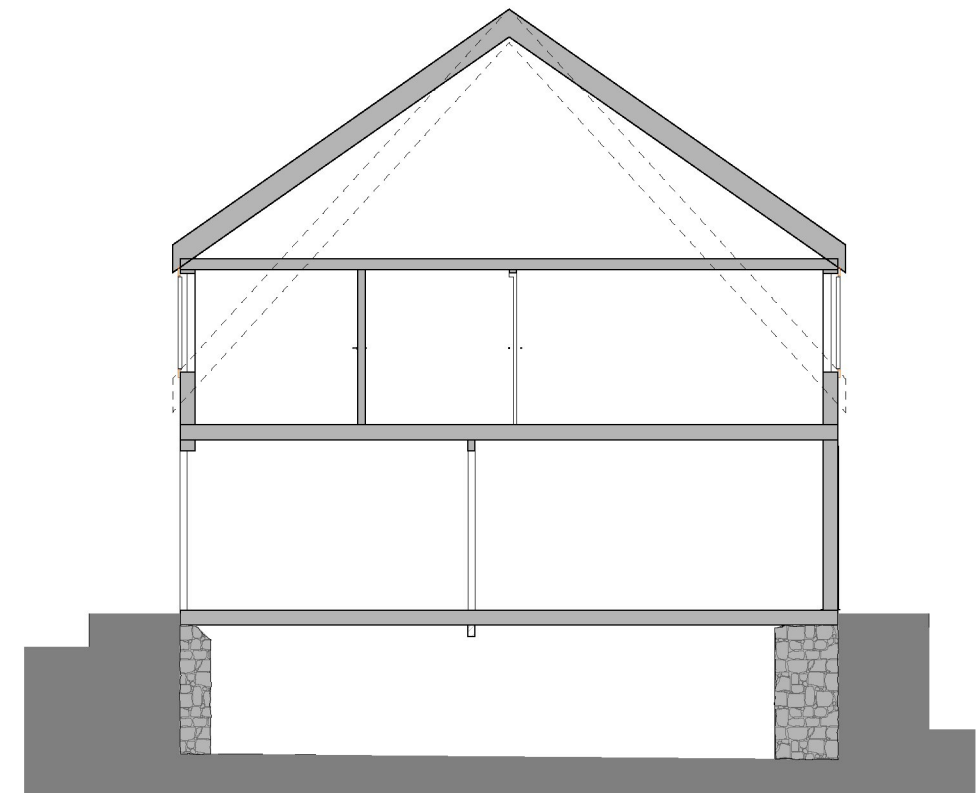

PLAN 2. ETASJE

PLAN 1. ETASJE

KJELLER

SNITT A-A

Arkitektur
som
elsker
mennesker

HOLMEN 15, SKUDENESHAVN

PLANER OG SNITT A-A

Holmen 15 4280 Skudeneshavn

Rev.:
10.02.2022

Prosjektnr. 8280	Dato 04.02.2022	Gnr./Bnr./Festenr. 57/76	Mål: 1:100	Tegningsnr. 101
Fase. Forprosjekt	Sign. eu	Kontroll A. Strønstad	Rev. ID	

HOLON