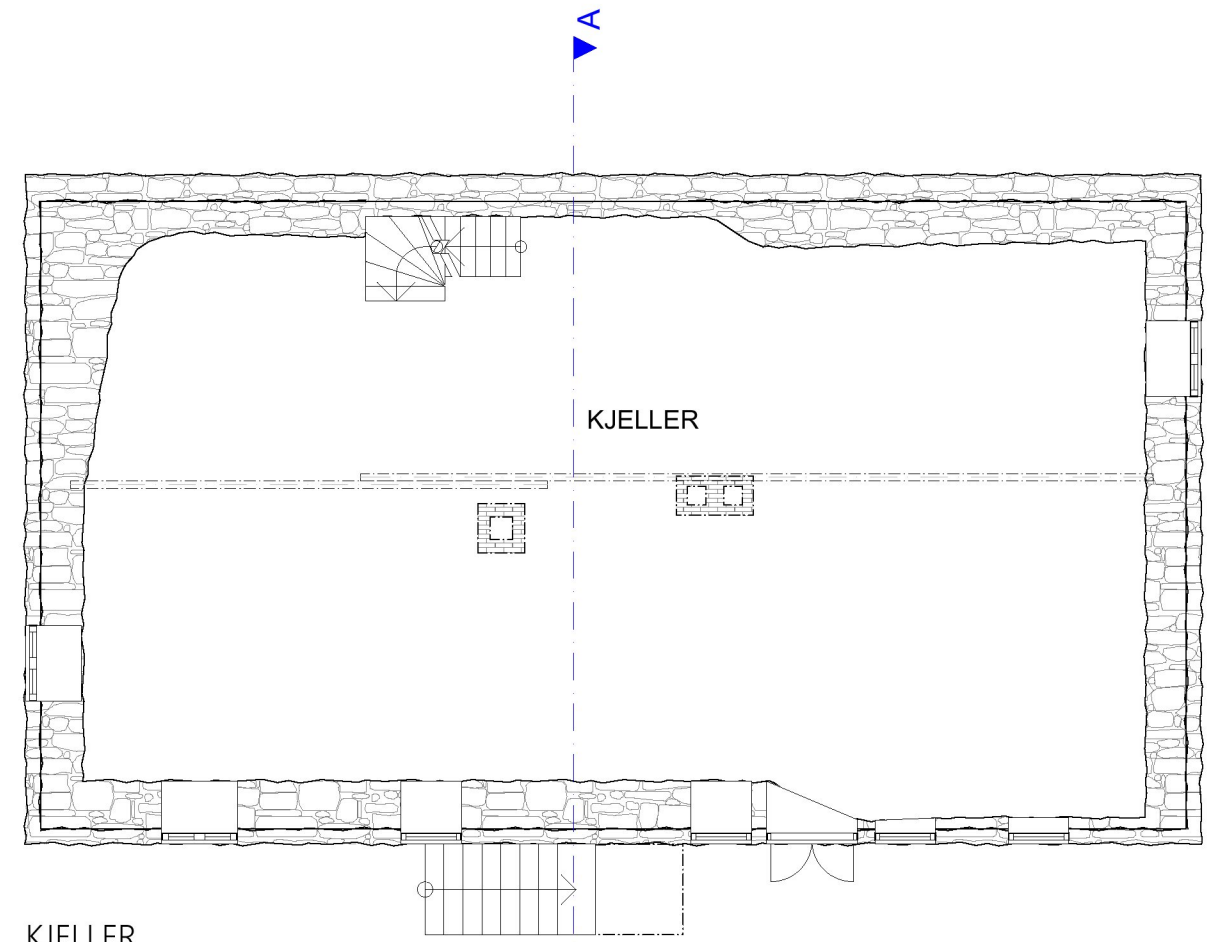

PLAN 2. ETASJE

PLAN 1. ETASJE

KJELLER

SNITT A-A

Arkitektur
som
elsker
mennesker

HOLMEN 15, SKUDENESHAVN

PLANER OG SNITT A-A

Holmen 15 4280 Skudeneshavn

Rev.:
10.02.2022

Prosjektnr. 8280	Dato 04.02.2022	Gnr./Bnr./Festenr. 57/76	Mål: 1:100	Tegningsnr. 101
Fase. Forprosjekt	Sign. eu	Kontroll A. Strønstad	Rev. ID	

HOLON