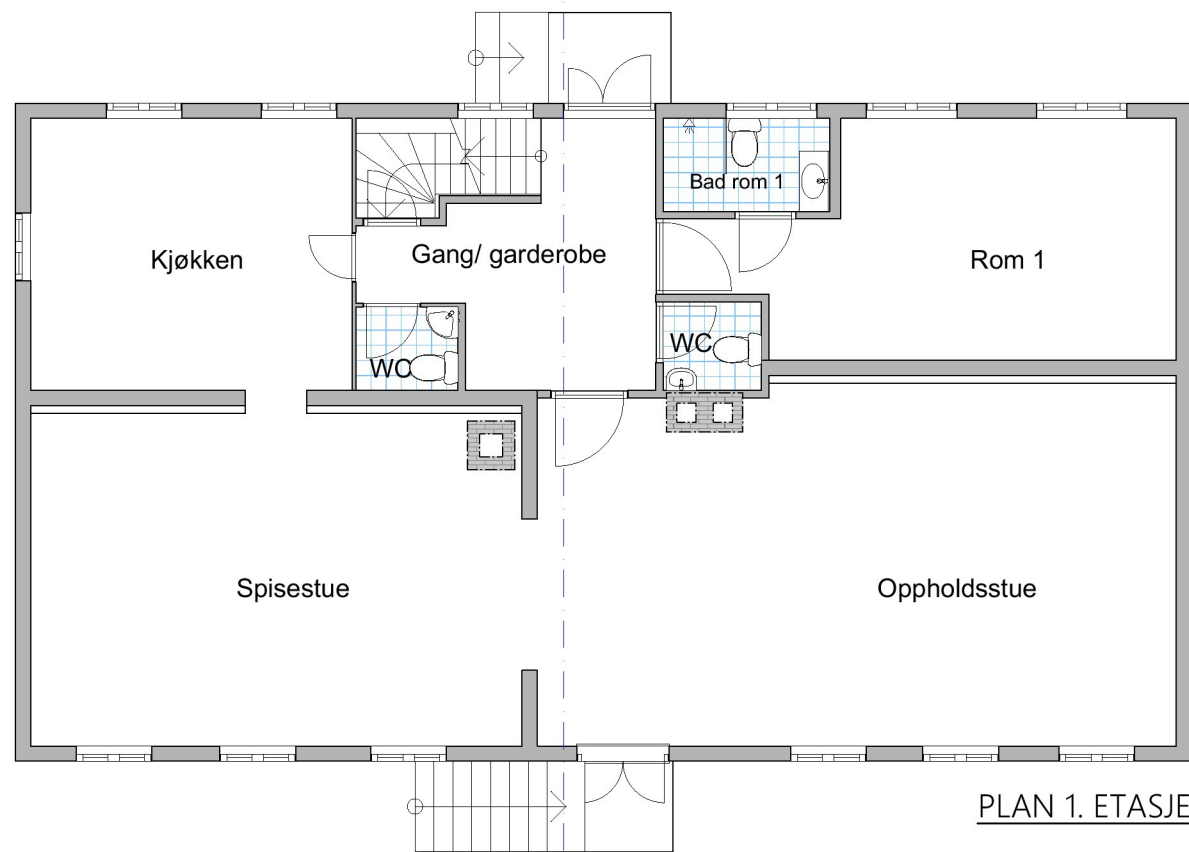

PLAN 2. ETASJE

PLAN 1. ETASJE

KJELLER

SNITT A-A

Arkitektur
som
elsker
mennesker

HOLMEN 15, SKUDENESHAVN

PLANER OG SNITT A-A

Holmen 15 4280 Skudeneshavn

Rev.:
10.02.2022

Prosjektnr. 8280	Dato 04.02.2022	Gnr./Bnr./Festenr. 57/76	Mål: 1:100	Tegningsnr. 101
Fase. Forprosjekt	Sign. eu	Kontroll A. Strønstad	Rev. ID	

HOLON