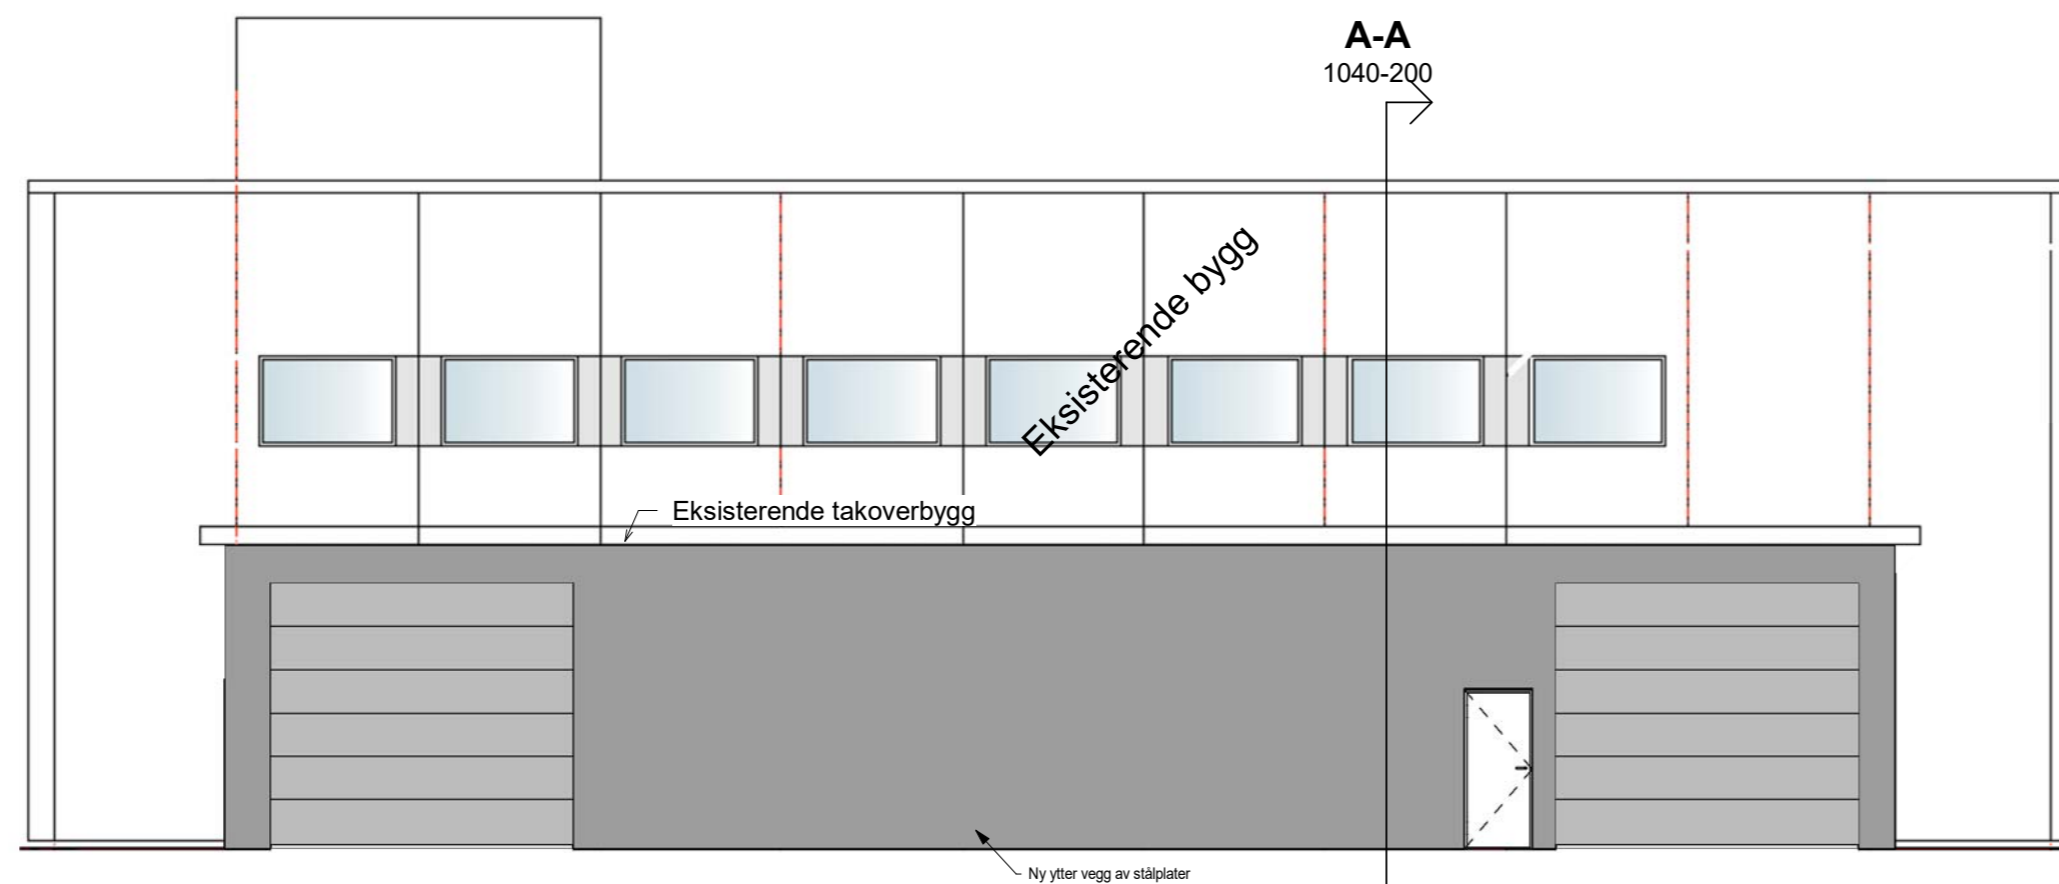

Fasade mot Nord
1 : 100

Fasade mot Sør
1 : 100

Fasade mot Vest
1 : 100

Rev.	Korreksjoner	Dato	Tegn.	Kontr.
		Originalformat	A2	Fag ARK
Raglamyr Sør-Eiendom AS		Tegningens filnavn		
Fasadeendring - kle inn takoverbygg		Underlagets filnavn		
Fasade tegning		Skala	Godkjent	JK
		1 : 100	Rev.	
AGDERPLAN AS		Dato	Konstr./Tegnet	Kontrollert
BYGGELEDELSE, PROSJEKTLÆDELSE. MNIF - MRIF		09/03/23	TH	TH
Longhammervegen 28, 5536 Haugesund Telefon: 37043600 - e-post: post@agderplan.no		Oppdragsnr.	Tegningsnr.	
		1040	1040-201	