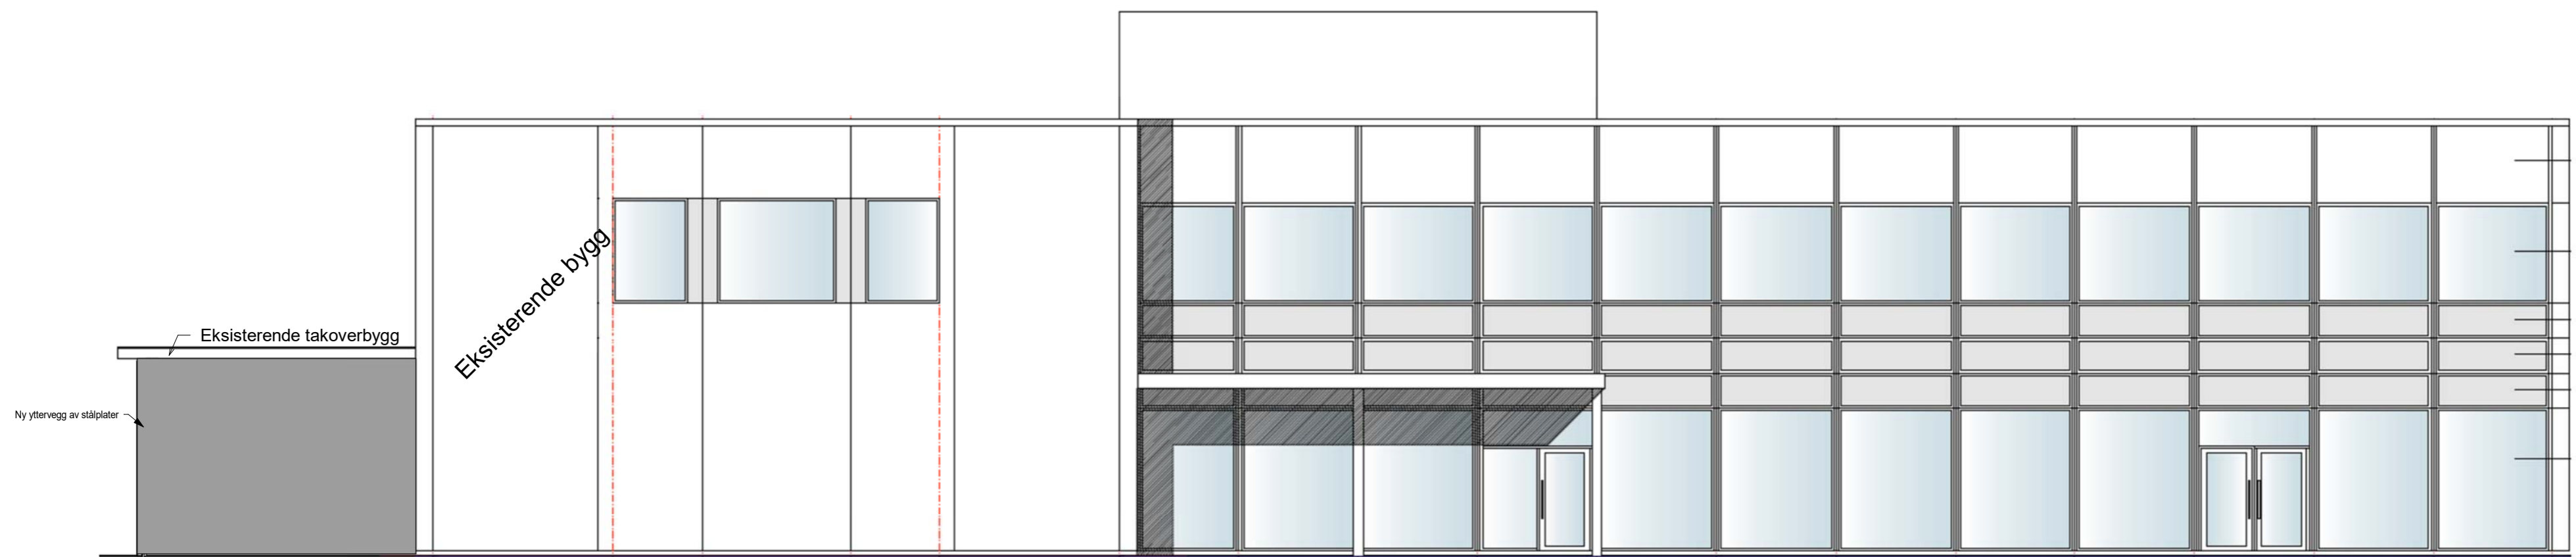

Fasade mot Nord
1 : 100

Fasade mot Sør
1 : 100

Fasade mot Vest
1 : 100

Rev.	Korreksjoner	Dato	Tegn.	Kontr.
		Originalformat	A2	Fag ARK
Raglamyr Sør-Eiendom AS		Tegningens filnavn		
Fasadeendring - kle inn takoverbygg		Underlagets filnavn		
Fasade tegning		Skala	Godkjent	JK
		1 : 100	Rev.	
AGDERPLAN AS		Dato	Konstr./Tegnet	Kontrollert
BYGGELEDELSE, PROSJEKTLÆDELSE. MNIF - MRIF		09/03/23	TH	TH
Longhammervegen 28, 5536 Haugesund Telefon: 37043600 - e-post: post@agderplan.no		Oppdragsnr.	Tegningsnr.	
		1040	1040-201	