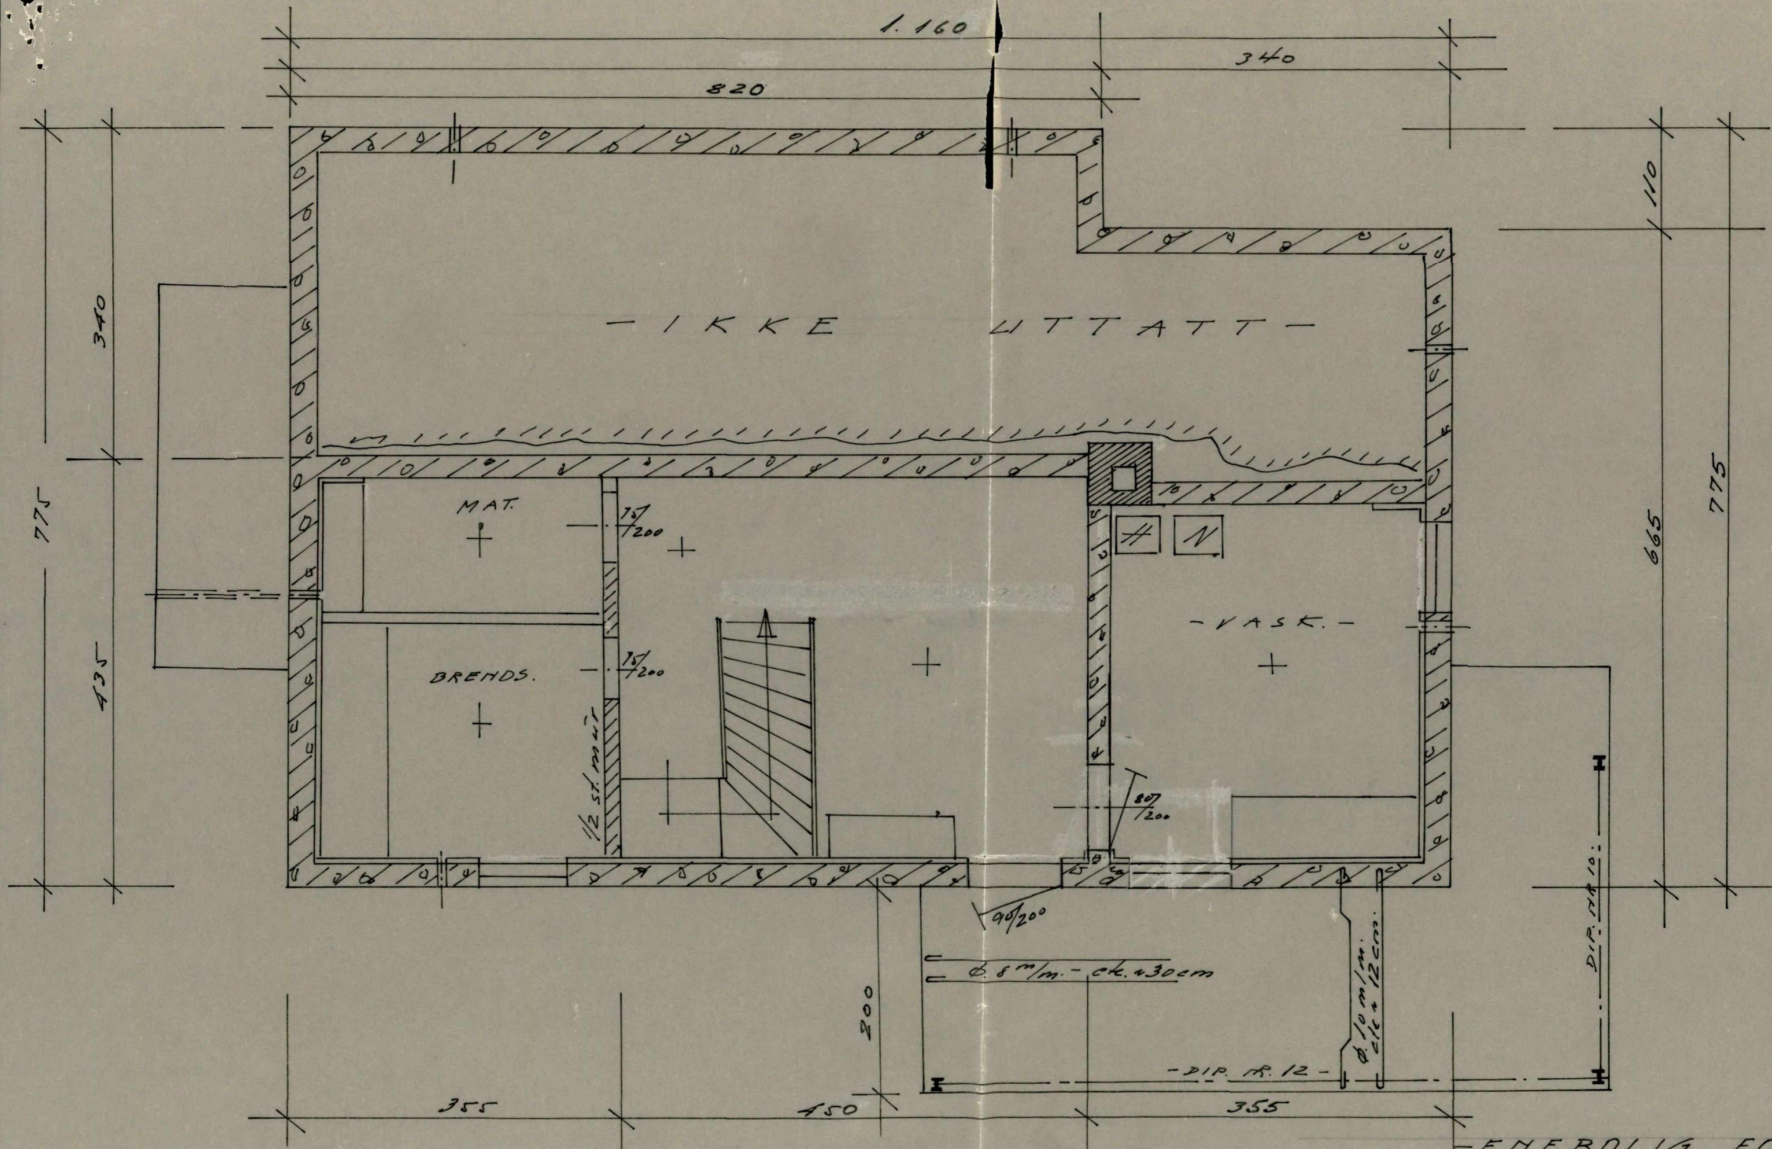

- ENEBOLIG FOR
NEDRE BØ, -TORVSTAD.
= PLAN 1. ETG. =
Mst. 1:50

P. O. L. H. G.

- ENEBOLIG FOR
HEDREBØ, -TORVASTAD

MST. 1/50

W. P. 14.