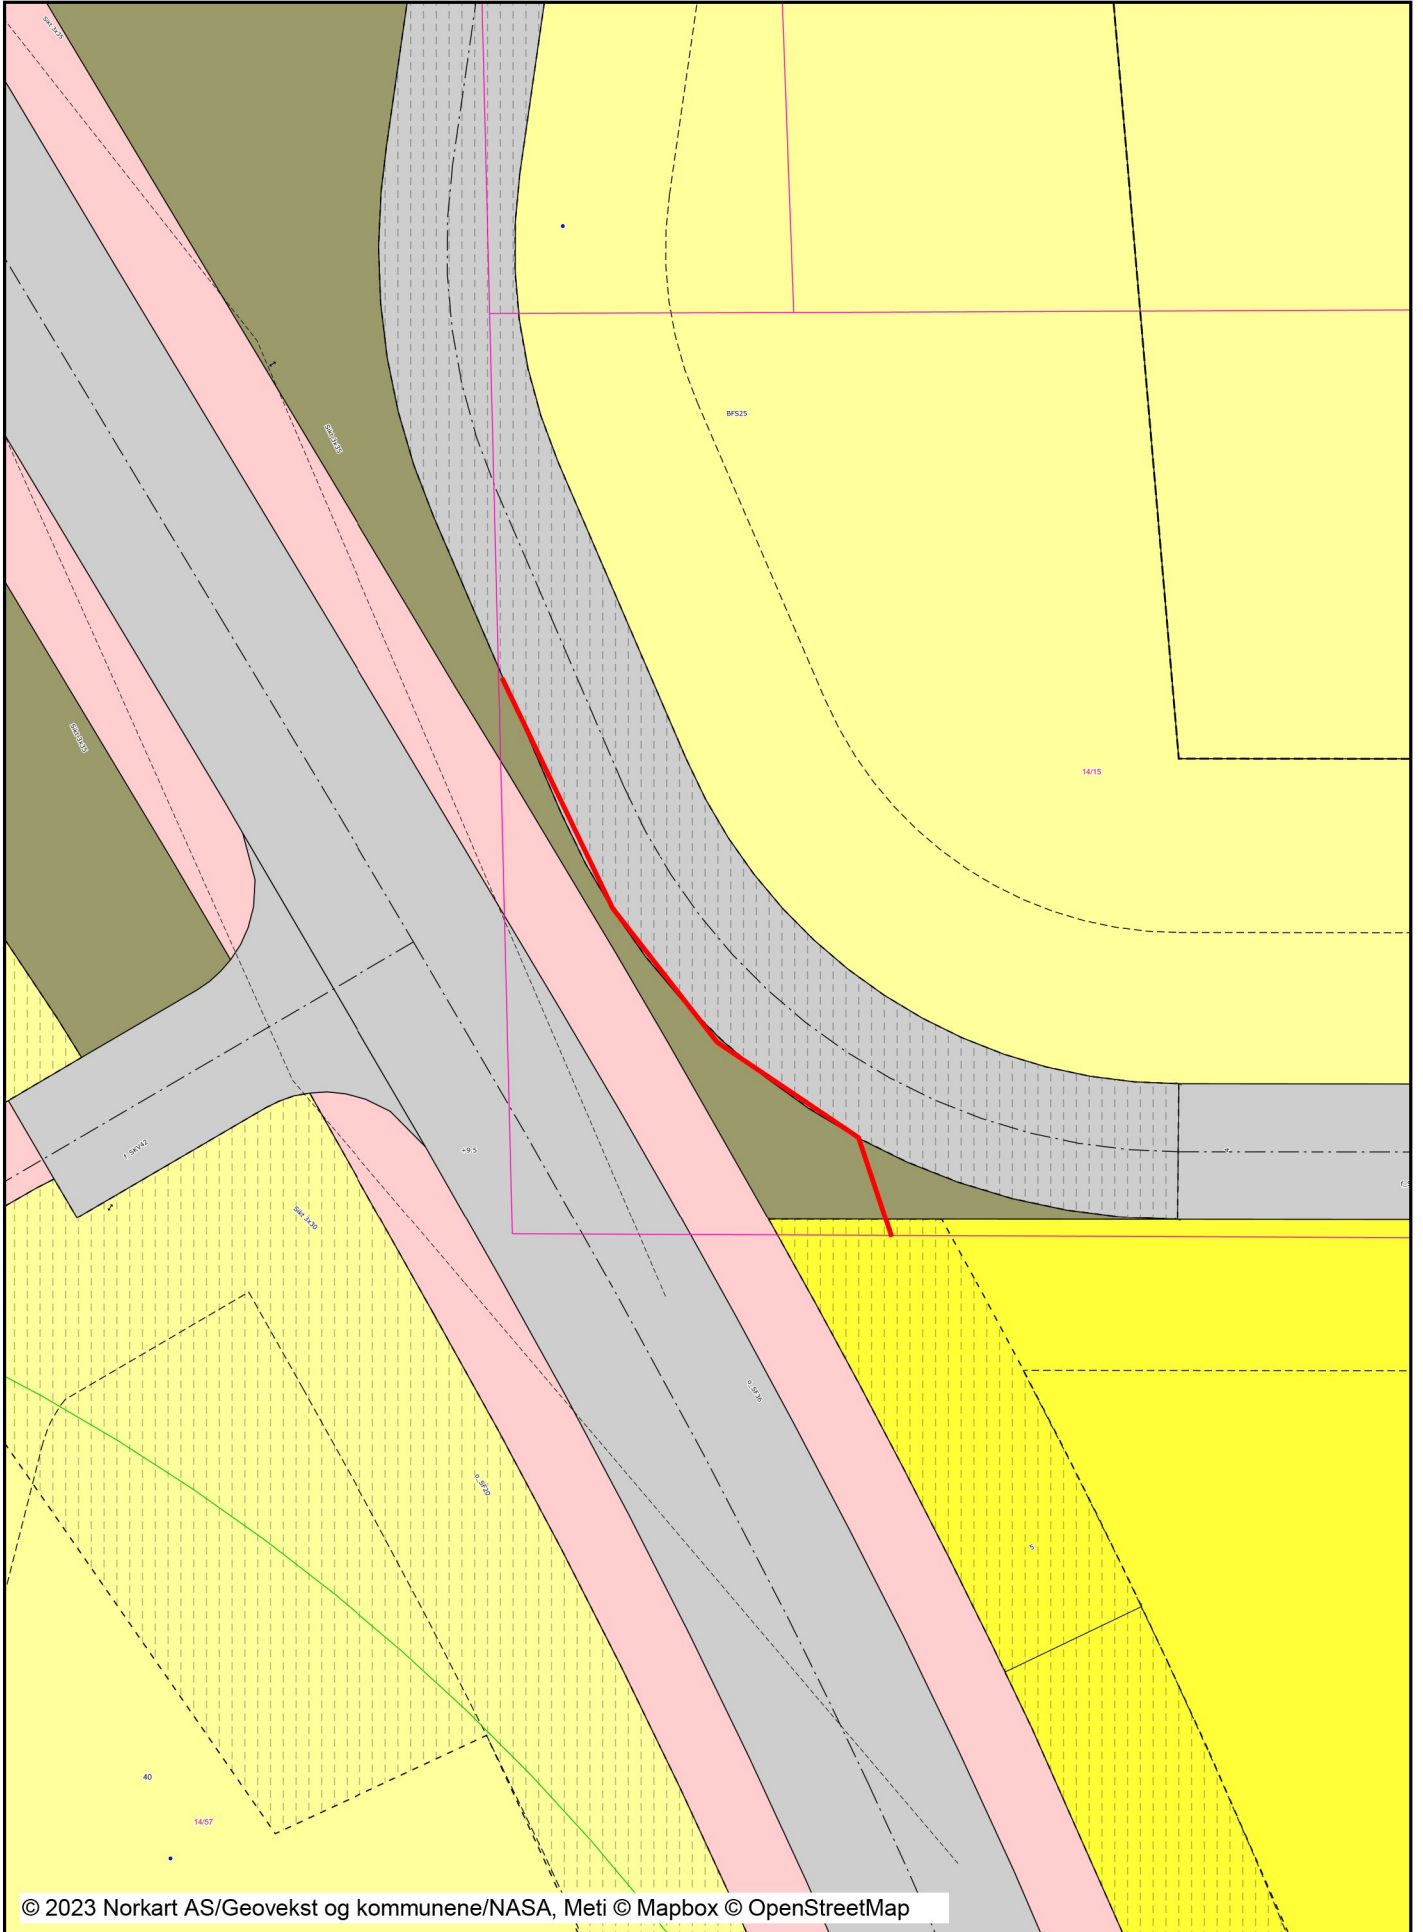

14/15

Dato: 14.03.2023

Målestokk: 1:250

Koordinatsystem: UTM 32N

## Tegnforklaring