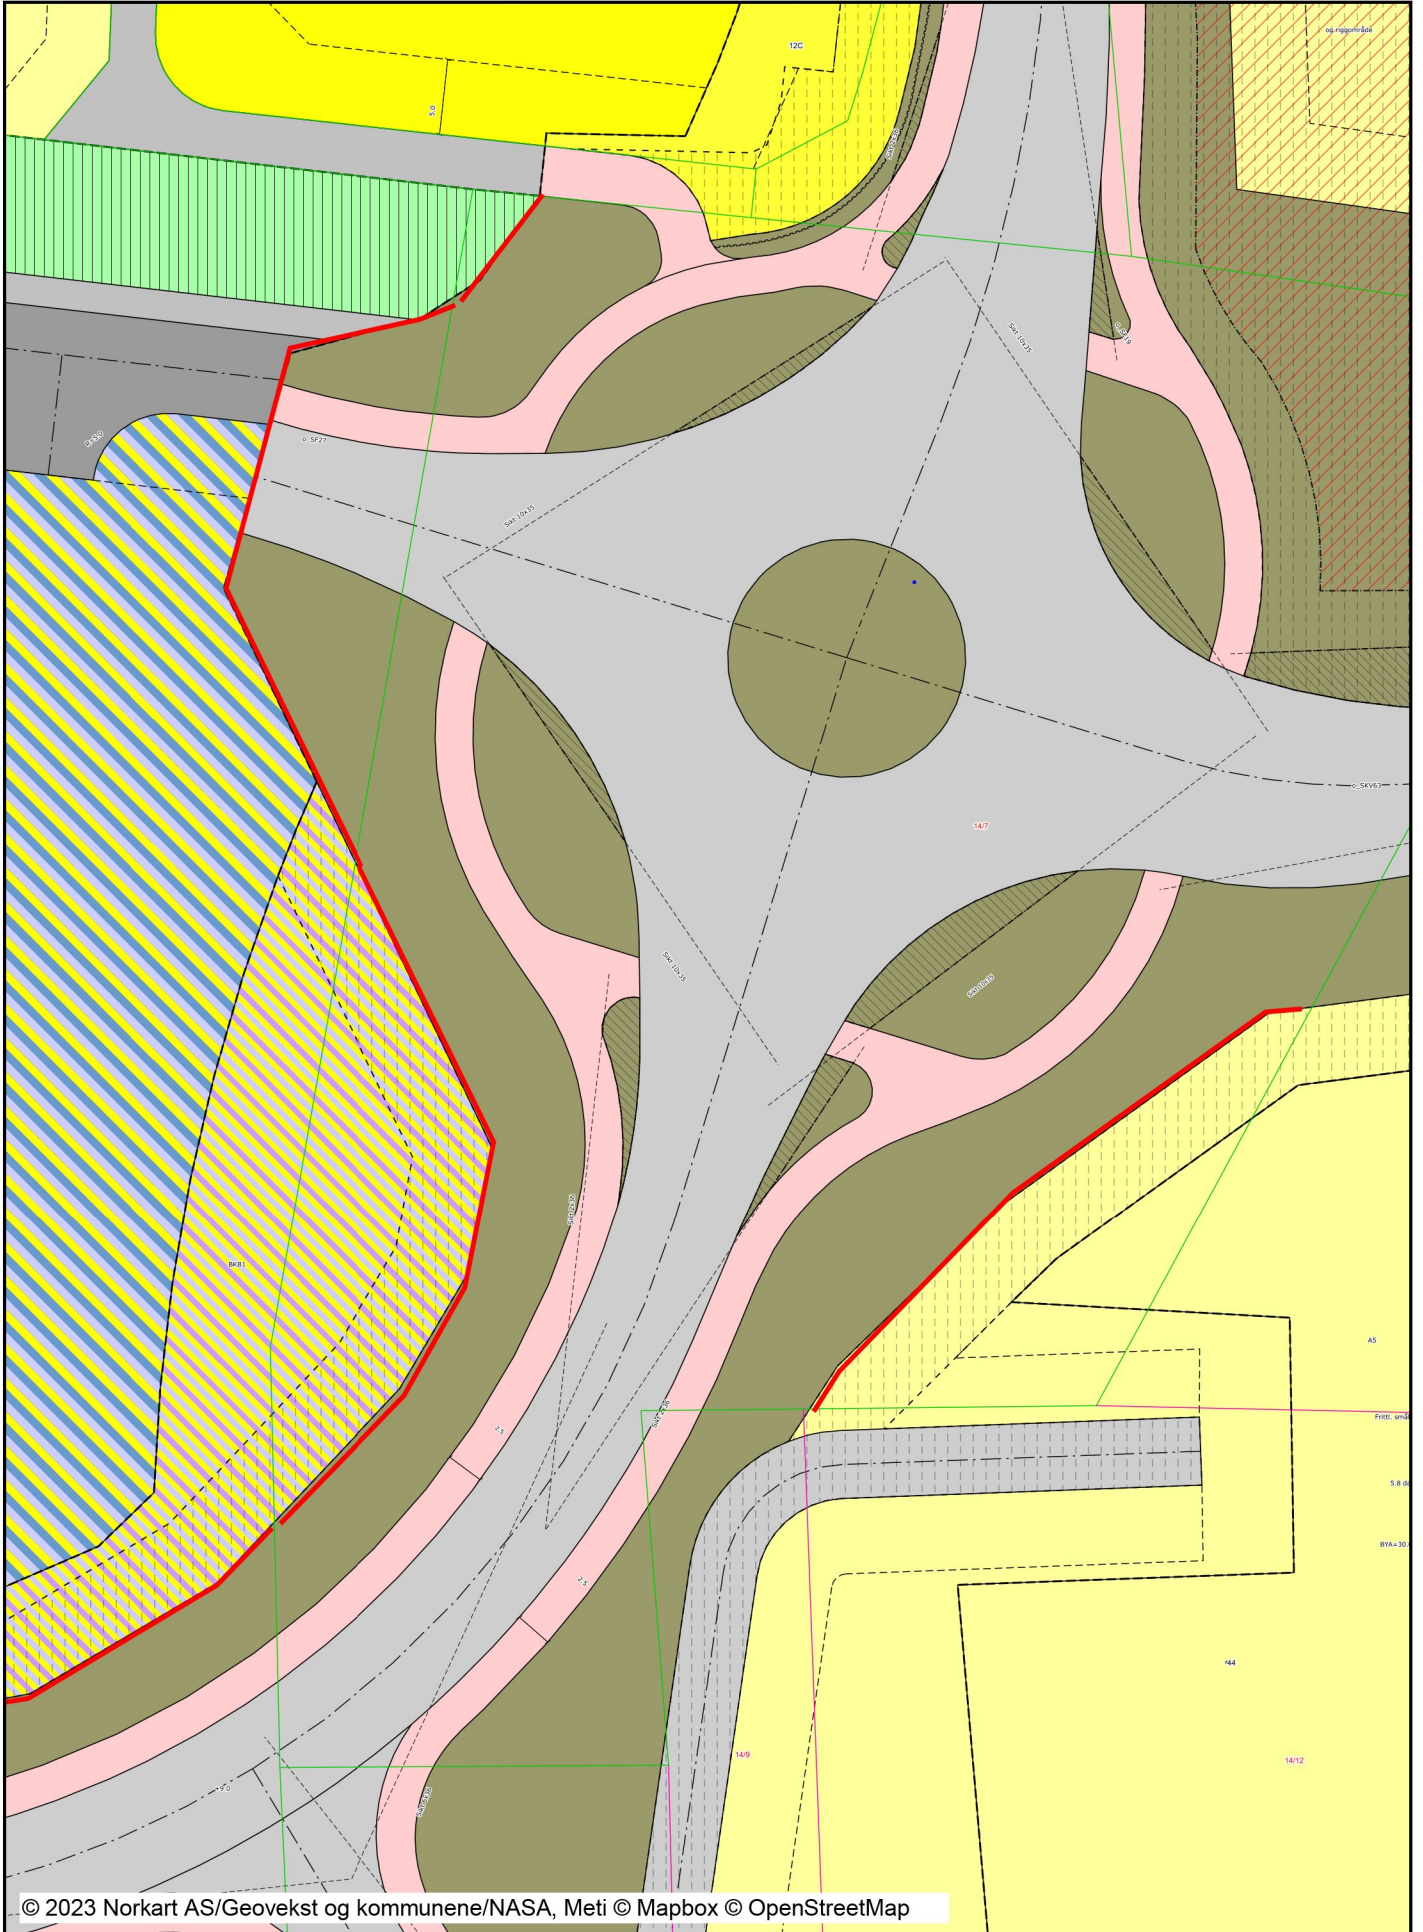

# Utskrift fra Norkart AS kartklient

Dato: 14.03.2023

Målestokk: 1:500

Koordinatsystem: UTM 32N

# Tegnforklaring

### RbFormålOmråde - Friområder

-  Friområder
-  Park
-  Turveg
-  Skiløype
-  Anlegg lek
-  Anlegg for idrett/sport
-  Leirplass
-  Annet friområde
-  Friområde i sjø/vassdrag
-  Badeområde
-  Småbåthavn
-  Regattabane
-  Annet friområde i sjø/vassdrag