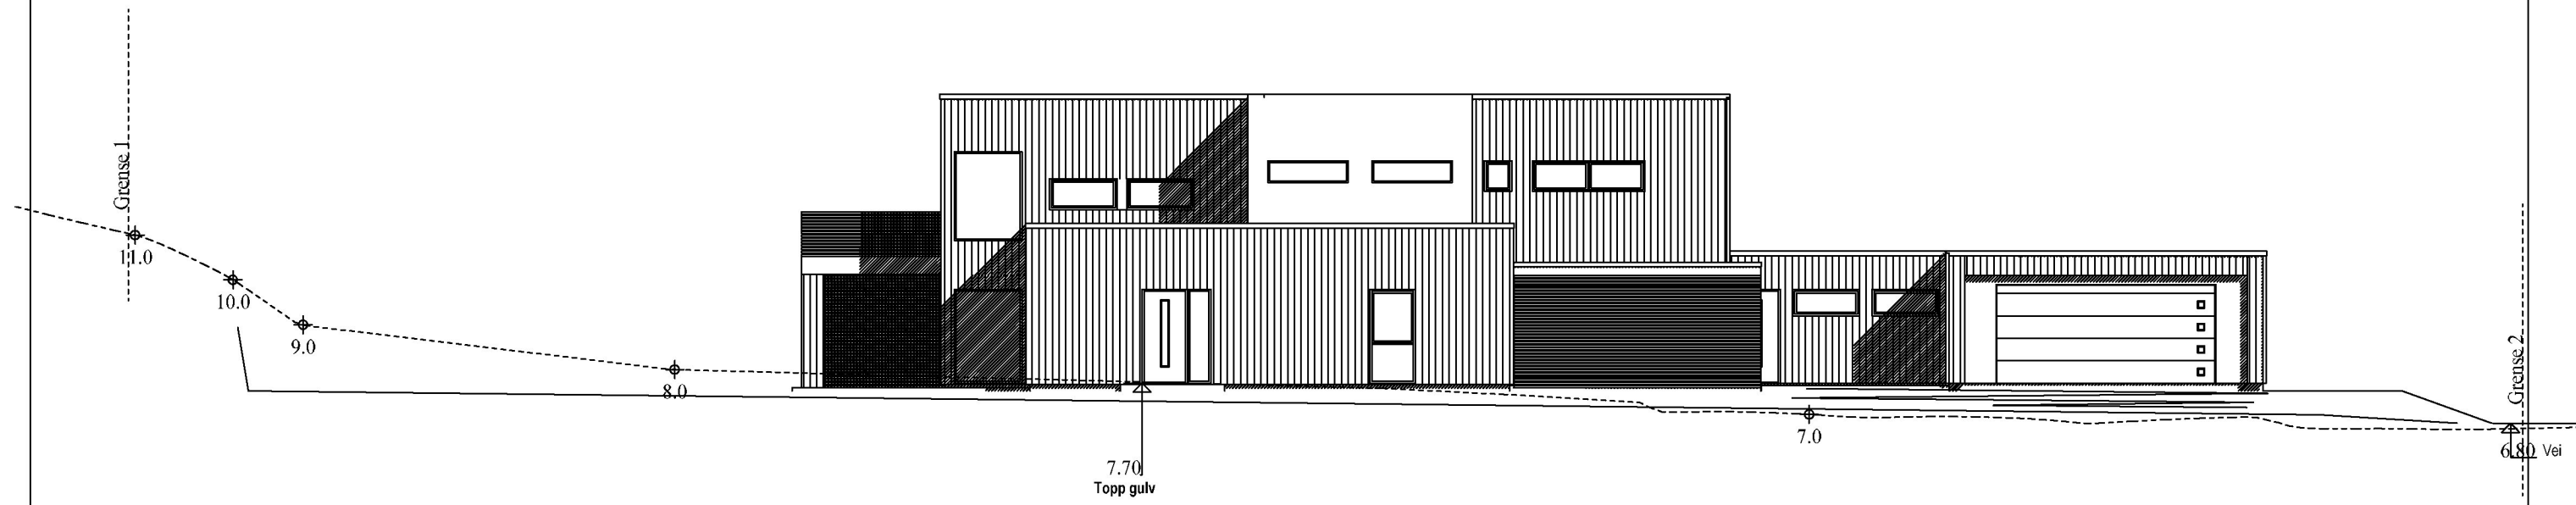

Ikke i målestokk

Fasade øst

Fasade vest

Rev tatt av 3 etg 6.6.2023

Rasmussen Bygg

© Tegningen er beskyttet i.h.t. lov om opphavsrett.

Tiltakshaver:	Nordberg	Date:	23.12.2021
Byggeplass:	Grødheimvegen 31, 4280 Skudenes	Tegn:	Inga
Kommune:	Karmøy	Prosjekt nr.:	
Gnr: 38 Bnr: 160 Mål: 1:		Tegn.nr.:	506
Fasade øst og vest			1421221

DATA DESIGN SYSTEM