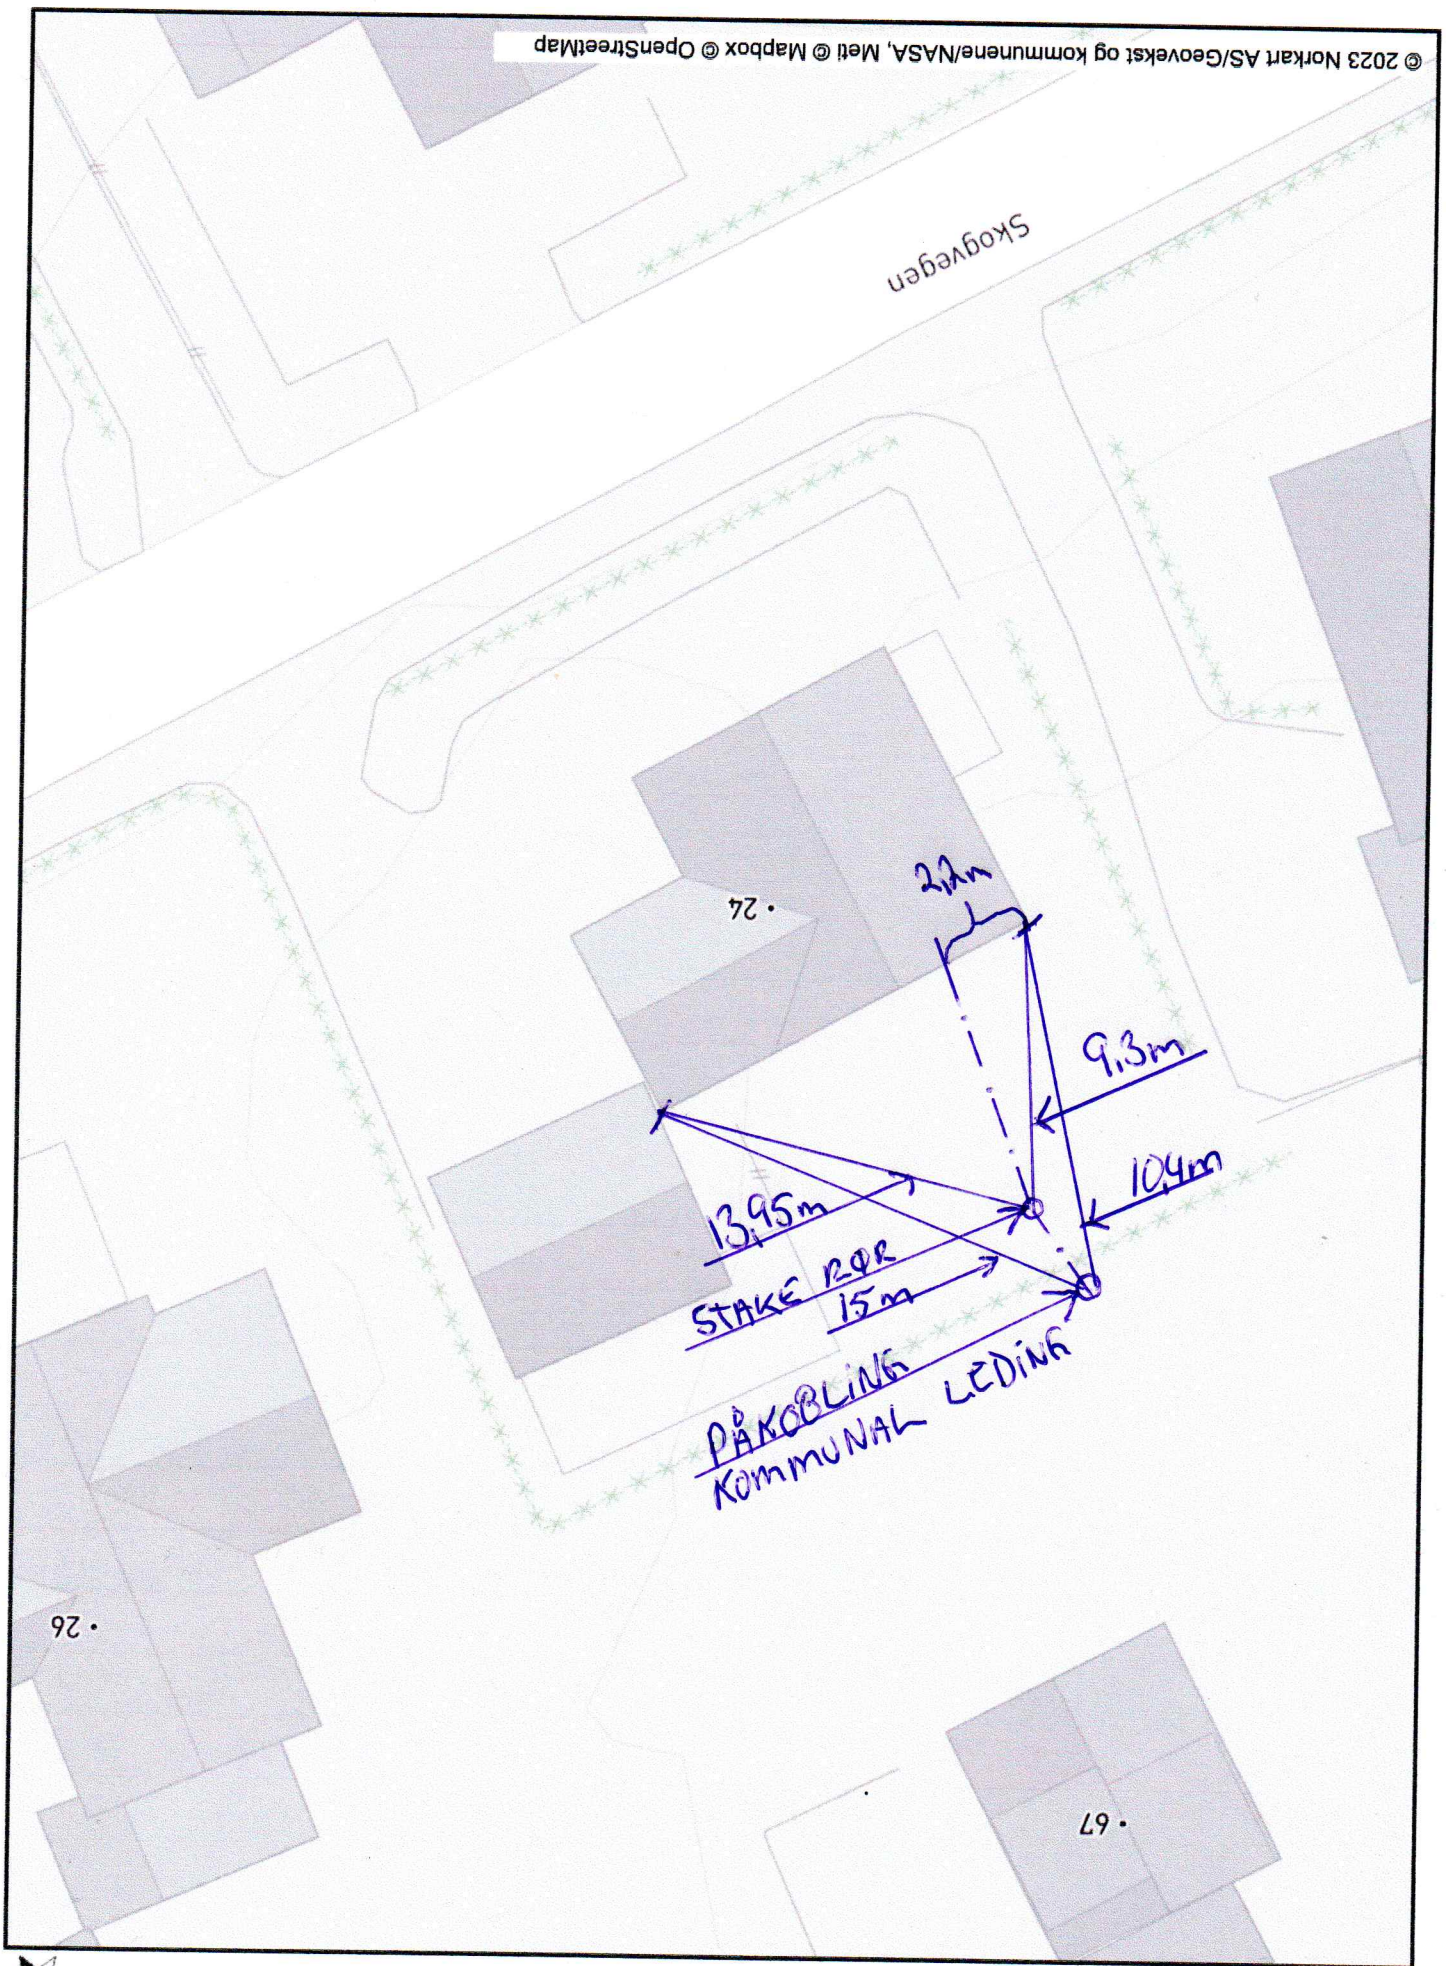

Skogvegen

148/267

Dato: 19.03.2023

Målestokk: 1:250

Koordinatsystem: UTM 32N