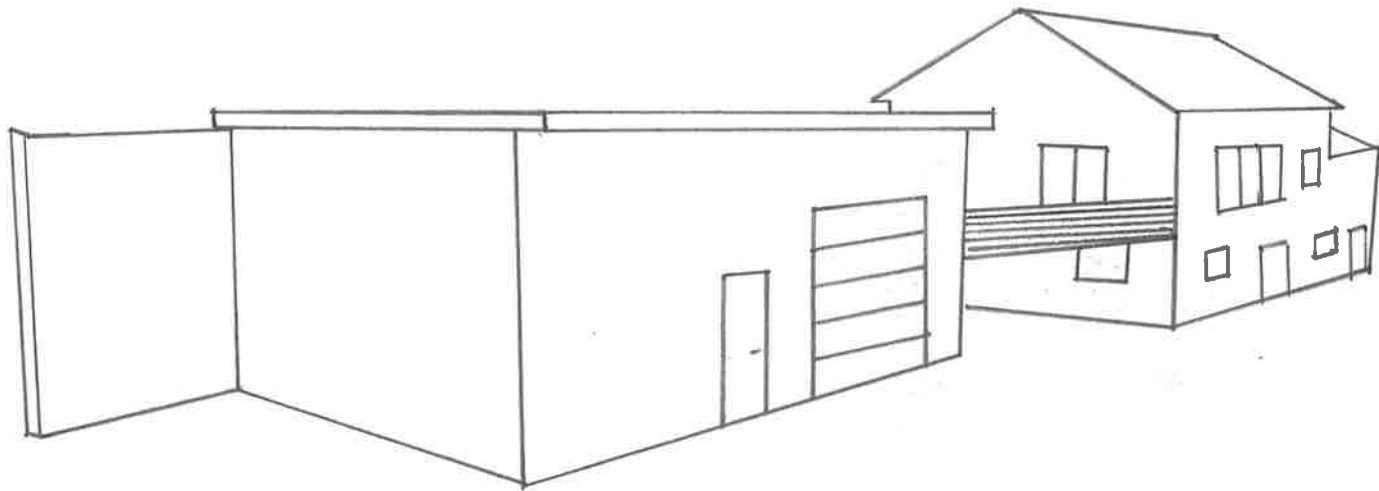

Perspektivtegning:

Perspektiv fra sør-øst

Gardsnummer: 118/58
Spannavegen 655
RØYKSUND

Aage Andre Tindelund