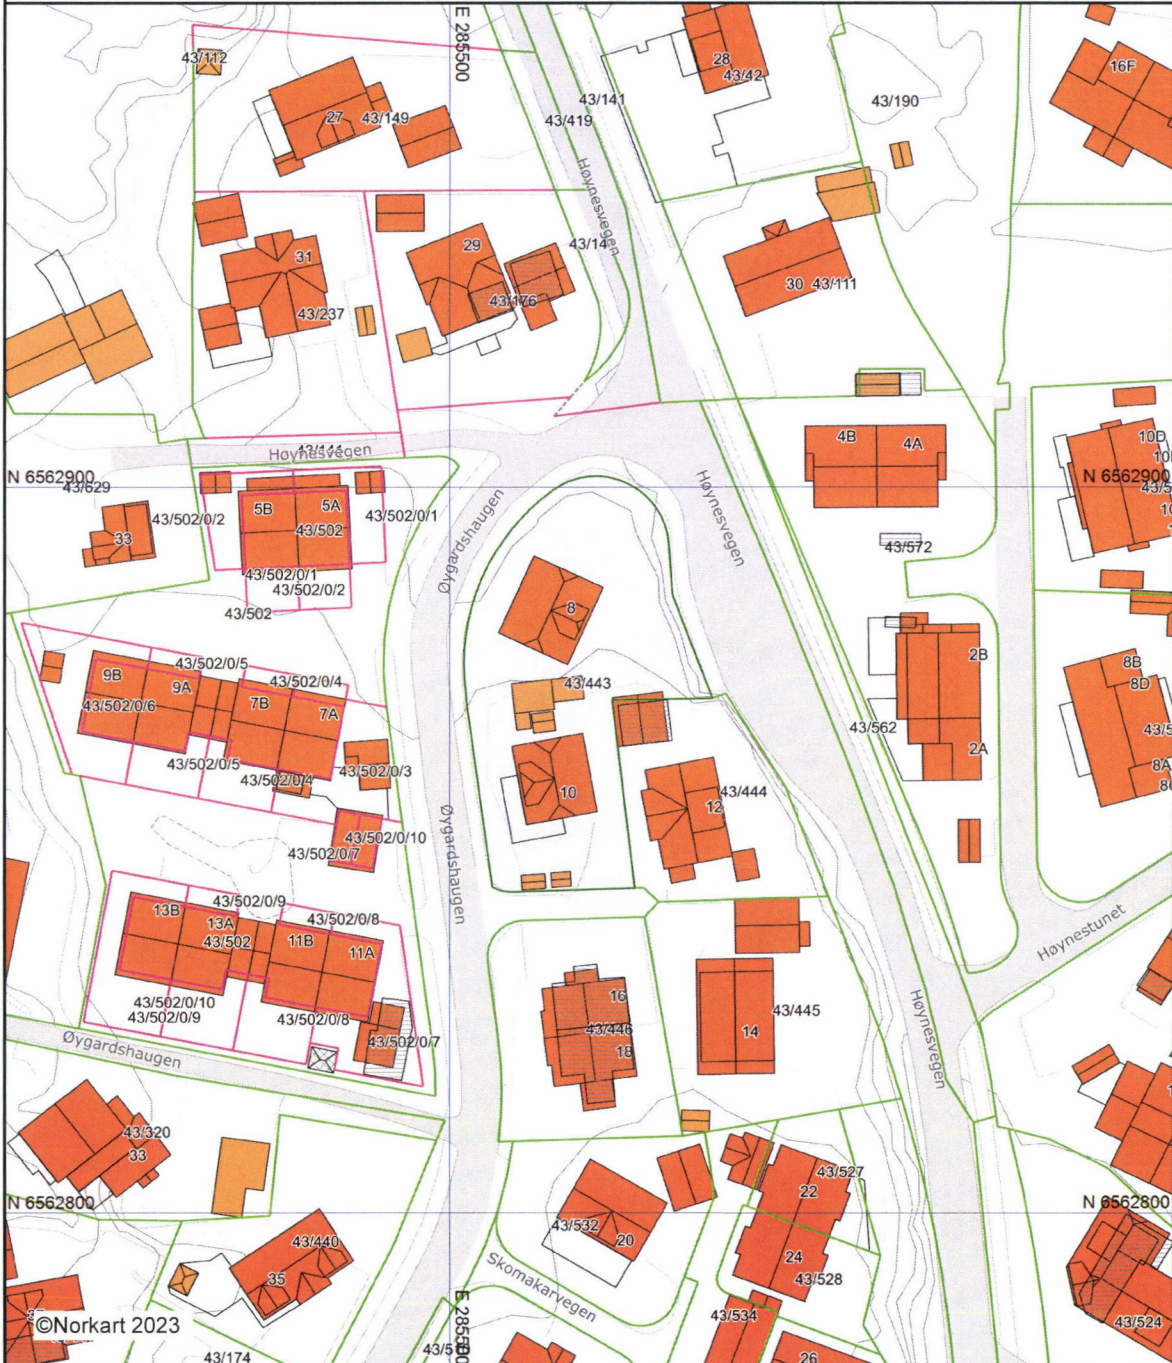

Karmøy kommune

Grunnkart

Eiendom: 43/443
Adresse: Øygaardshaugen 8
Dato: 17.02.2023
Målestokk: 1:1000

UTM-32

Eiendomsgr. nøyaktig <= 10 cm	Eiendomsgr. mindre nøyaktig >200<=500 cm	Eiendomsgr. omtvistet	Hjelpelinje vannkant
Eiendomsgr. middels nøyaktig >10<=30 cm	Eiendomsgr. lite nøyaktig >=500 cm	Hjelpelinje veikant	Hjelpelinje fiktiv
Eiendomsgr. mindre nøyaktig >30<=200 cm	Eiendomsgr. uvisse nøyaktighet	Hjelpelinje punkt feste	

©Norkart 2023

Det tas forbehold om at det kan forekomme feil, mangler eller avvik i kartet. Spesielt gjelder dette usikre eiendomsgrenser.

Oversiktskart for eiendom 1149 - 43/443//