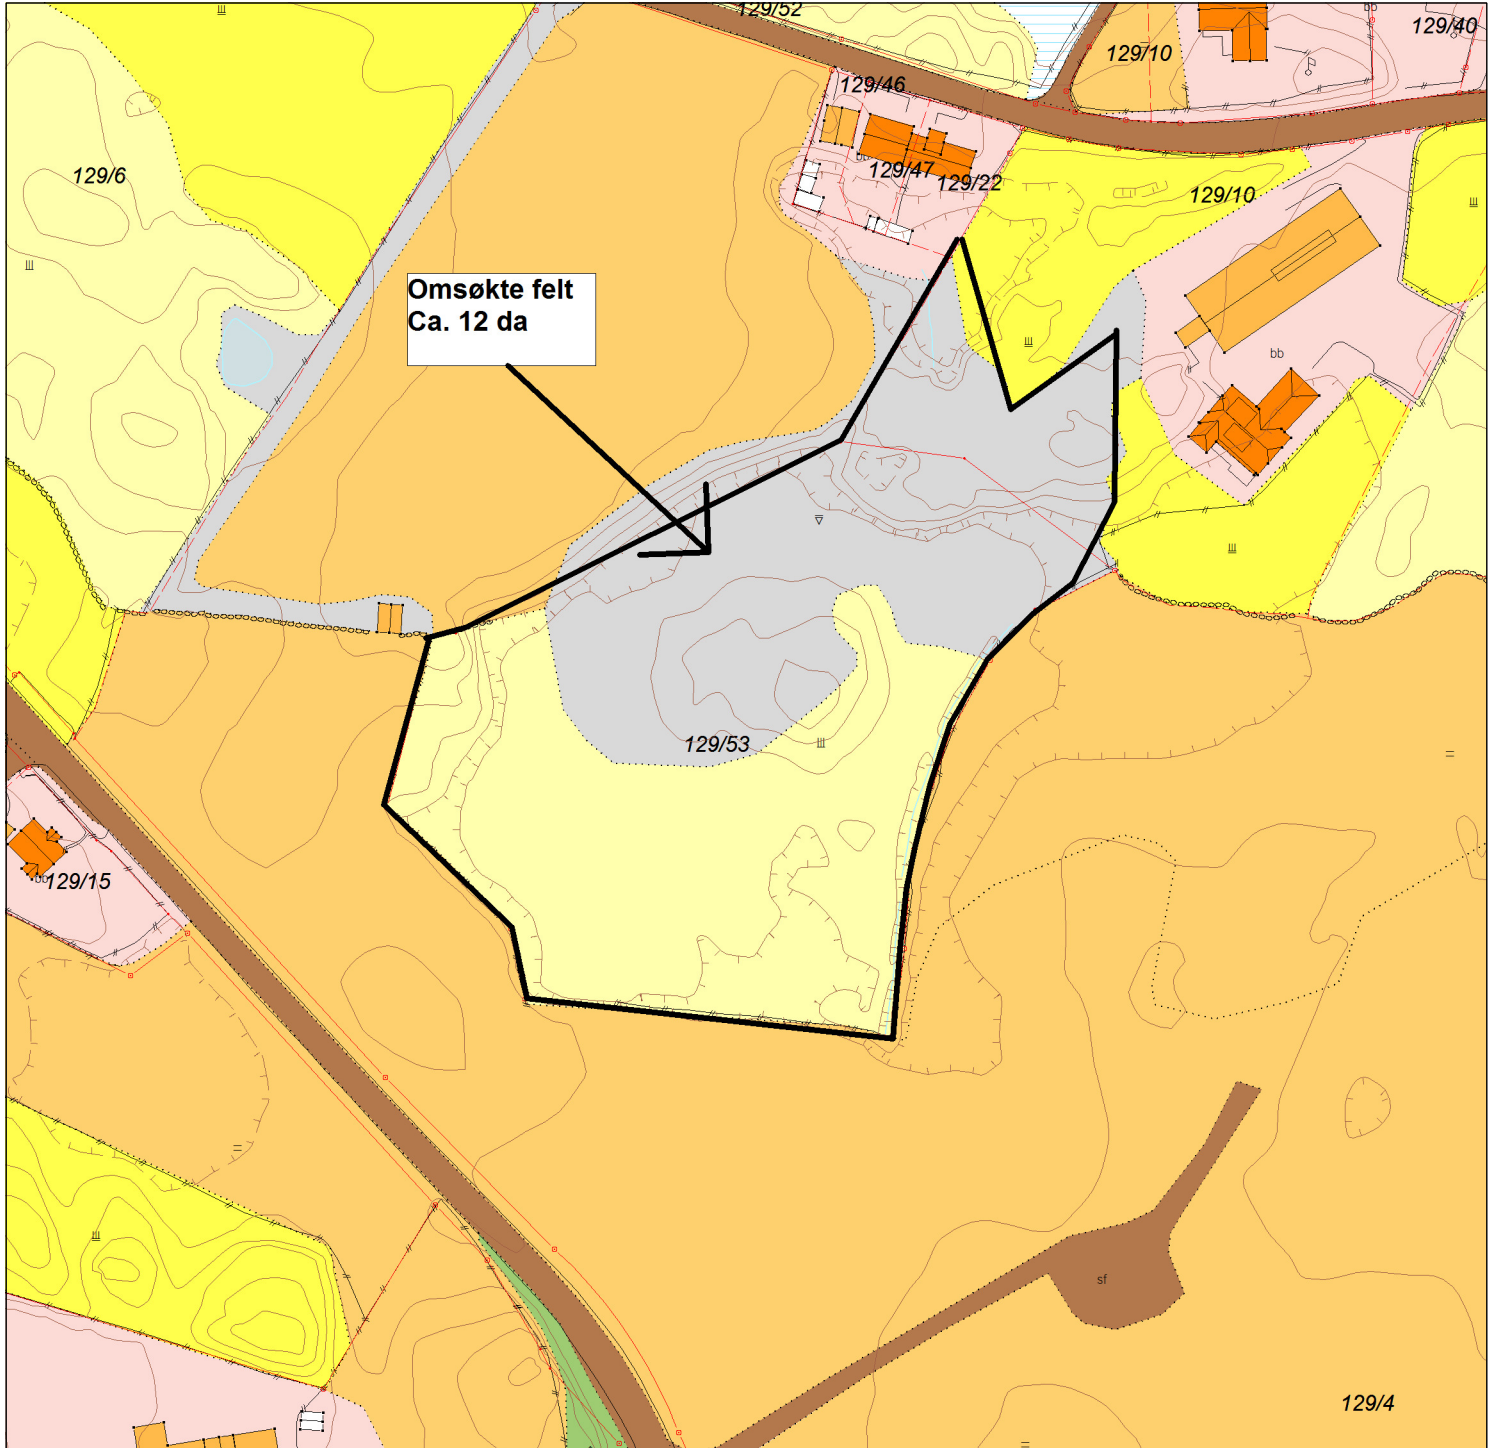

MARKSLAGSKART

Gnr/Bnr : 129/10,53
Dato : 21.03.2023
Målestokk: 1:1500

KARMØY KOMMUNE
SEKTOR AREAL OG BYGGESAK
LANDBRUKSAVDELINGEN

NB: Kartet kan inneholde feil,
noen grenser er usikre.

Tegnforklaring:

Eiendomsgrense målt	
Eiendomsgrense usikker	
Bonitetsgrense	
Bebyggelse	

Fulldyrka jord	
Overflatedyrka jord	
Innmarksbeite	
Skog	
Åpen fastmark	
Myr	