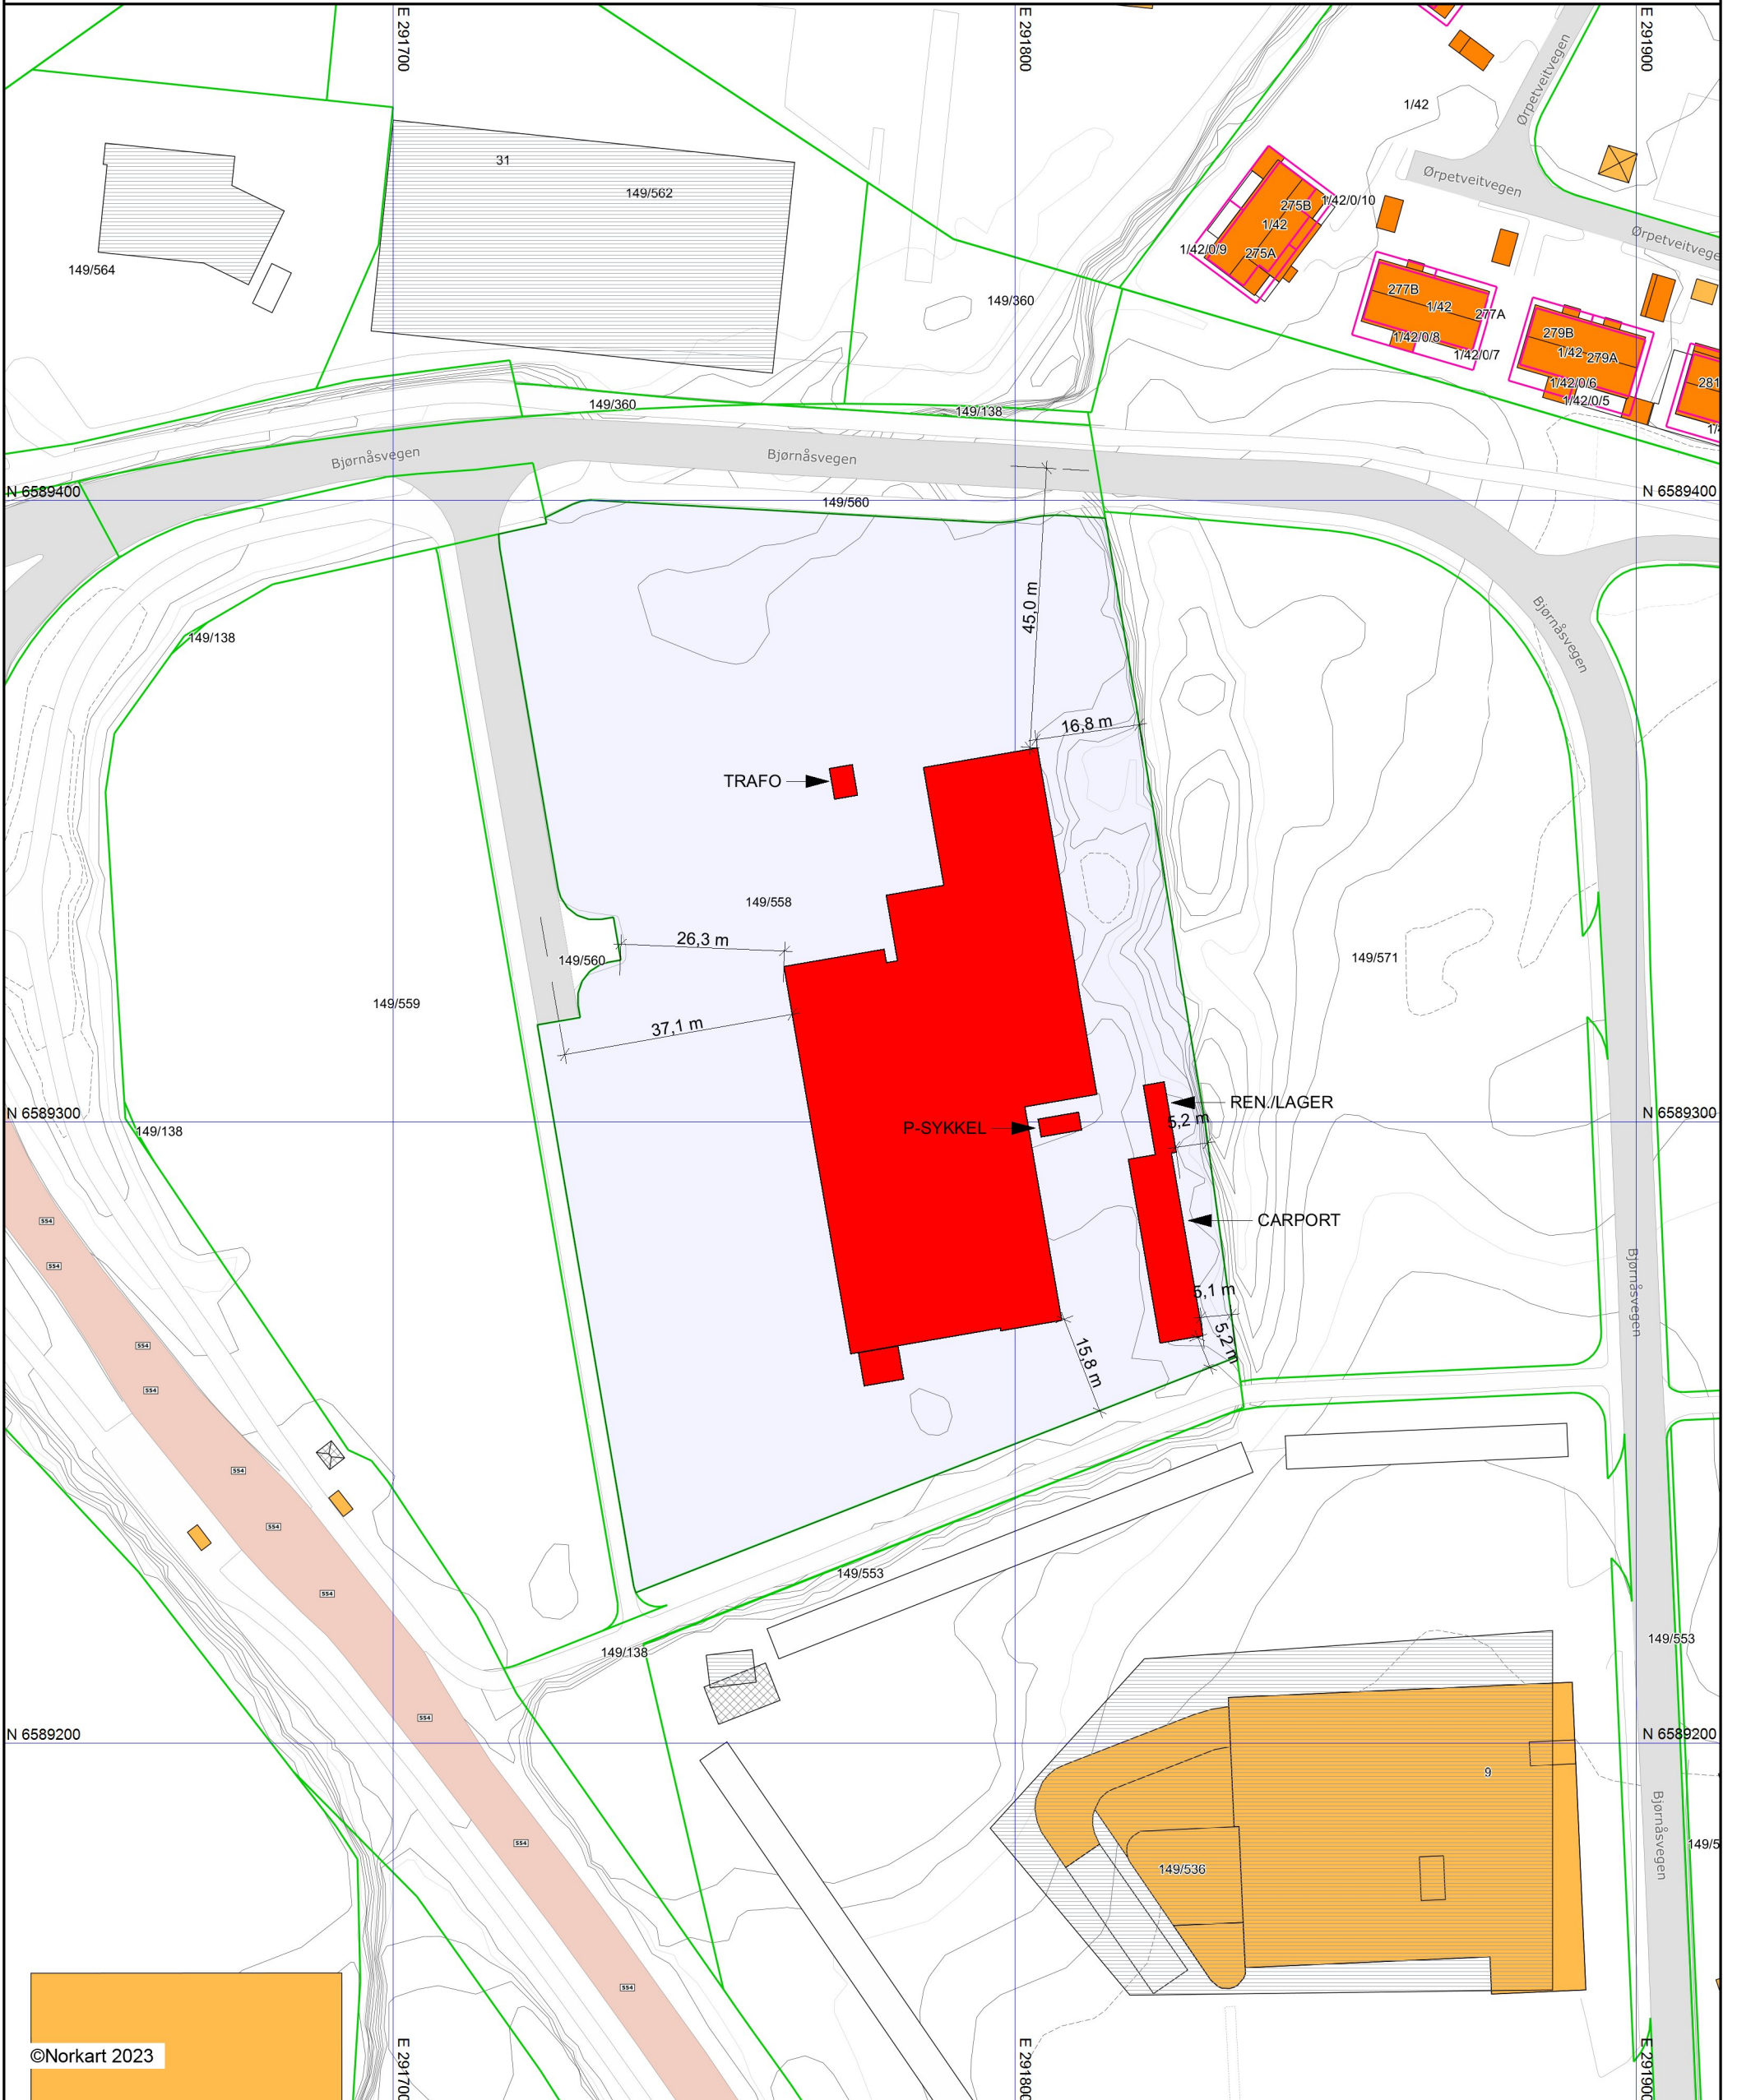

Situasjonskart

Karmøy kommune

Eiendom: 149/558
Adresse:
Dato: 14.02.2023
Målestokk: 1:1000

UTM-32

| | | | | | | | | | | | |
|--|---|--|--|--|------------------------------------|--|-----------------------|--|------------------------|--|--------------------|
| | Eiendomsgr. nøyaktig <= 10 cm | | Eiendomsgr. mindre nøyaktig >30<=200 cm | | Eiendomsgr. lite nøyaktig >=500 cm | | Eiendomsgr. omtvistet | | Hjelpelinje punktfaste | | Hjelpelinje fiktiv |
| | Eiendomsgr. middels nøyaktig >10<=30 cm | | Eiendomsgr. mindre nøyaktig >200<=500 cm | | Eiendomsgr. uviss nøyaktighet | | Hjelpelinje veikant | | Hjelpelinje vannkant | | |

©Norkart 2023

1) Det tas forbehold om feil i kartgrunnlaget
 2) Ved utskrift fra PDF-fil kan målestokken bli unøyaktig