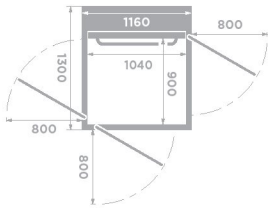

ARITCO LIFT 2022-02-01 - NO

Størrelser

MODELL	HEISSTØRRELSE	UTVENDIGE MÅL	MERKELAST	RULLESTOL
1	900 x 1040 mm	1300 x 1160 mm	250 kg / 2 personer	-
2	900 x 1280 mm	1300 x 1400 mm	410 kg / 5 personer	En bruker eller type A*
3	900 x 1480 mm	1300 x 1600 mm	410, 500 kg / 5, 6 personer	A eller B med assistent*
4	1000 x 1280 mm	1400 x 1400 mm	410 kg / 5 personer	En bruker eller type A*
5	1000 x 1480 mm	1400 x 1600 mm	410, 500 kg / 5, 6 personer	A eller B med assistent*
6	1100 x 1480 mm	1500 x 1600 mm	410, 500 kg / 5, 6 personer	A eller B med ledsager, tilstøtende inngang*
7	1000 x 1980 mm	1400 x 2100 mm	500 kg / 6 personer	A eller B med assistent*
8	1100 x 1580 mm	1500 x 1700 mm	500 kg / 6 personer	A eller B med ledsager, tilstøtende inngang*