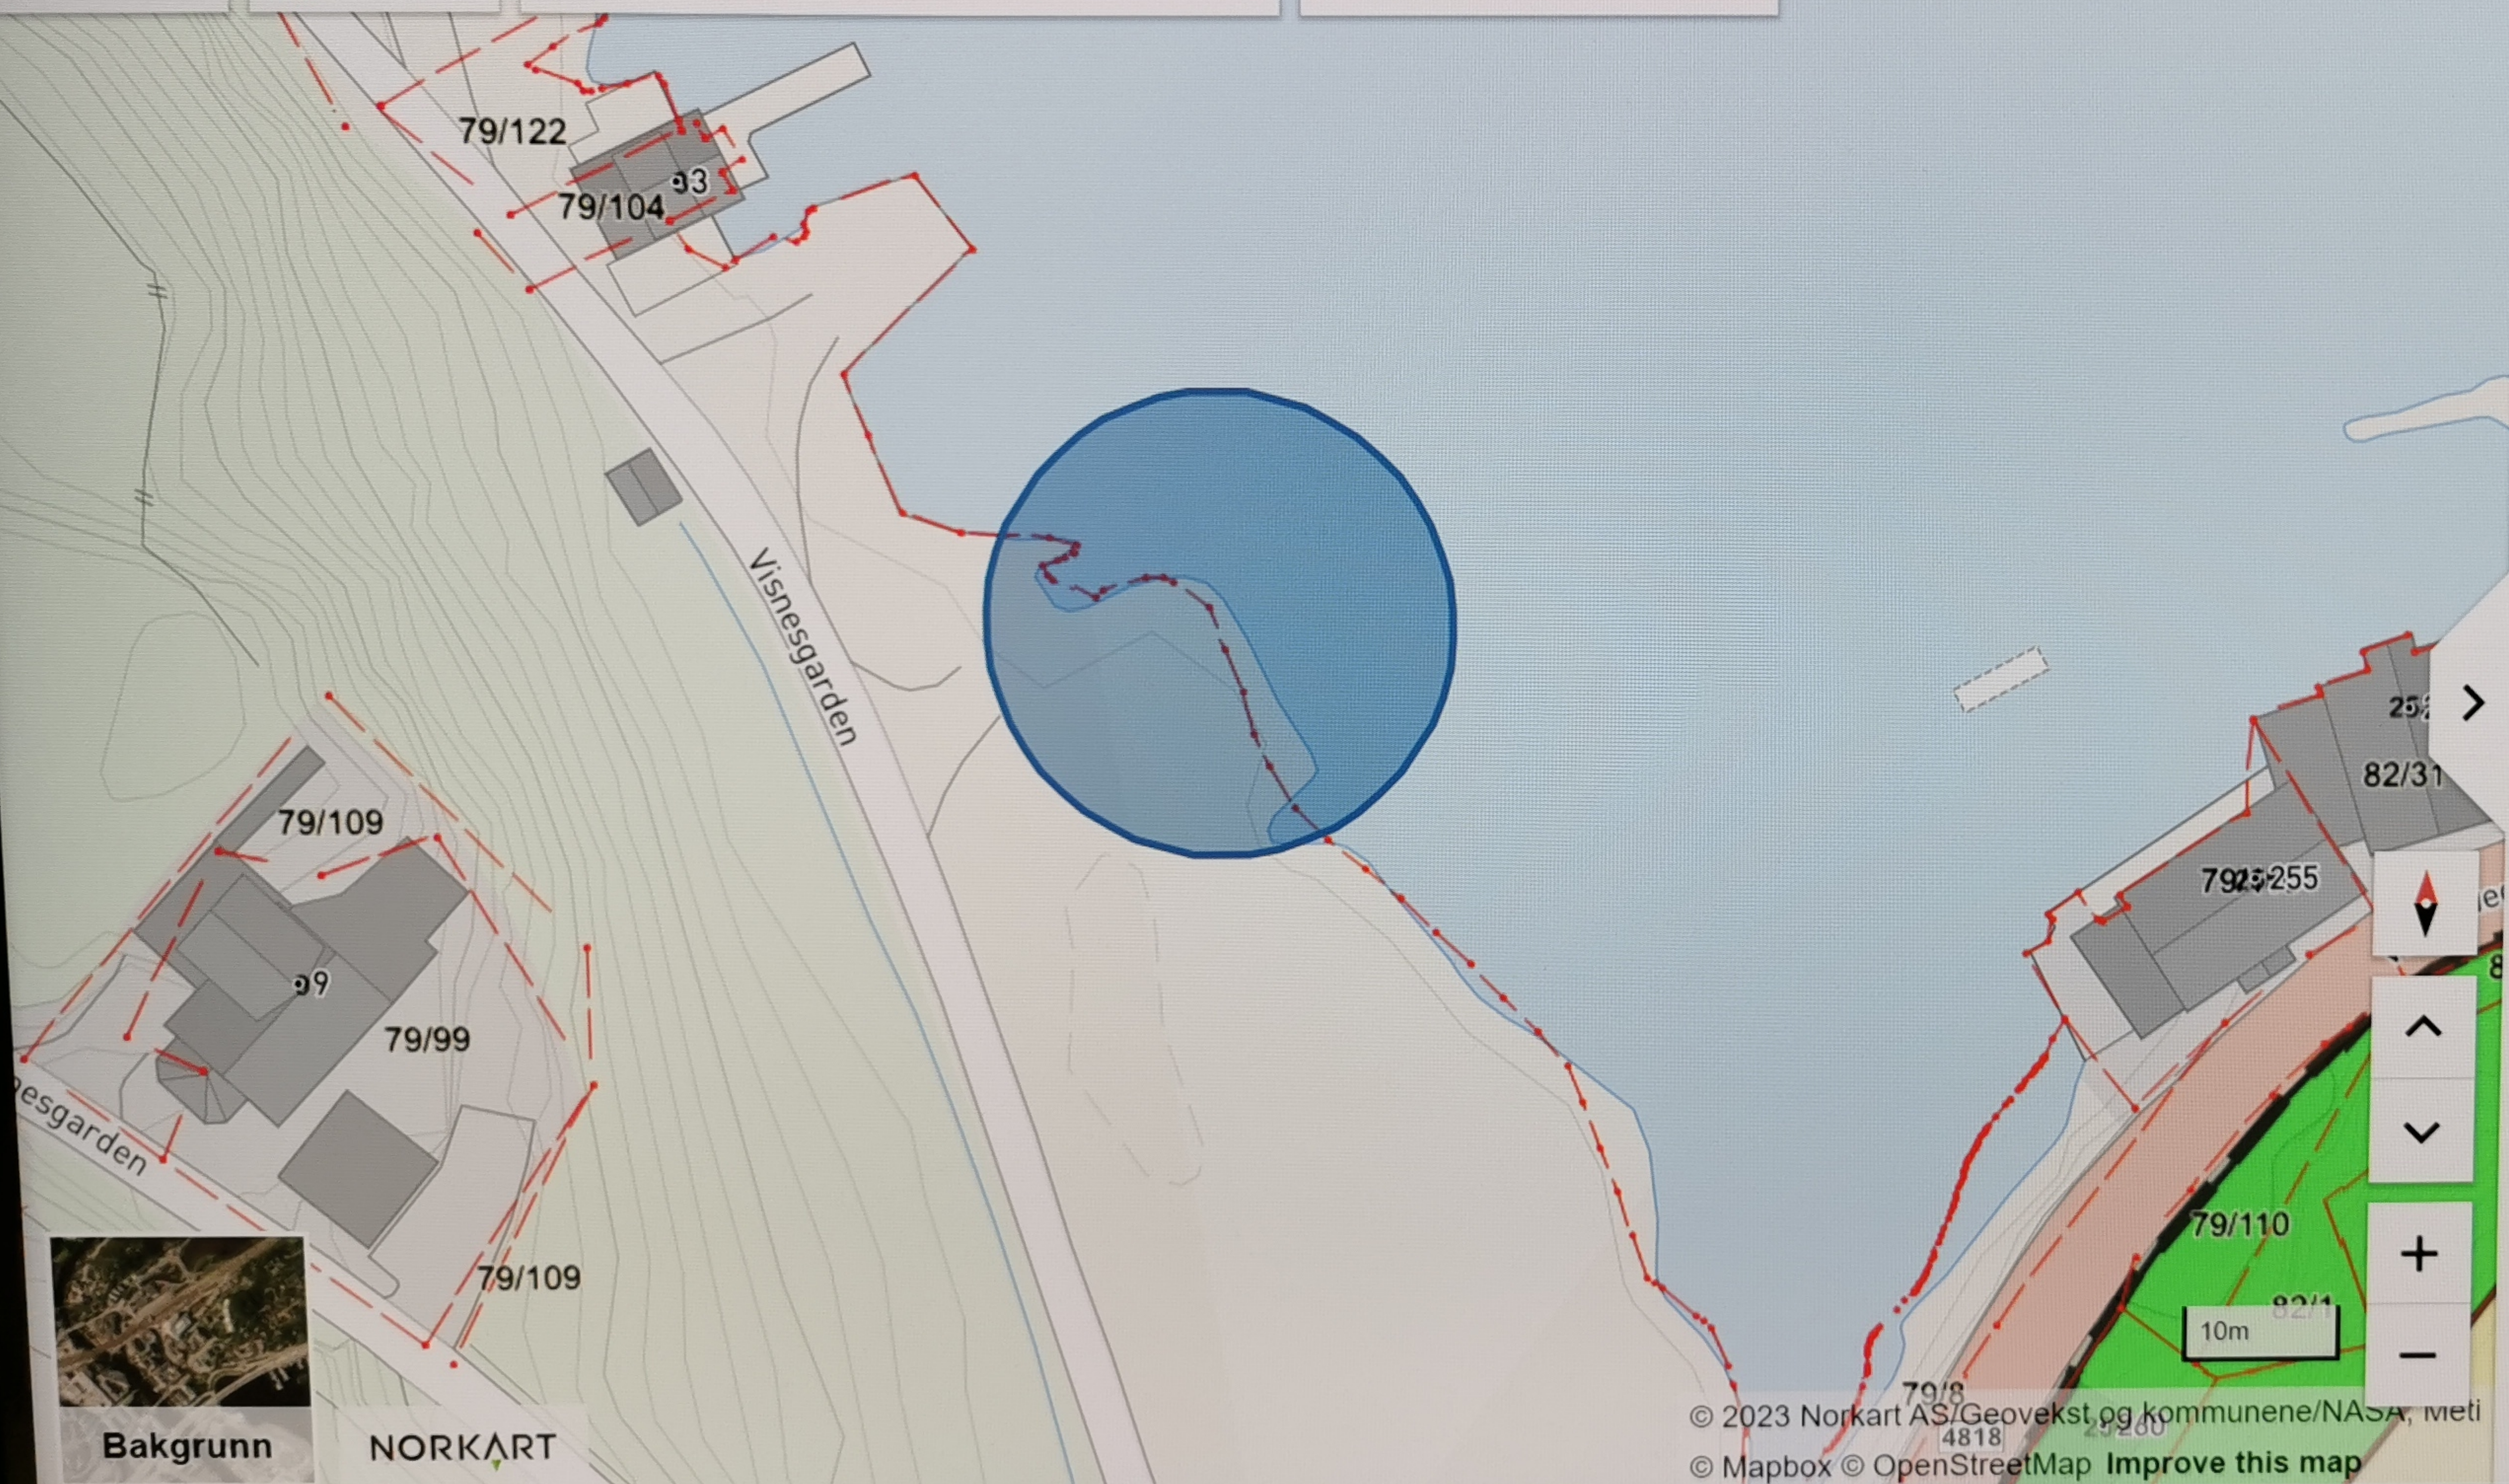

### Eierforhold for grunneiendom

1149-79/8

Eiendommen har flere adresser, viser en her:

Visnesvegen 340  
4262 AVALDSNES

**NETLAND ANNE**  
Hjemmelshaver, andel: (1/1)  
Visnesgarden 10  
4262 AVALDSNES

Bakgrunn