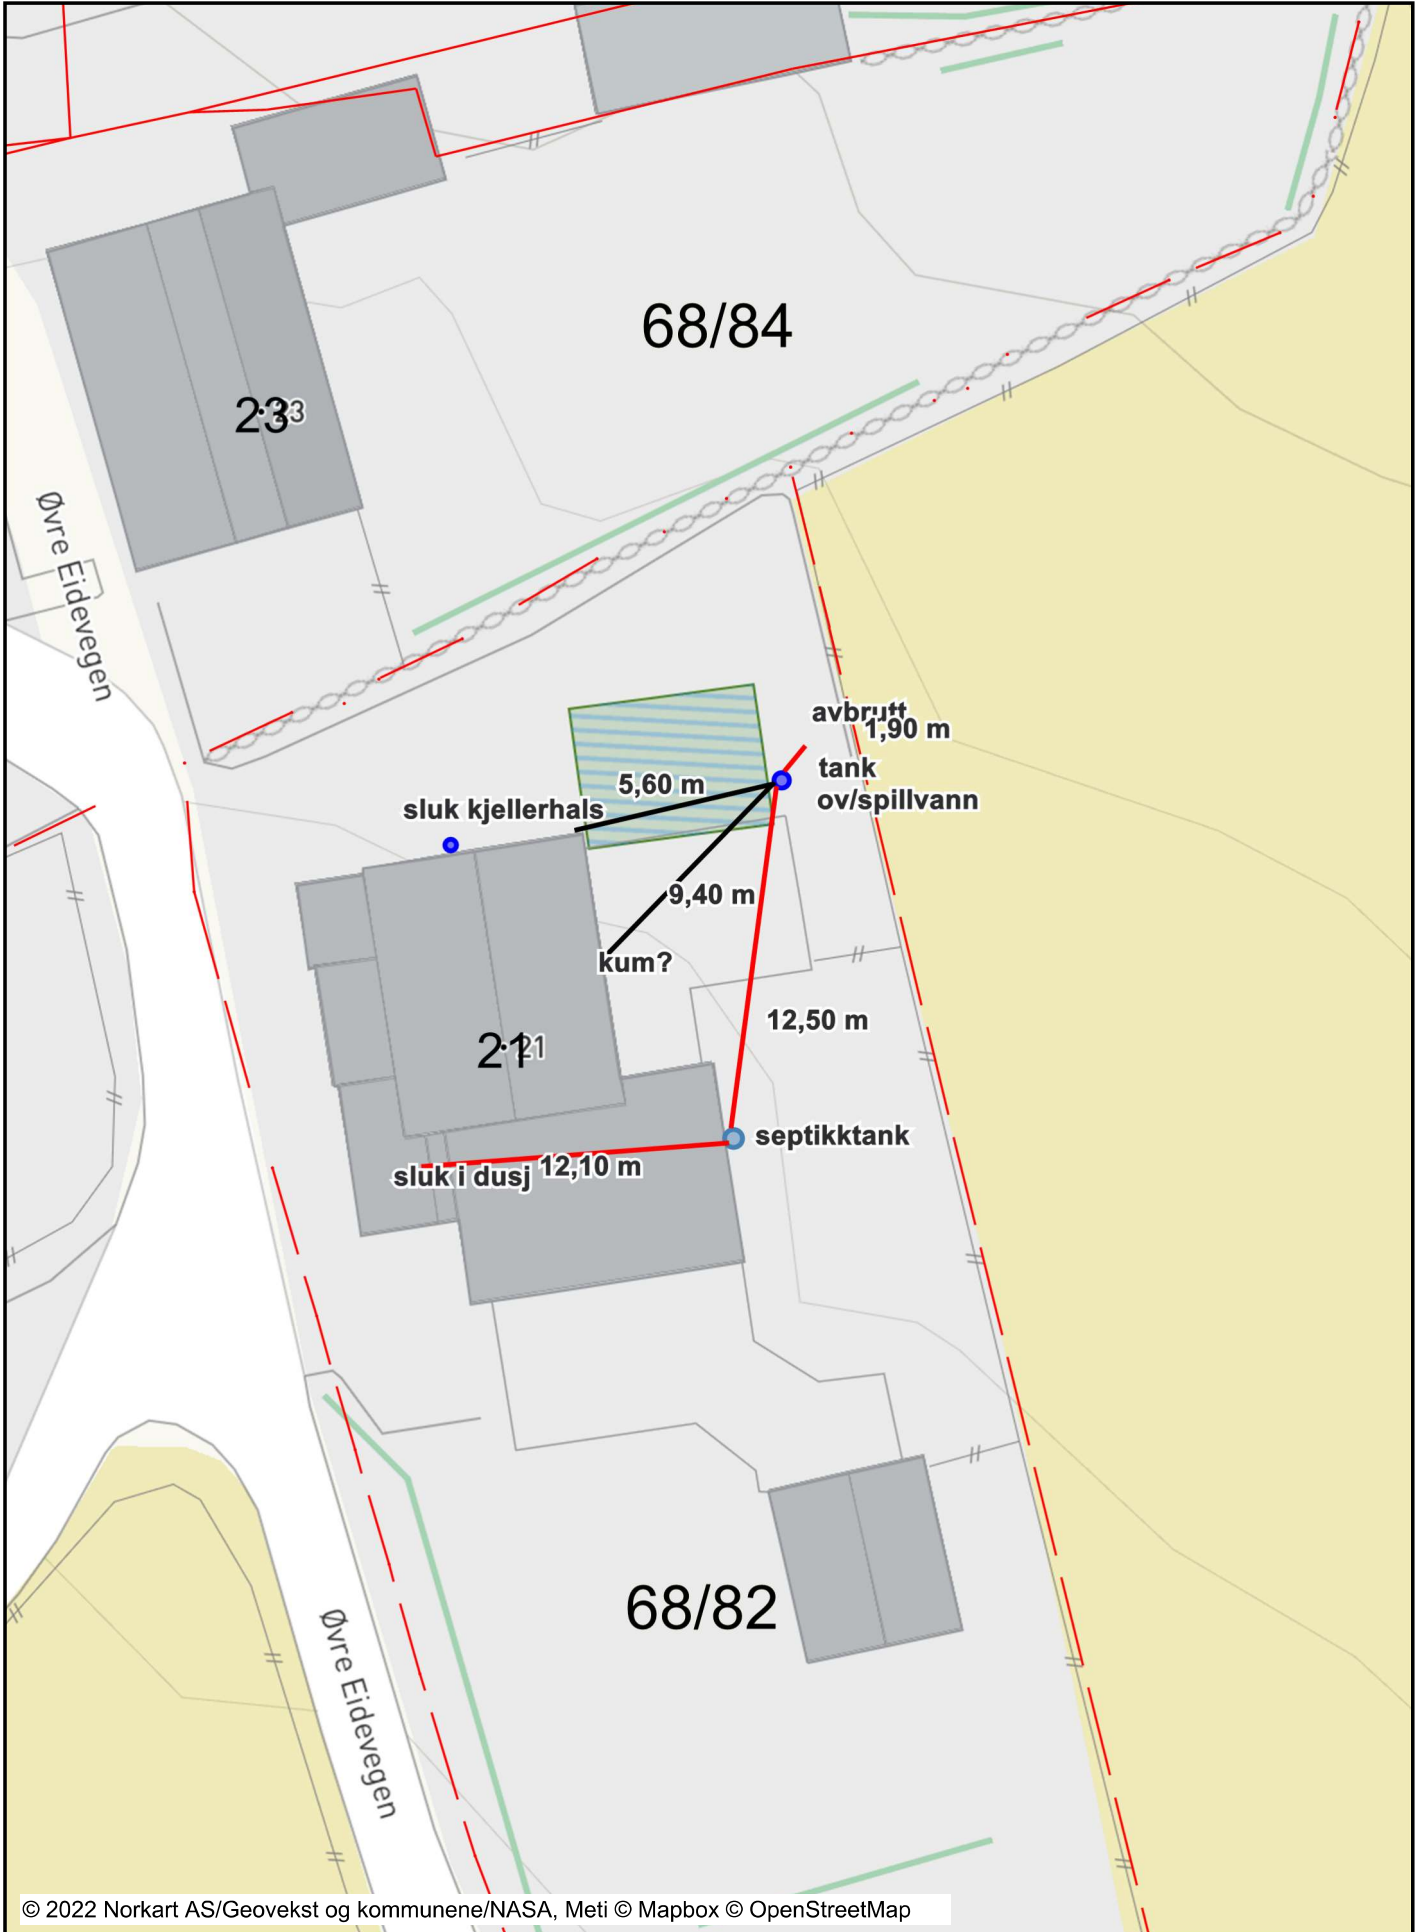

Øvre Eidevegen 21

Dato: 23.08.2022

Målestokk: 1:250

Koordinatsystem: UTM 32N

Tegnforklaring

Eiendomsinformasjon

 Eiendomsgrense u 15 m

 Eiendomsgrense o 15 m

Ahc Gårds- og bruksnummer

Adresser

Abc Gateadresse

Abc Adressepunkttekst