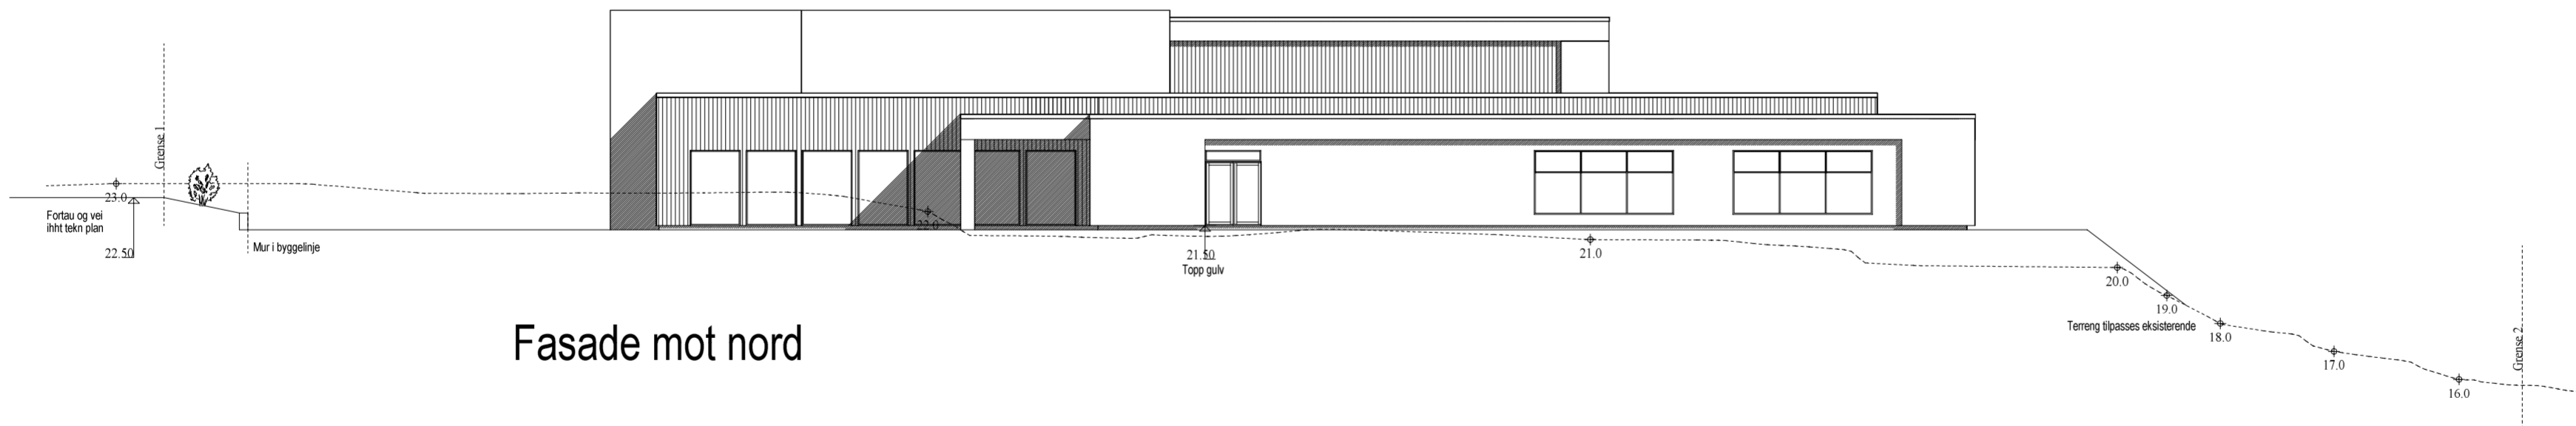

### Fasade mot sør

### Fasade mot nord

Målestokk 1:20

Bedehus

 <p>RASMUSSEN BYGG bjrr.no</p> <p><small>© Tegningen er beskyttet i.h.t. lov om opphavsrett.</small></p>	Tiltakshaver: <u>Veia Bedehus</u>	Dato: <u>01.12.2022</u>
	Byggeclass: <u>Veavågen</u>	Tegn: <u>RT</u>
	Kommune: _____	Prosjekt nr.: _____
	Gnr: <u>4</u> Bnr: <u>467</u> Mål: <u>1 : 100</u>	Tegn.nr: <u>503</u>
	Fasader mot sør og nord	Veia bedehus