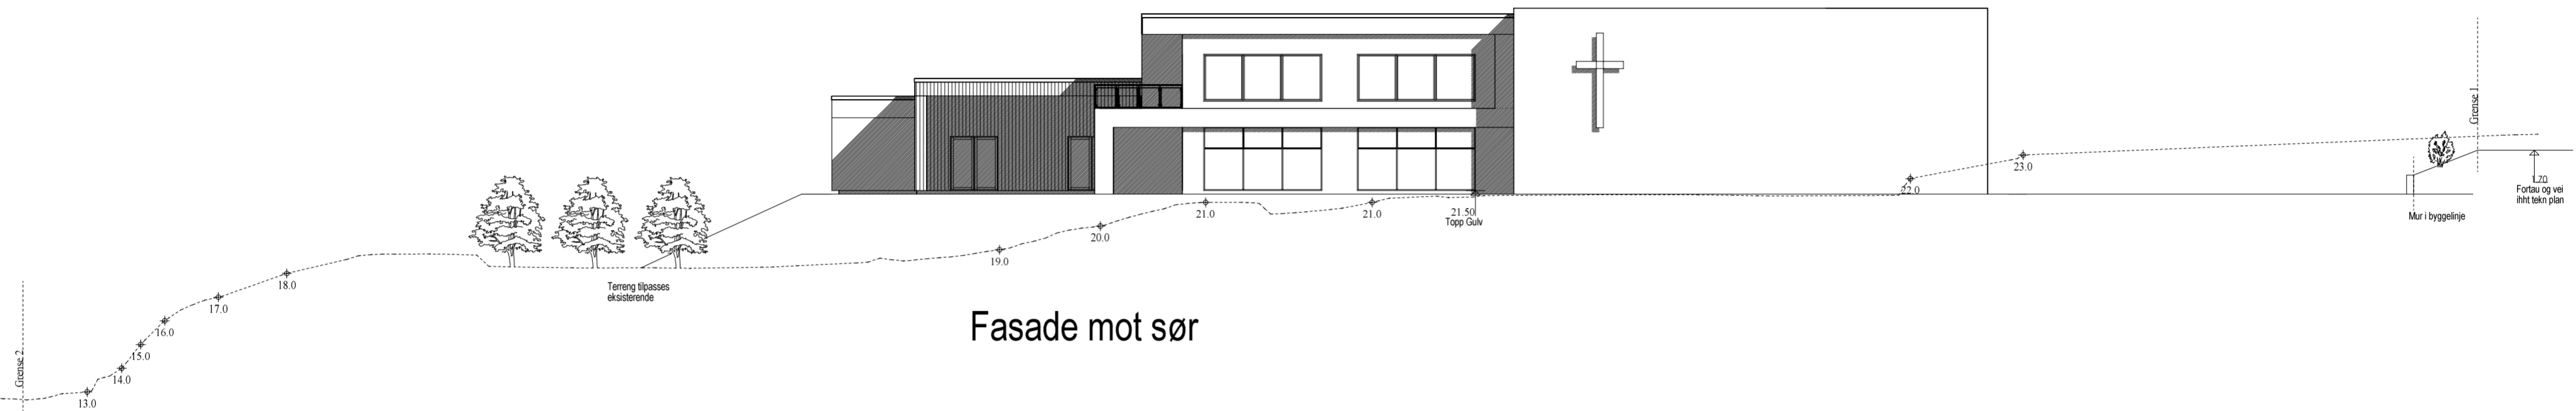

### Fasade mot sør

### Fasade mot nord

Målestokk 1:20

Bedehus

 <p>RASMUSSEN BYGG bjrr.no</p> <p><small>© Tegningen er beskyttet i.h.t. lov om opphavsrett.</small></p>	Tiltakshaver: <u>Veia Bedehus</u>	Dato: <u>01.12.2022</u>
	Byggeclass: <u>Veavågen</u>	Tegn: <u>RT</u>
	Kommune: _____	Prosjekt nr.: _____
	Gnr: <u>4</u> Bnr: <u>467</u> Mål: <u>1 : 100</u>	Tegn.nr: <u>503</u>
	Fasader mot sør og nord	Veia bedehus