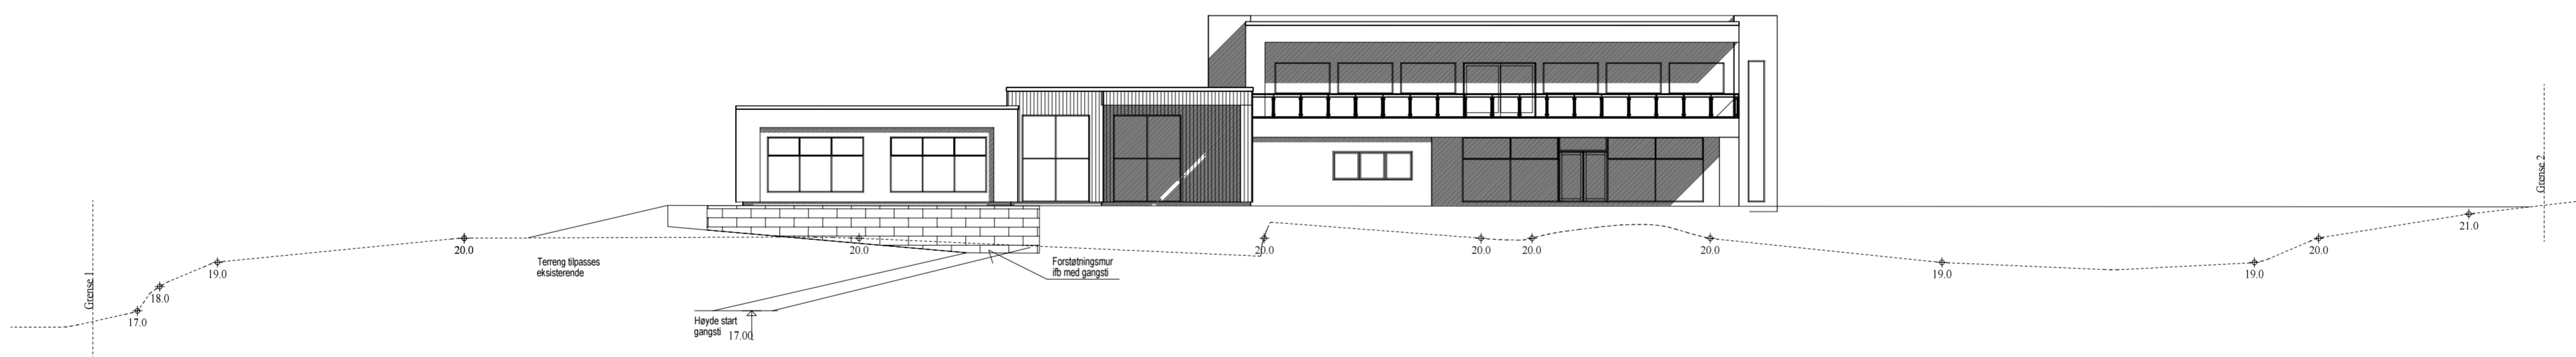

Fasade mot vest

Målestokk 1:20

Bedehus

Tiltakshaver: Veia Bedehus
Byggeplass: Veavågen
Kommune: _____
Gnr: 4 Bnr: 467 Mål: 1 : 100
Fasader mot øst og vest

Dato: 01.12.2022
Tegnr: RT
Prosjekt nr.: _____
Tegnr: 504
Veia bedehus