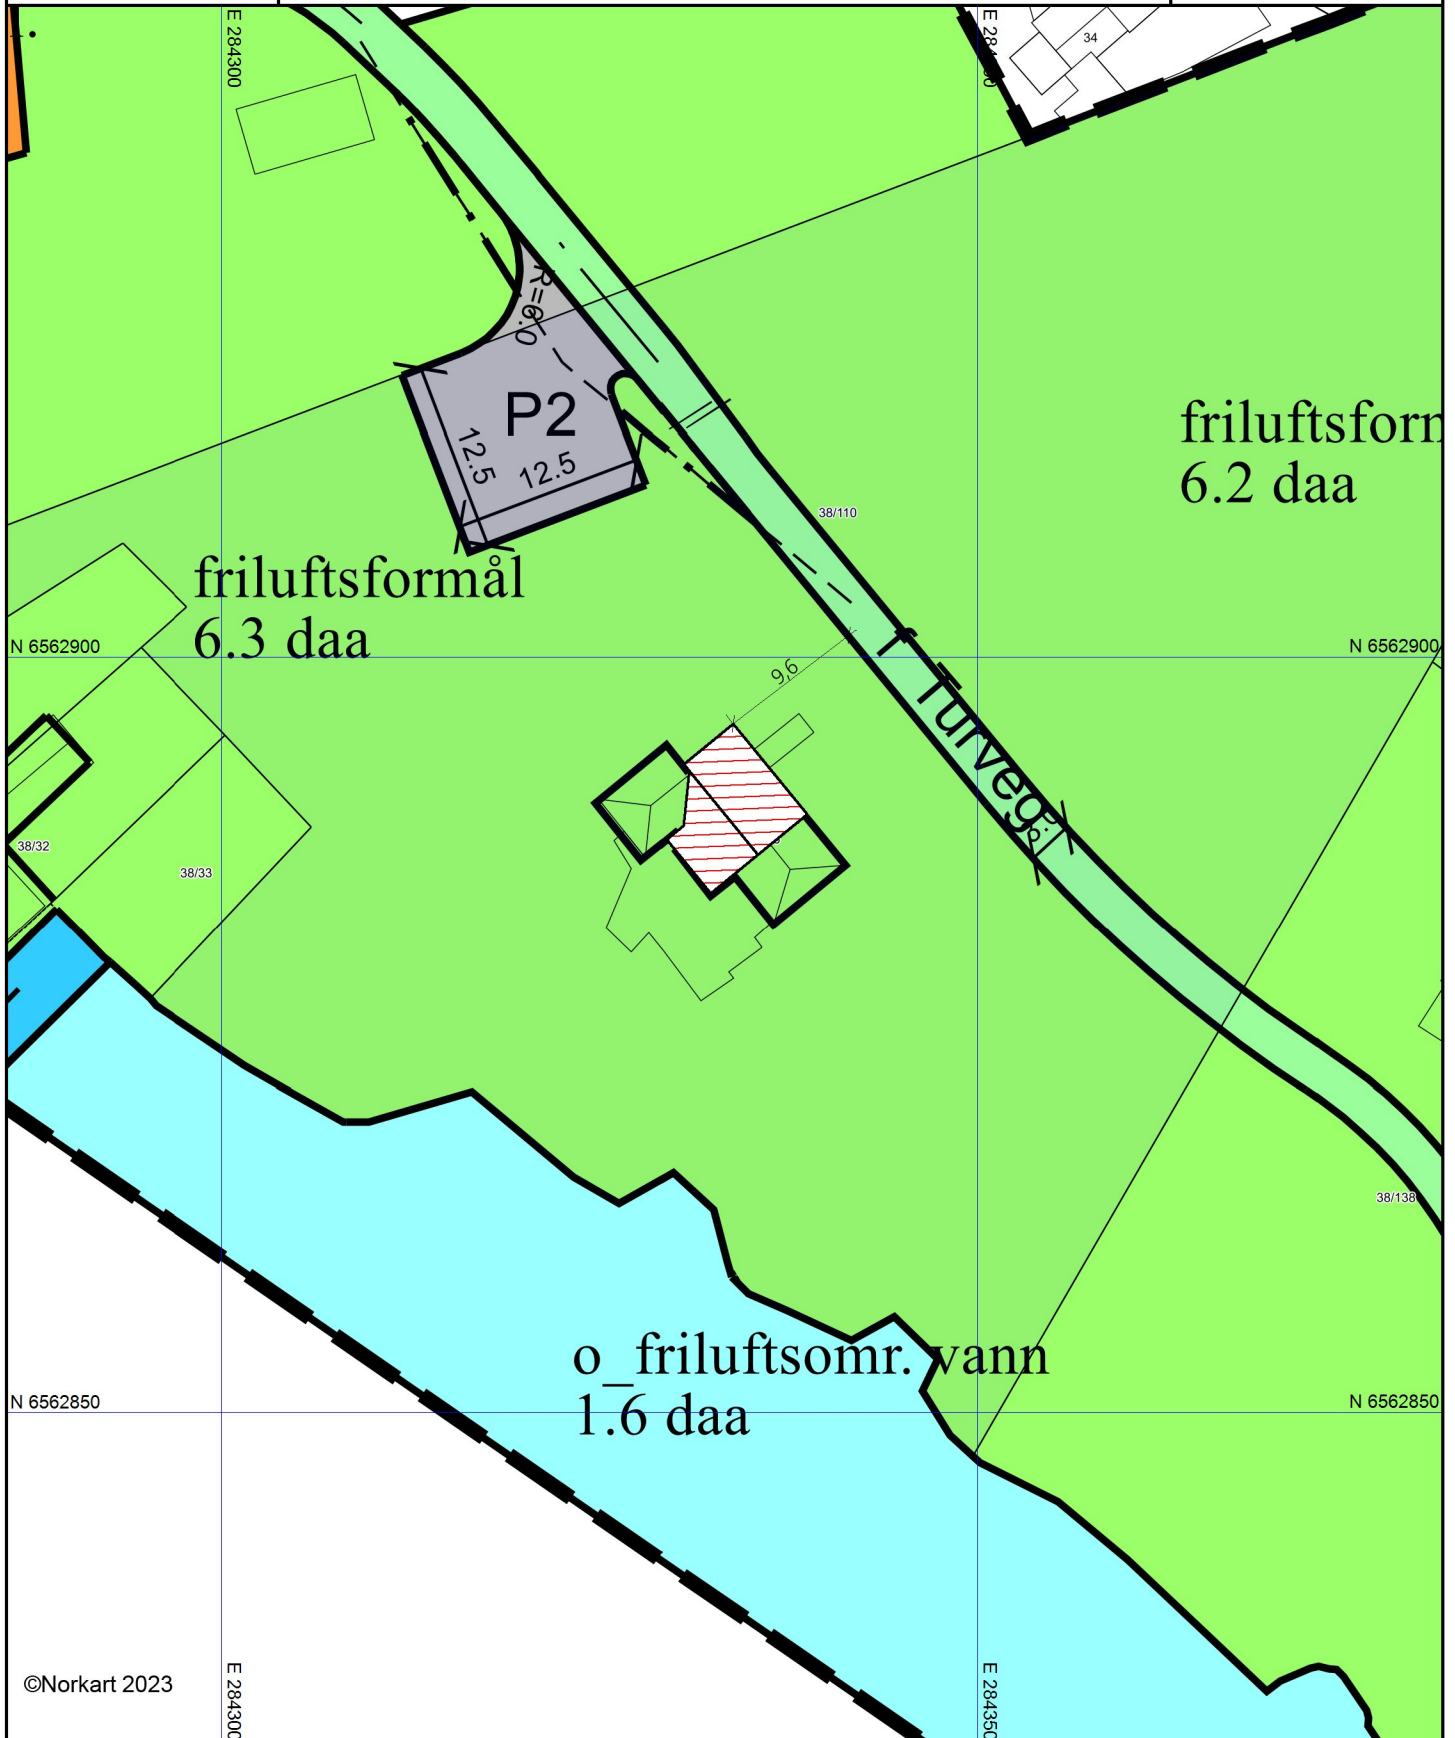

Karmøy kommune

Reguleringsplankart

Eiendom: 38/110
Adresse: Habnavågvegen 36
Dato: 14.02.2023
Målestokk: 1:500

UTM-32

©Norkart 2023

- 1) Det tas forbehold om feil i kartgrunnlaget
- 2) Ved utskrift fra PDF-fil kan målestokken bli unøyaktig
- 3) Kommuneplanen er laget for små målestokker og kan være unøyaktig hvis man zoomer mye inn i planen.