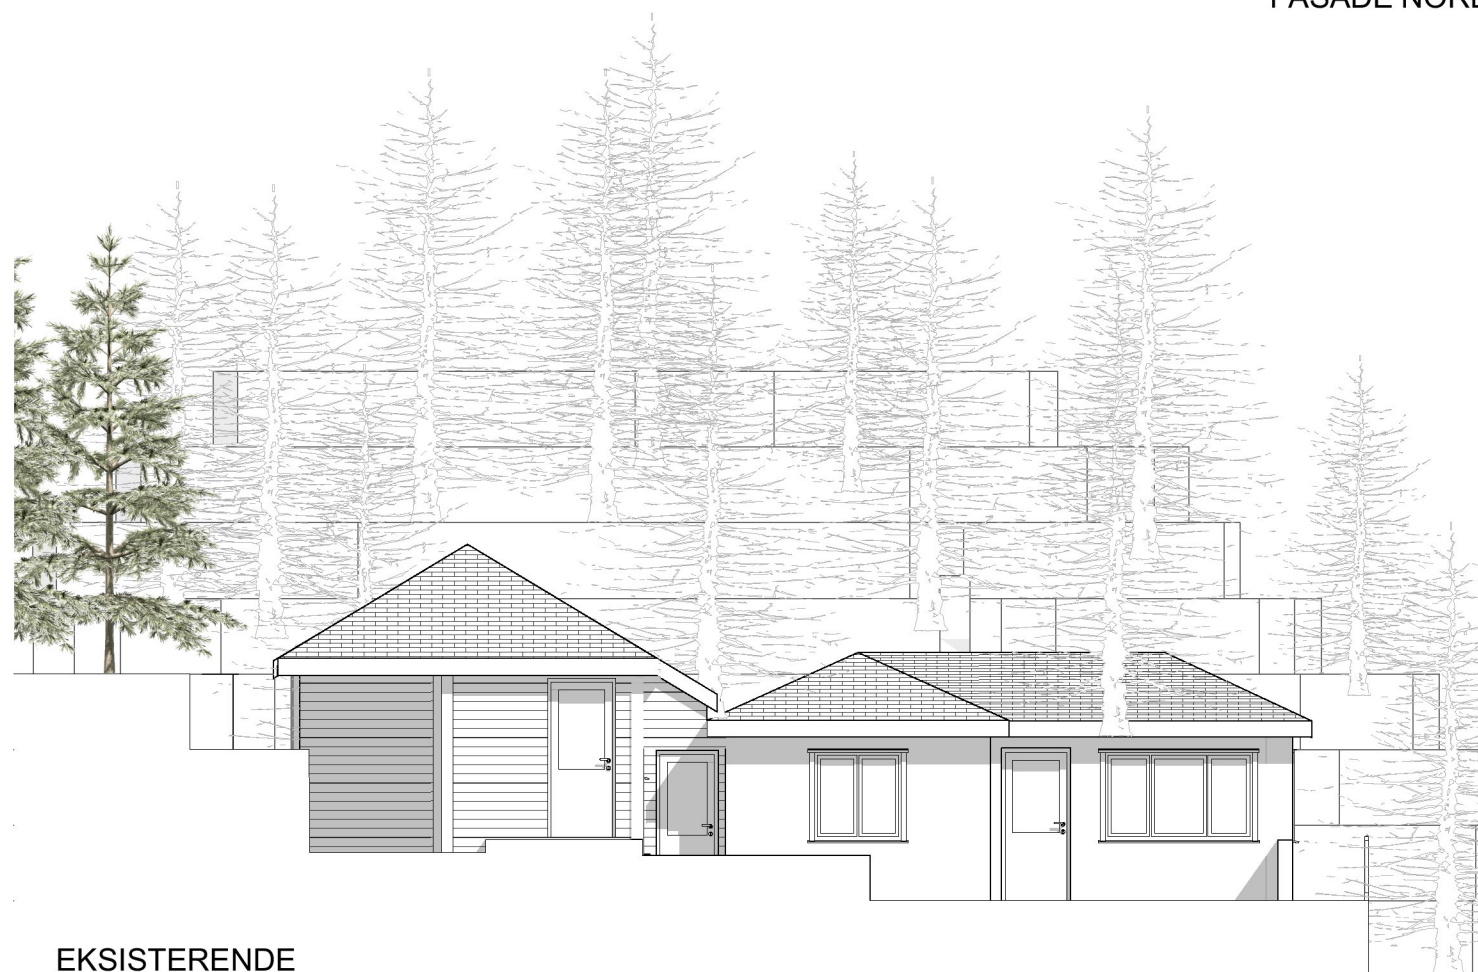

EKSISTERENDE
FASADE NORDØST

EKSISTERENDE
FASADE SØRVEST

Kvala Arkitekter

Tiltakshaver: **Ragnhild Eng**

Byggeplass: **Hebnavågvegen 36, 4280 Skudeneshavn**

Kommune: **Karmøy** Gnr.: **38** Bnr.: **110**

Tegning: **Eksisterende fasader nordøst og sørvest**

© Tegningen er beskyttet iht. lov om opphavsrett

Dato: **07.02.23**

Tegn:

Prosjekt: **090122**

Tegn.nr: **504E**

Mål: **1:100**