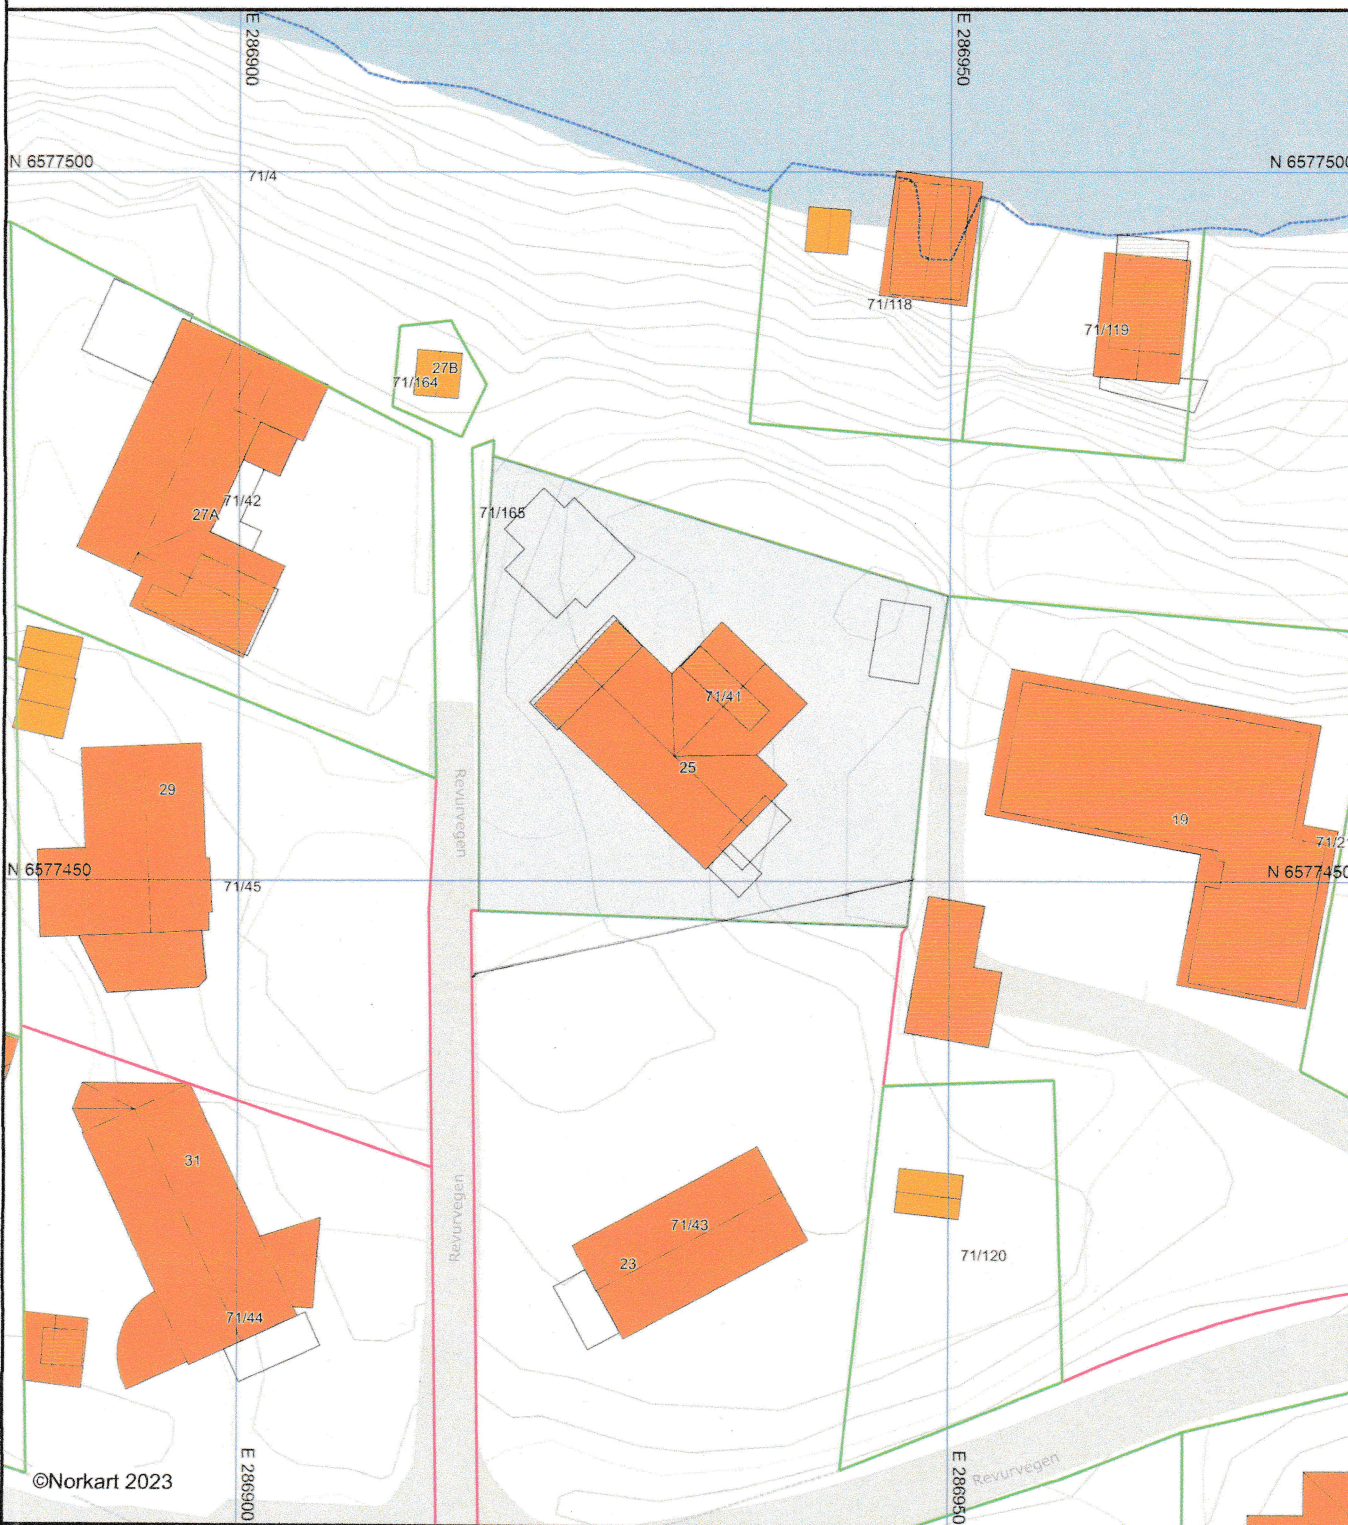

Karmøy kommune

# Situasjonskart

Eiendom: 71/41  
Adresse: Revurvegen 25  
Dato: 08.03.2023  
Målestokk: 1:500

UTM-32

Eiendomsgr. nøyaktig $\leq 10$ cm	Eiendomsgr. mindre nøyaktig $>200 \leq 500$ cm	Eiendomsgr. omvistet	Hjelpelinje vannkant
Eiendomsgr. middels nøyaktig $>10 \leq 30$ cm	Eiendomsgr. lite nøyaktig $\geq 500$ cm	Hjelpelinje veikant	Hjelpelinje fiktiv
Eiendomsgr. mindre nøyaktig $>30 \leq 200$ cm	Eiendomsgr. uvis nøyaktighet	Hjelpelinje punkt feste	

©Norkart 2023

1) Det tas forbehold om feil i kartgrunnlaget  
2) Ved utskrift fra PDF-fil kan målestokken bli unøyaktig