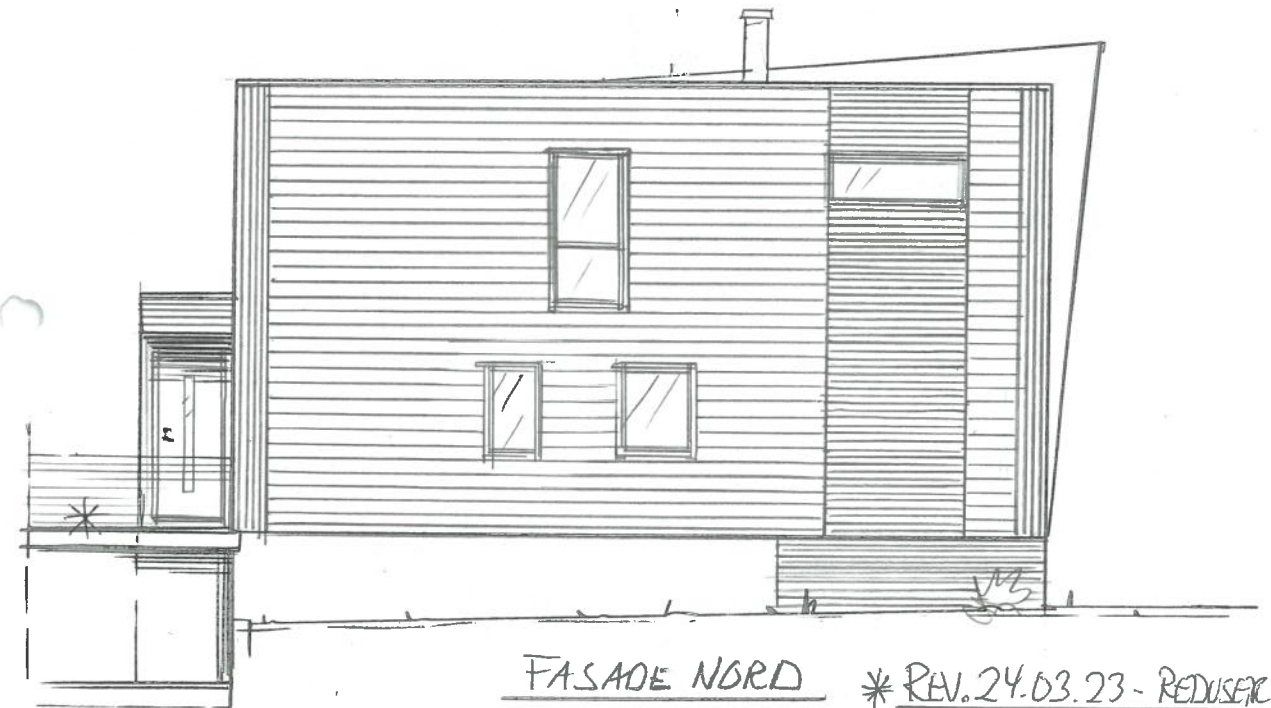

FASADE VEST

FASADE SØR

FASADE ØST

FASADE NORD * REV. 24.03.23 - REDUSERET ALTANAREAL

Dato	Konst/Tegnet	Godkjent	Målestokk	Gnr.
13.01.23	ll		1:100	17
FAM. JOHANNESSEN				Bnr. 95
NORDRE ÅRLANDSVEI 64 ÅRENTA				PÅ/TILBYGG
Tegn. nr.	FASADER			ROUÅ