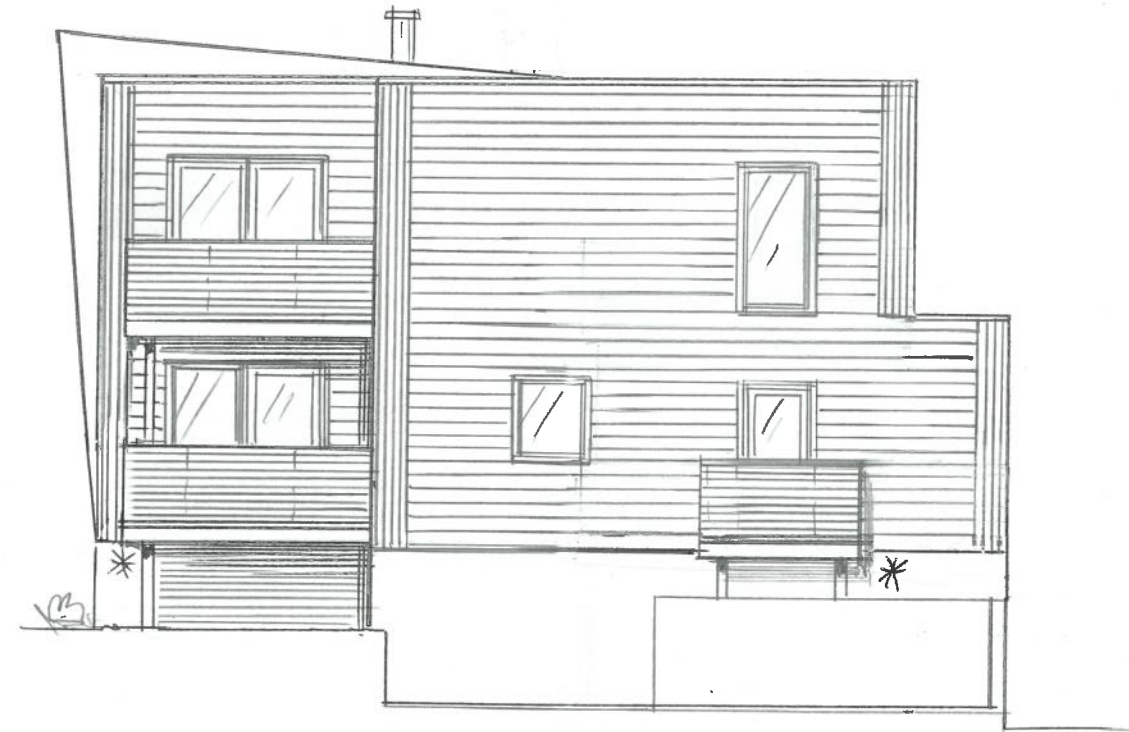

FASADE VEST

FASADE SØR

FASADE ØST

FASADE NORD * REV. 24.03.23 - REDUSERET ALTANAREAL

Dato	Konst/Tegnet	Godkjent	Målestokk	Gnr.
13.01.23	ll		1:100	17
FAM. JOHANNESSEN				Bnr. 95
NORDRE ÅRLANDSVEI 64 ÅRENTA				PÅ/TILBYGG
Tegn. nr.	FASADER			ROUÅ