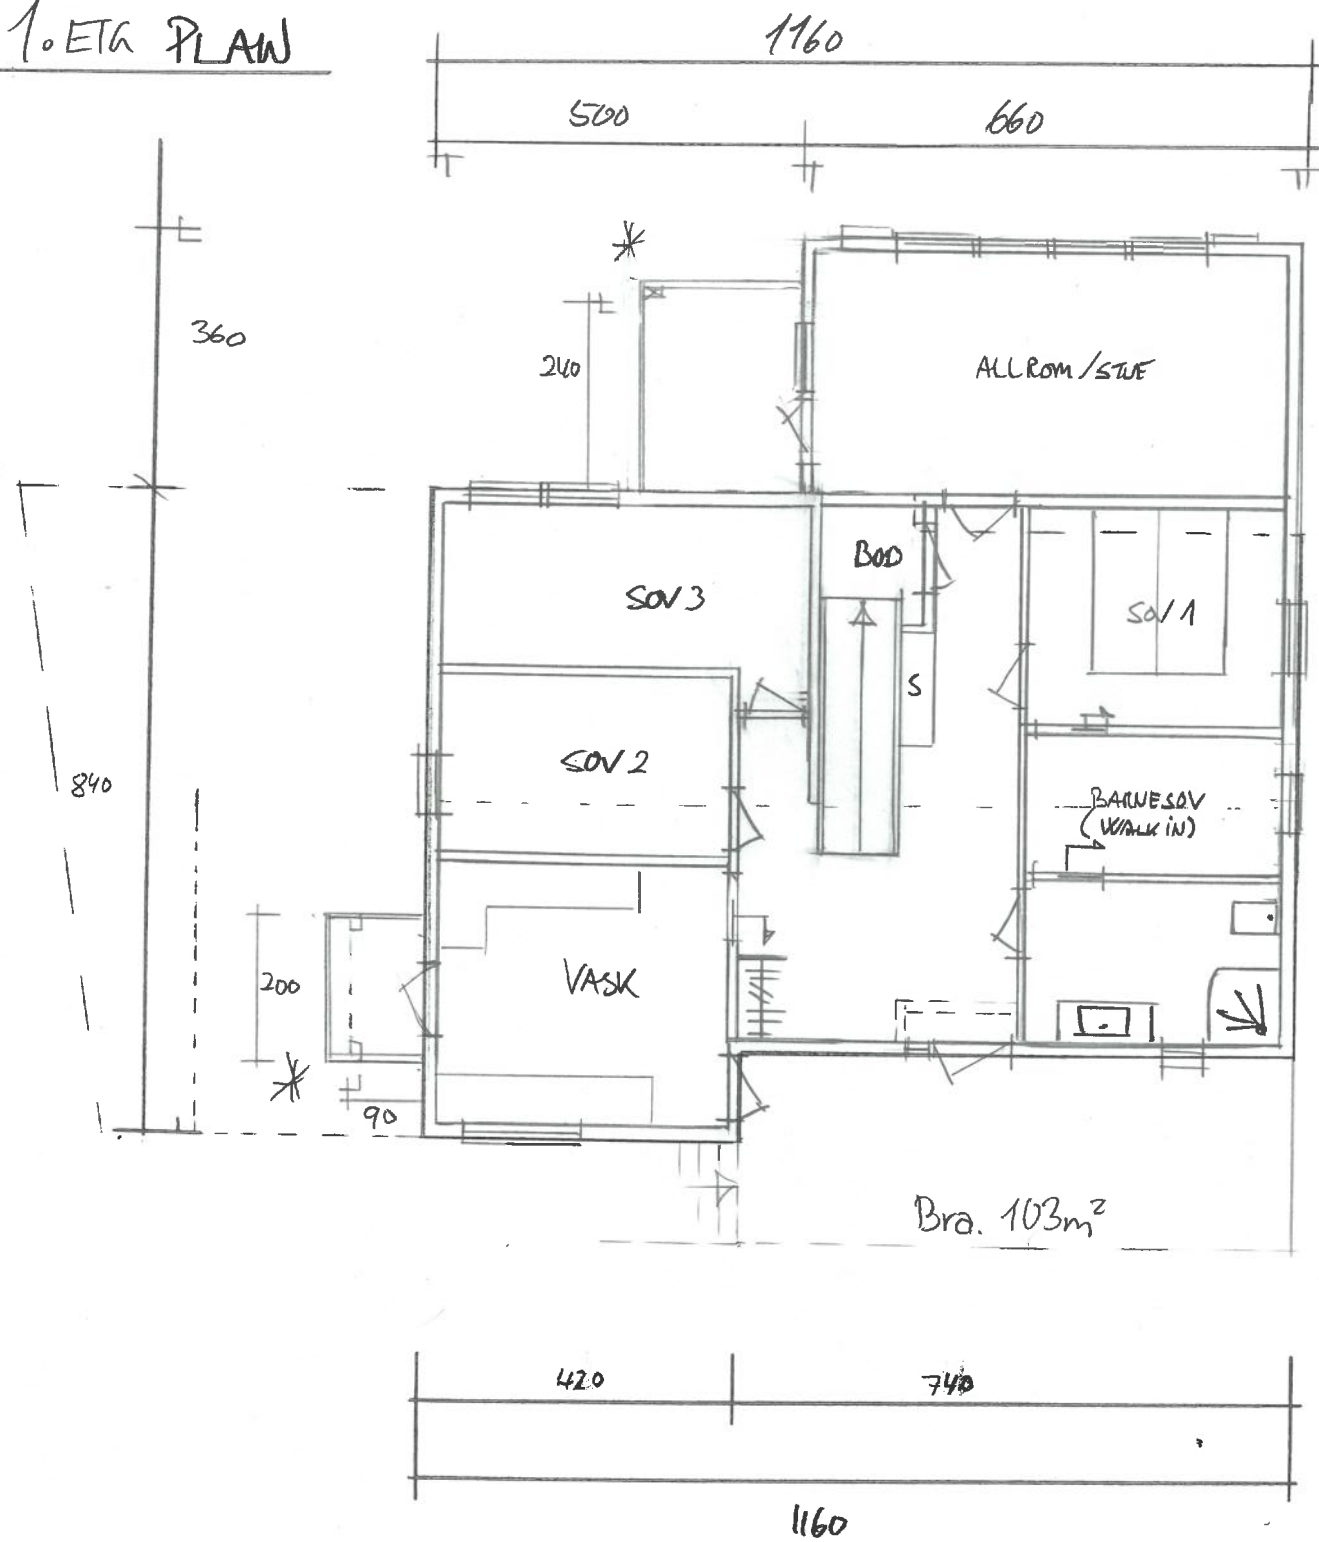

1. ETG PLAN

SNITT

* REV. 24.03.23 - REDUSERT ALTAN AREALEK

Dato	Konst/Tegnet	Godkjent	Målestokk	Gnr.
13.01.23			1:100	17
FAM. JOHANNESSEN				Bnr. 95
NORDE ÅDLANDSV. 64 4270 ÅKRETTEN				TIL/PÅBYGG
Tegn. nr. 2	PLAN			BOLIG