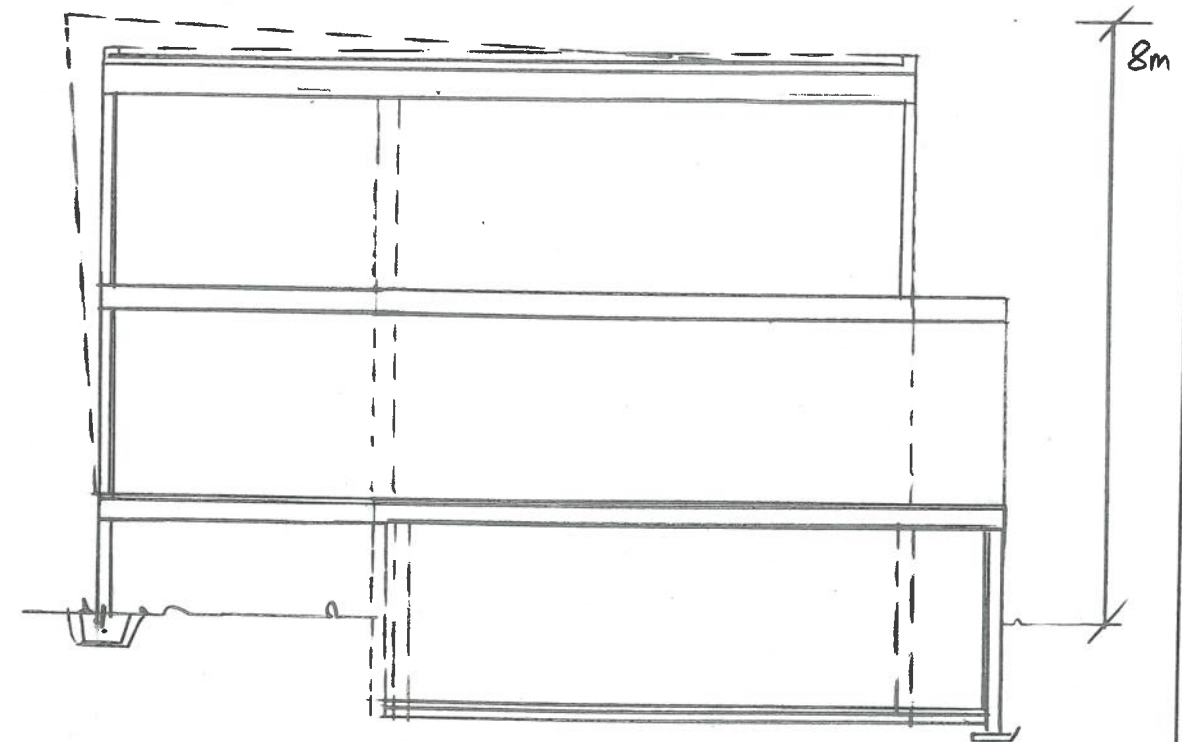

1. ETG PLAN

SNITT

* REV. 24.03.23 - REDUSERT ALTAN AREALEK

Dato	Konst/Tegnet	Godkjent	Målestokk	Gnr.
13.01.23			1:100	17
FAM. JOHANNESSEN				Bnr. 95
NORDE ÅDLANDSV. 64 4270 ÅKRETTEN				TIL/PÅBYGG
Tegn. nr. 2	PLAN			BOLIG