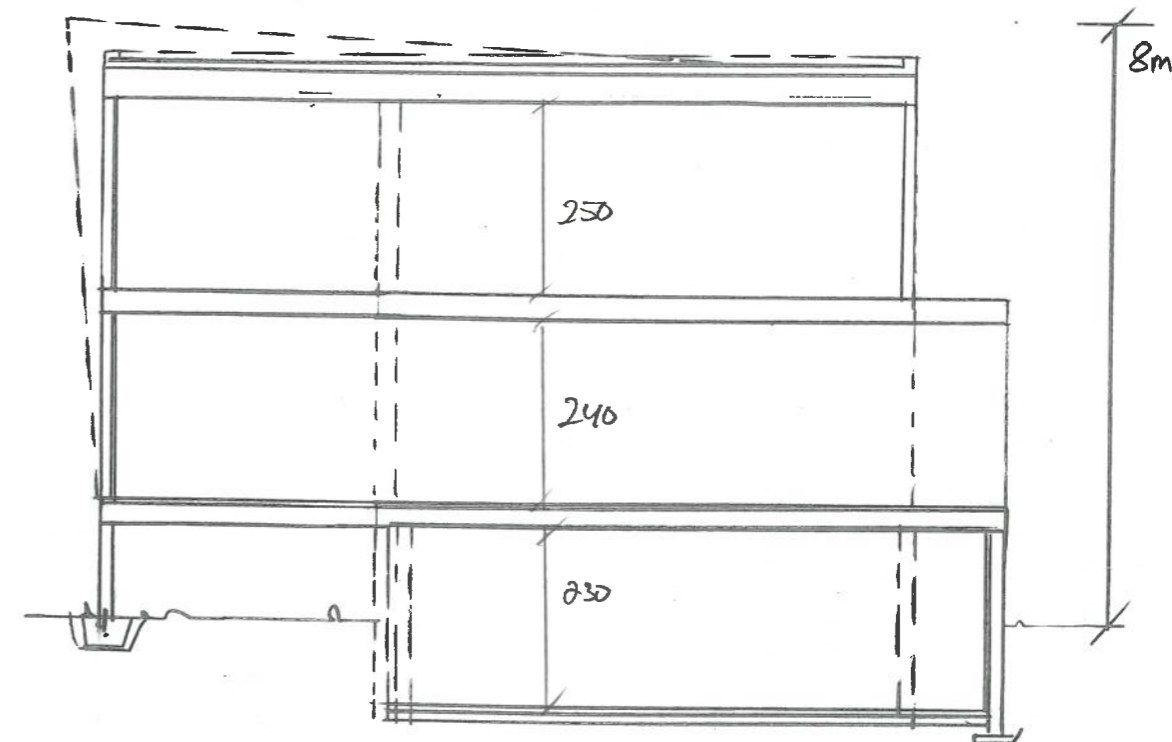

PLAN

SNITT

Dato	Konst/Tegnet	Godkjent	Målestokk	Gnr.
13.01.23	<i>[Signature]</i>		1:100	17
FAM. JOHANNESSEN				Bnr. 95
NORDE ÅRLANDSV. 64 4270 ÅKRETT				TIL/PÅBYGG
Tegn. nr. 3	PLAN			BOLIG