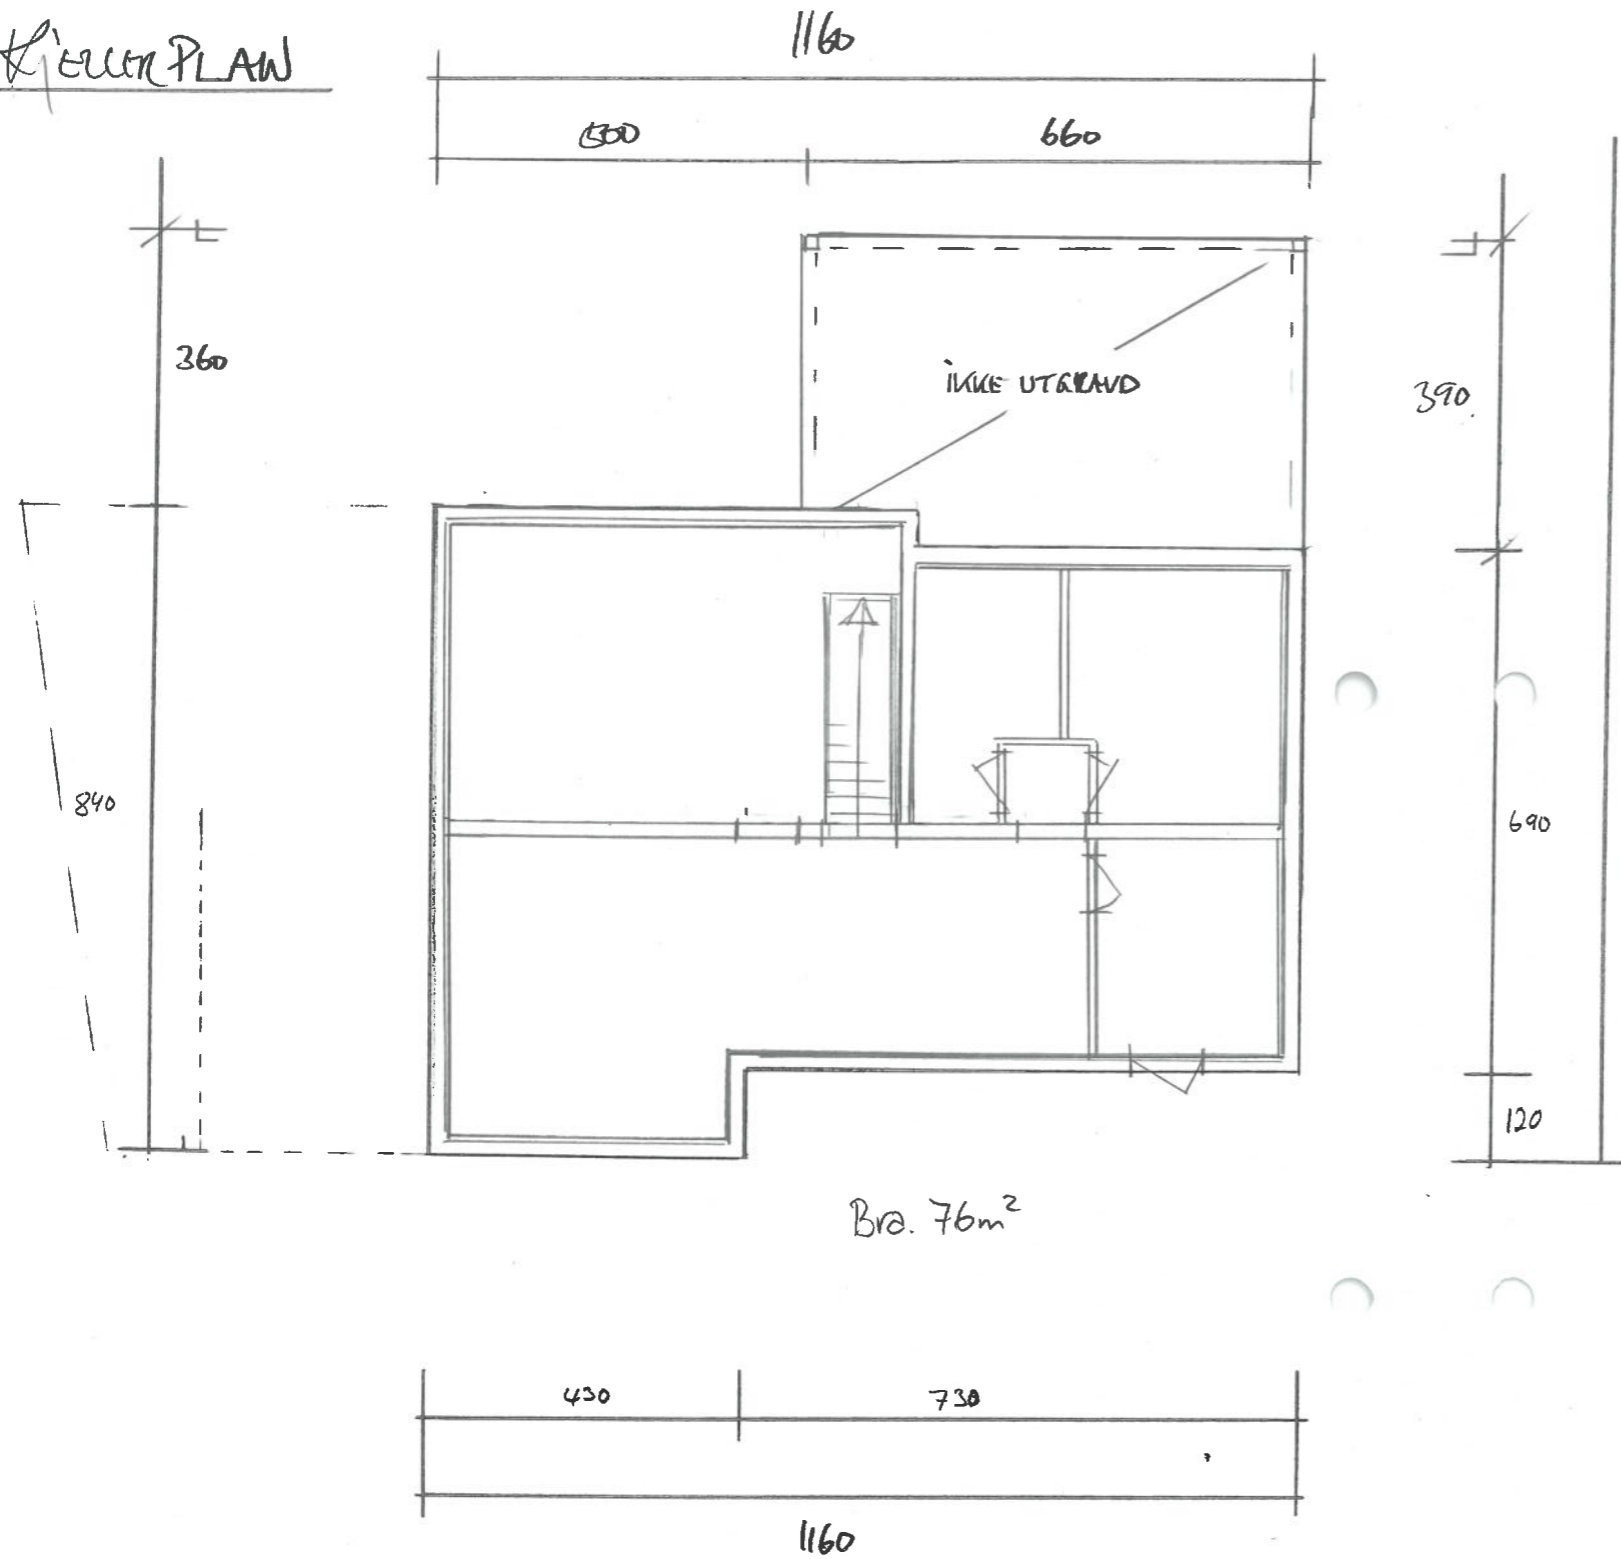

PLAN

SNITT

Dato	Konst/Tegnet	Godkjent	Målestokk	Gnr.
13.01.23	<i>[Signature]</i>		1:100	17
FAM. JOHANNESSEN				Bnr. 95
NORDE ÅRLANDSV. 64 4270 ÅKRETT				TIL/PÅBYGG
Tegn. nr. 3	PLAN			BOLIG