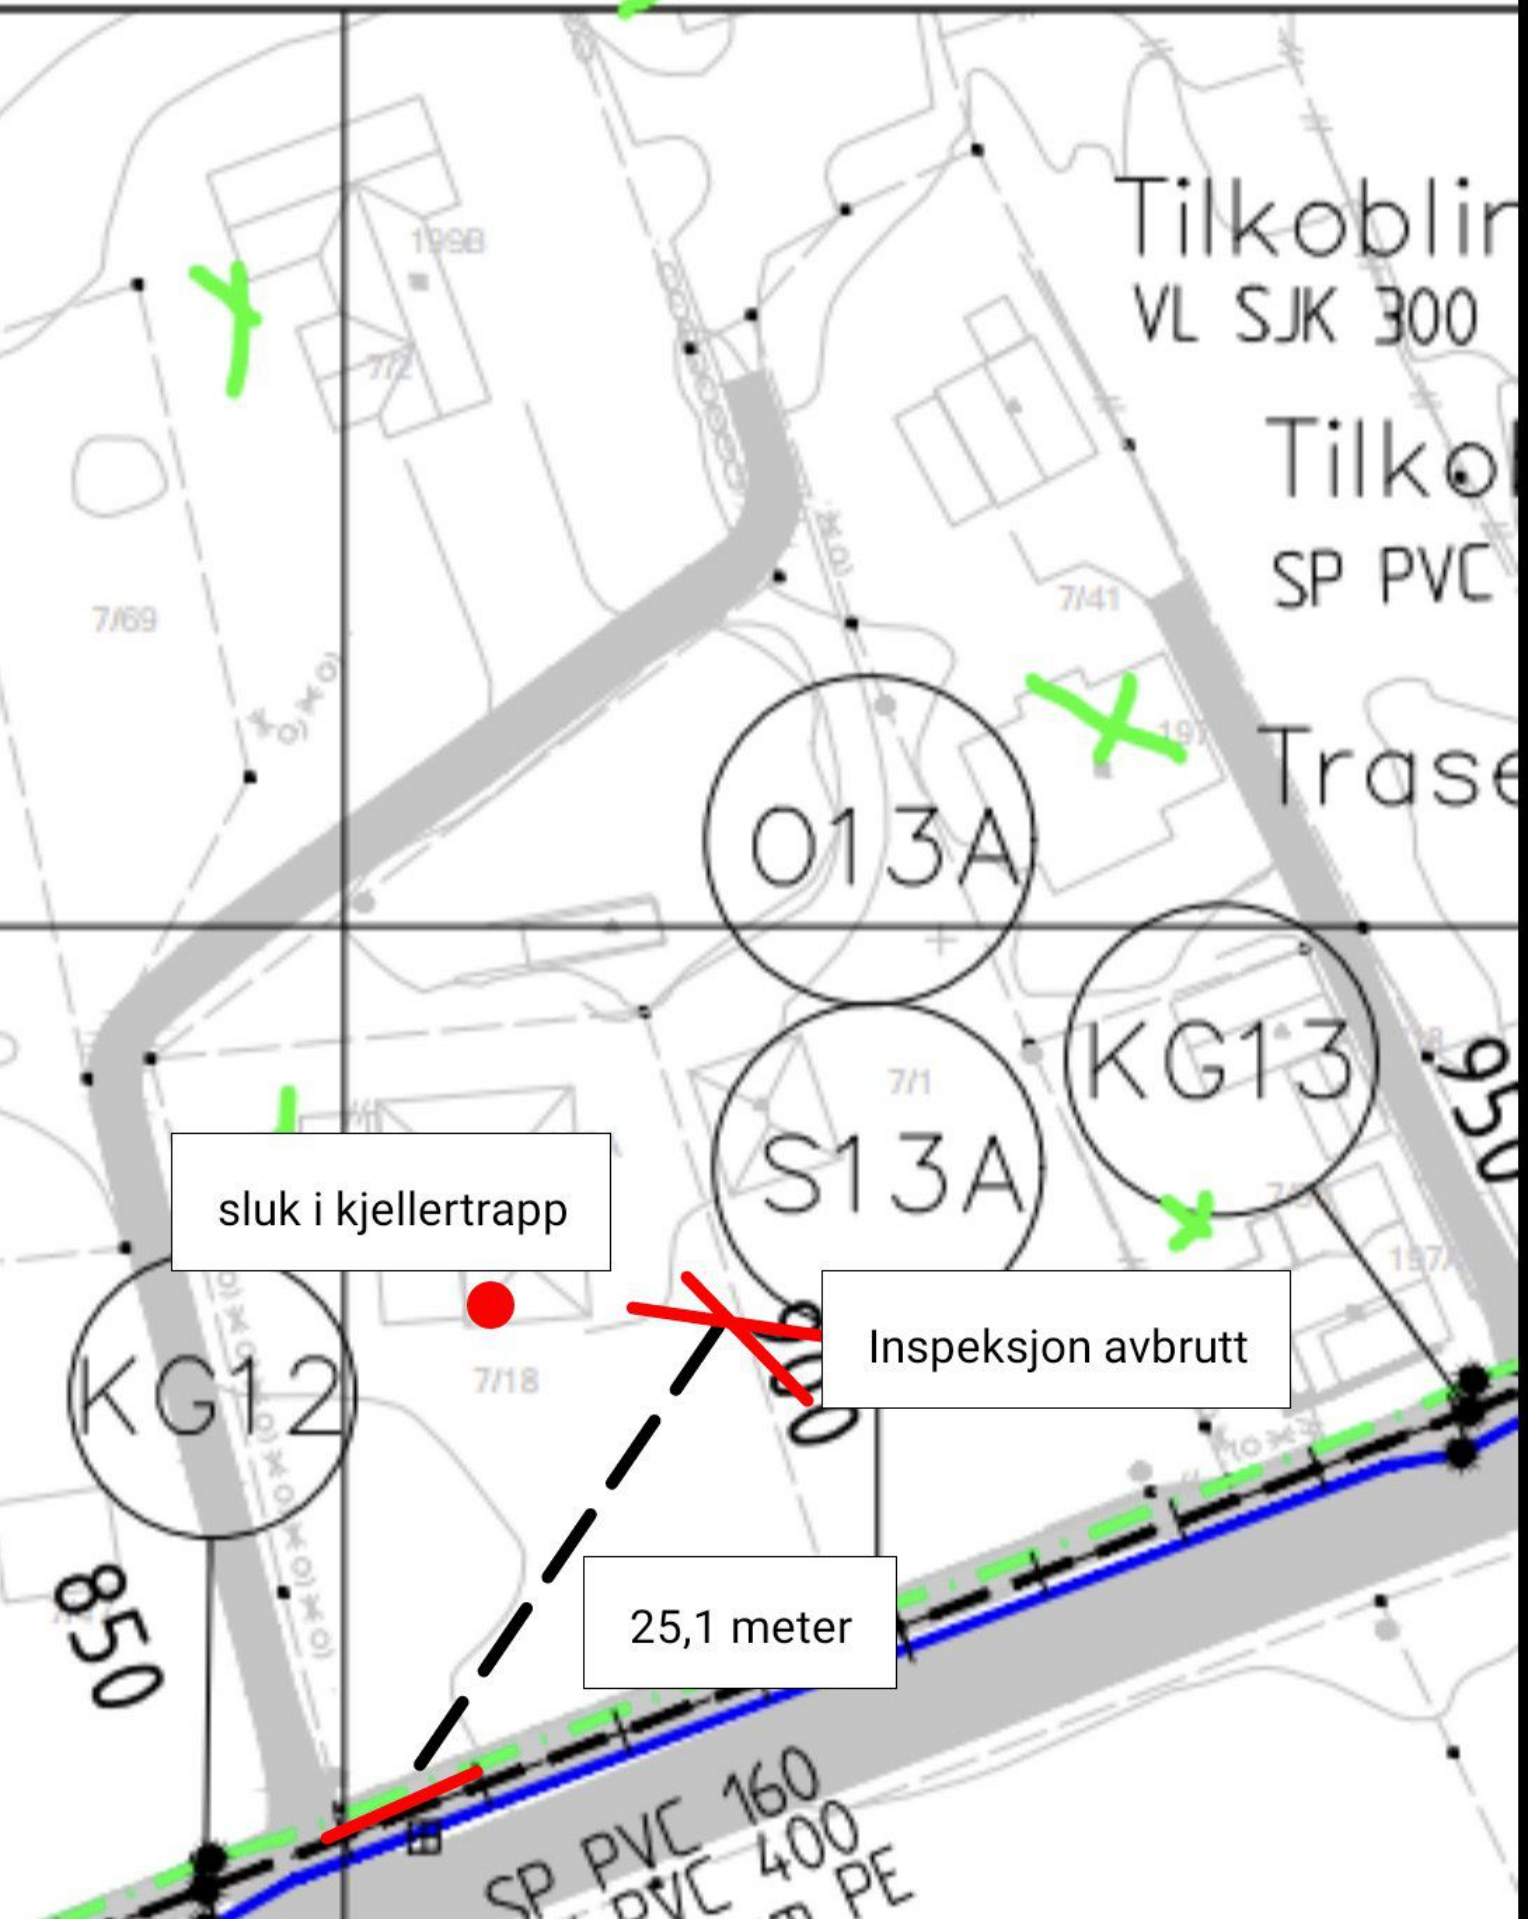

X 1992

sluk i kjellertrapp

Inspeksjon avbrutt

25,1 meter