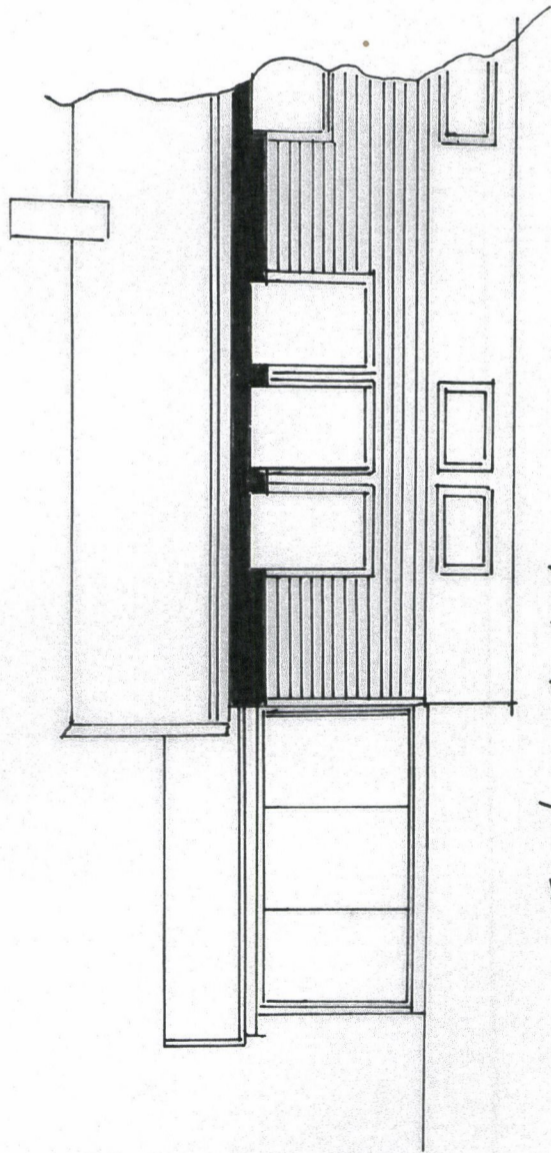

Fasade mot sdr

Fasade mot vest

Fasade mot øst

Plan

Snitt

Tilbygg - hagestue	1:50	6.4.	10-4-14.
Gustav Øvrebø	1:100		
Øvrebøvegen 42			
Karmøy			
		G.nr. 145 B.nr. 71	