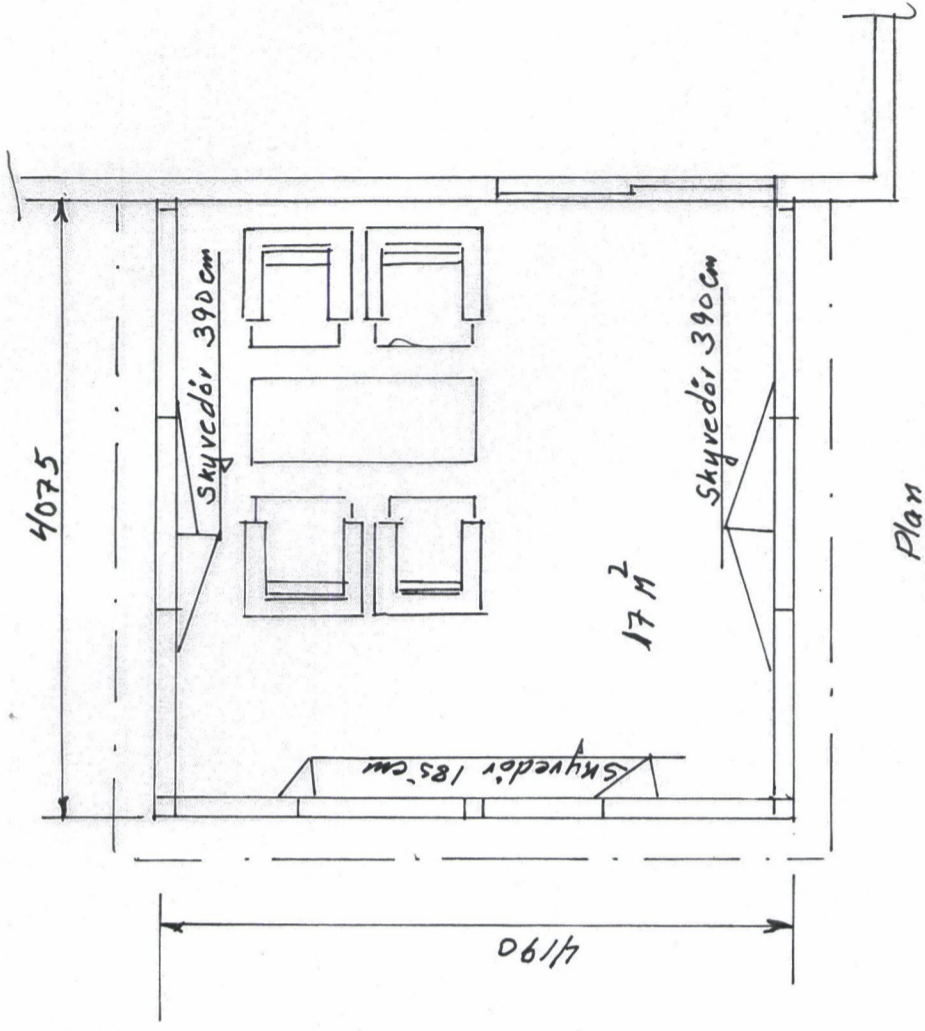

Fasade mot sdr

Fasade mot vest

Fasade mot øst

Plan

Snitt

Tilbygg - hagestue	1:50	6.4.	10-4-14.
Gustav Øvrebø	1:100		
Øvrebøvegen 42			
Karmøy			
		G.nr. 145 B.nr. 71	