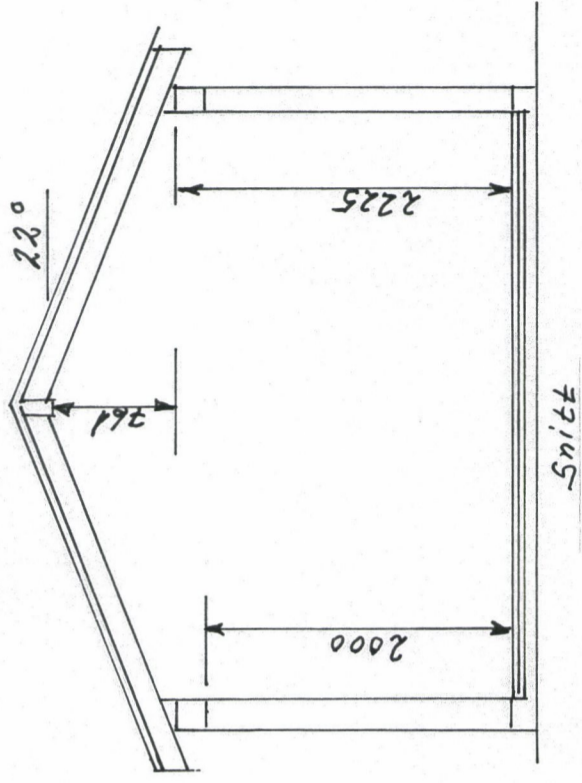

Fasade mot sdr

Fasade mot vest

Fasade mot øst

Plan

Snitt

Tilbygg - hagestue	1:50	6.4.	10-4-14.
Gustav Øvrebø	1:100		
Øvrebøvegen 42			
Karmøy			
		G.nr. 145 B.nr. 71	