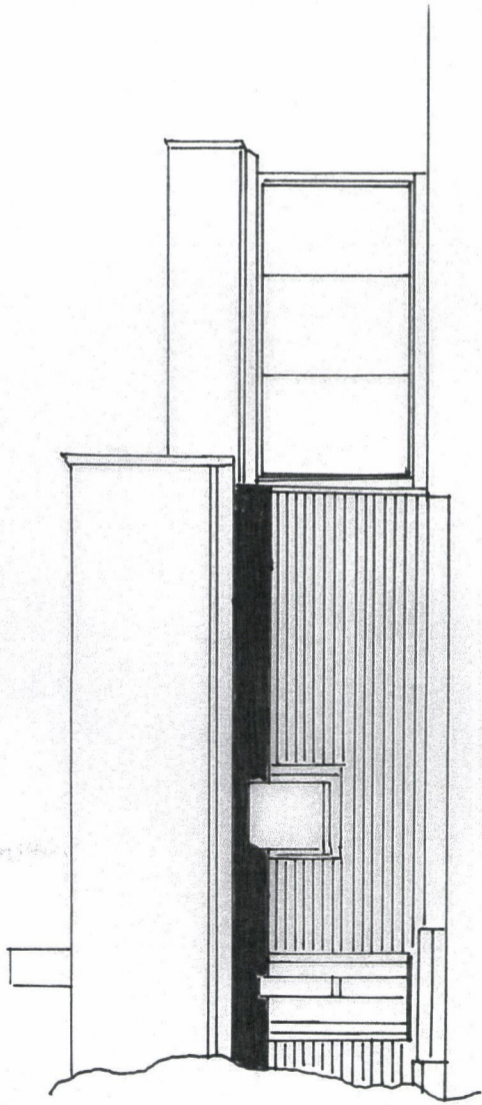

Fasade mot sdr

Fasade mot vest

Fasade mot øst

Plan

Snitt

Tilbygg - hagestue	1:50	6.4.	10-4-14.
Gustav Øvrebø	1:100		
Øvrebøvegen 42			
Karmøy			
		G.nr. 145 B.nr. 71	