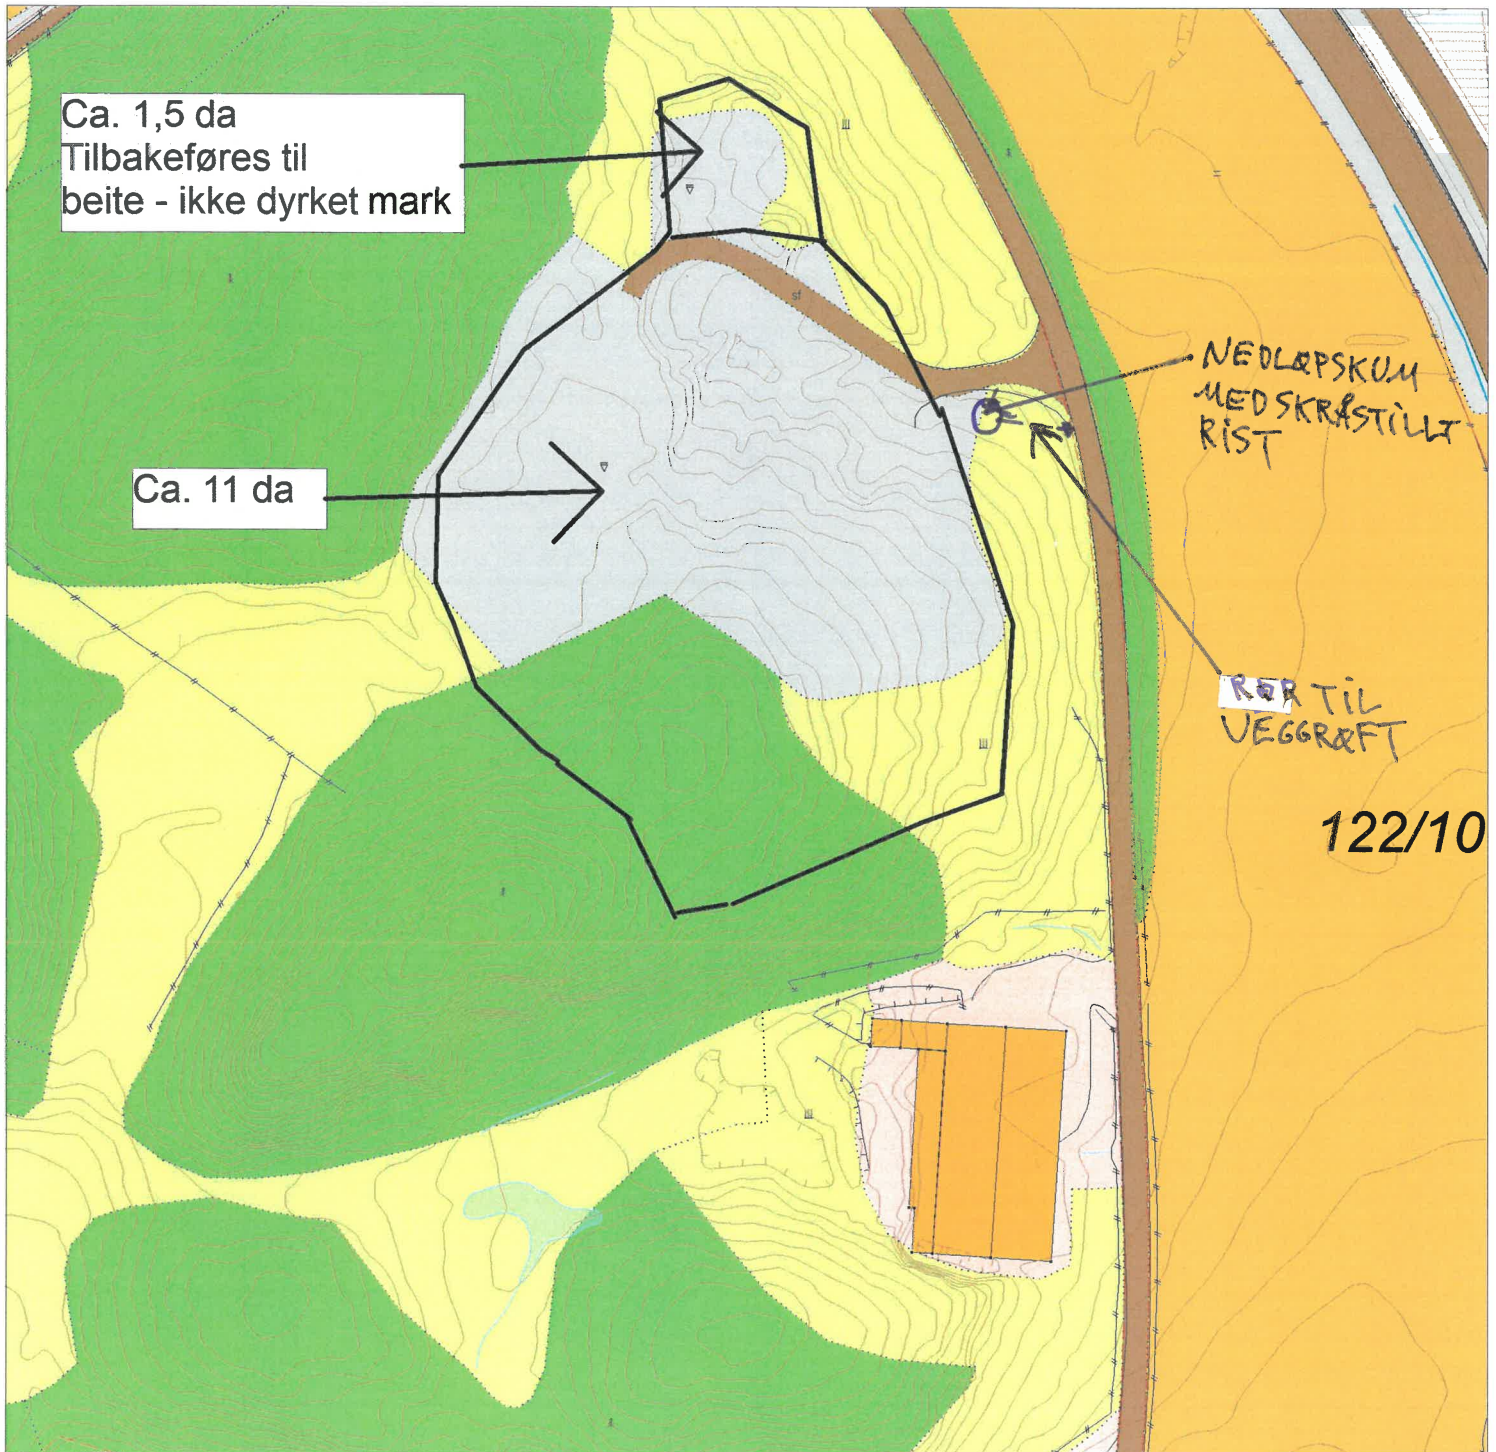

MARKSLAGSKART

Gnr/Bnr : 122/10

Dato : 27.03.2023

Målestokk: 1:1500

KARMØY KOMMUNE

SEKTOR AREAL OG BYGGESAK
LANDBRUKSAVDELINGEN

NB: Kartet kan inneholde feil,
noen grenser er usikre.

Tegnforklaring:

Eiendomsgrense målt

Eiendomsgrense usikker

Bonitetsgrense

Bebyggd

Fulldyrka jord

Overflatedyrka jord

Innmarksbeite

Skog

Åpen fastmark

Myr