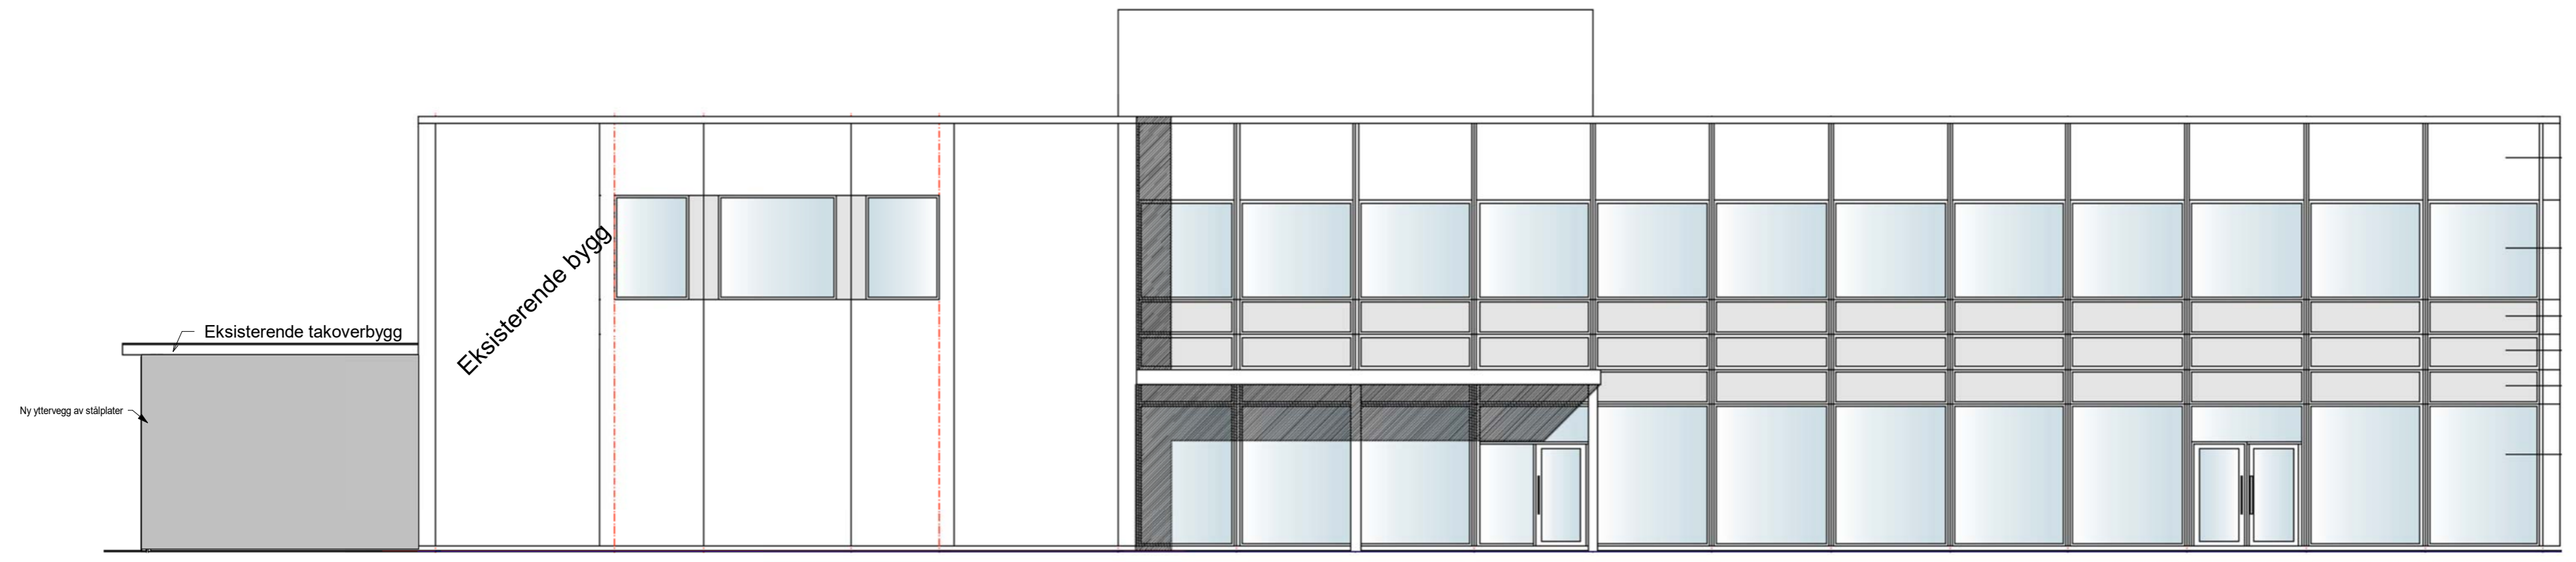

**Fasade mot Nord**  
1 : 100

**Fasade mot Sør**  
1 : 100

**Fasade mot Vest**  
1 : 100

Rev.	Korreksjoner	Dato	Tegn.	Kontr.
		Originalformat	A2	Fag ARK
Raglamy Sør-Eiendom AS		Tegningens filnavn		
Fasadeendring - kle inn takoverbygg		Underlagets filnavn		
Fasade tegning		Skala	Godkjent	JK
		1 : 100	Rev.	
AGDERPLAN AS		Dato	09/03/23	Konstr./Tegnet
BYGGLÆDELSE, PROSJEKTLÆDELSE. MNIF - MRIF		Oppdragsnr.	1040	Kontrollert
Longhammervegen 28, 5536 Haugesund Telefon: 37043600 - e-post: post@agderplan.no		Tegningsnr.	1040-201	TH