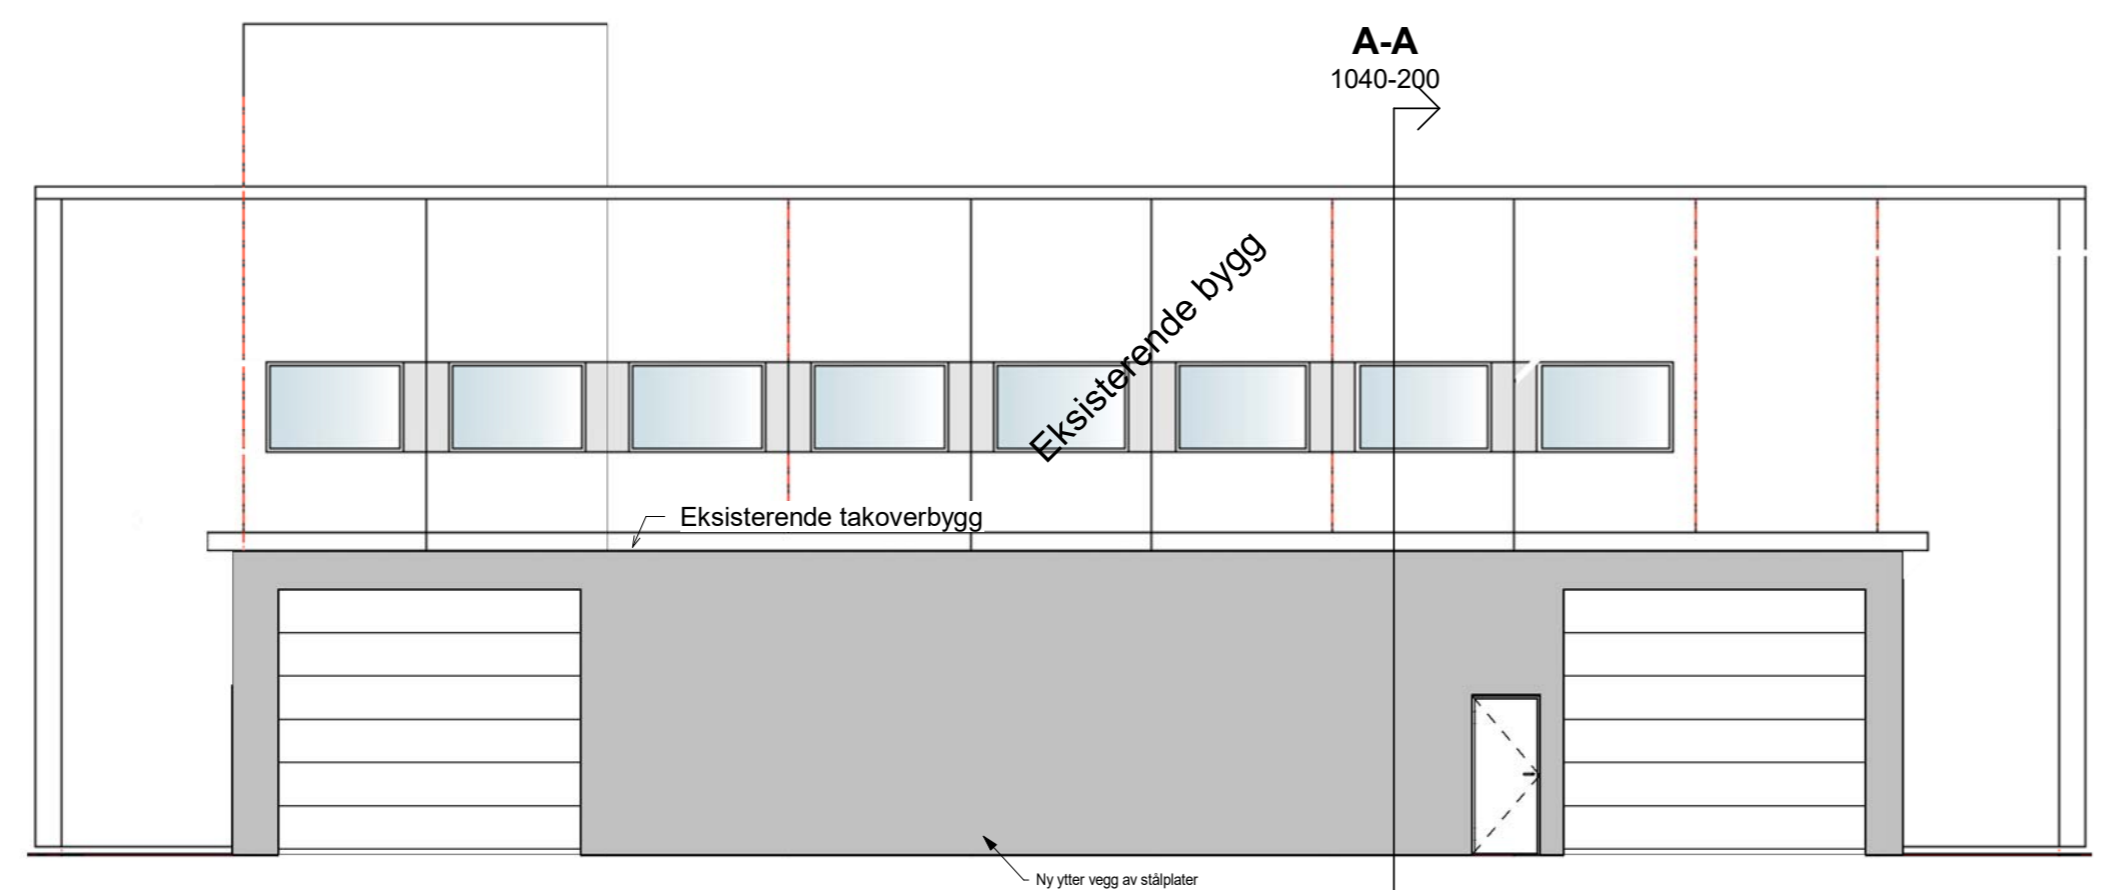

**Fasade mot Nord**  
1 : 100

**Fasade mot Sør**  
1 : 100

**Fasade mot Vest**  
1 : 100

Rev.	Korreksjoner	Dato	Tegn.	Kontr.
		Originalformat	A2	Fag ARK
Raglamy Sør-Eiendom AS		Tegningens filnavn		
Fasadeendring - kle inn takoverbygg		Underlagets filnavn		
Fasade tegning		Skala	Godkjent	JK
		1 : 100	Rev.	
AGDERPLAN AS		Dato	09/03/23	Konstr./Tegnet
BYGGLÆDELSE, PROSJEKTLÆDELSE. MNIF - MRIF		Oppdragsnr.	1040	Kontrollert
Longhammervegen 28, 5536 Haugesund Telefon: 37043600 - e-post: post@agderplan.no		Tegningsnr.	1040-201	TH