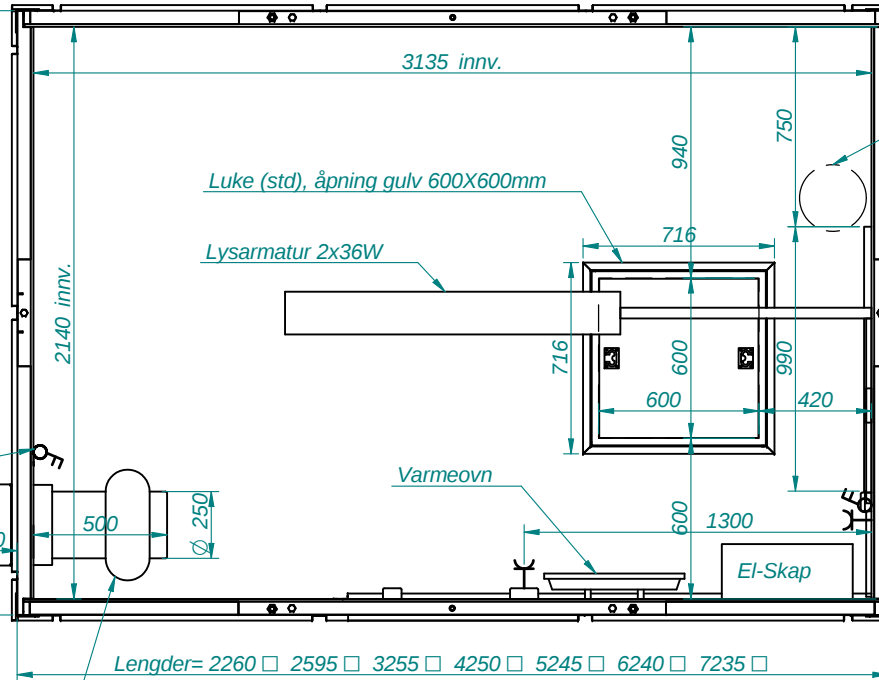

Delevegg
 Alt.1 Innvendig dør
 Alt.2 Utvendig dør

Dør 10x21 standard plassering venstre side

Ekstra lysarmatur (tillegg) JA NEI

Utluft, Ø250

Dør 10x21 standard plassering venstre side

Bryter for vifte
 Termostat

- Ekstra stikk-kontakt , tegn inn og anngi høyde
- Ekstra jordfeilautomat , velg 16A 25A 32A
- Ekstra lysarmatur, Lengder 6240 / 7235

Total høyde= 2870mm

Farge: Std Mørk grå, RAL 7021 / Spesial , spesifiser.....
 Alt.1 Integrerte veggpanel COMPO , antigraffiti lakk, velg JA NEI
 Alt.2 Løse veggpanel NOMEK