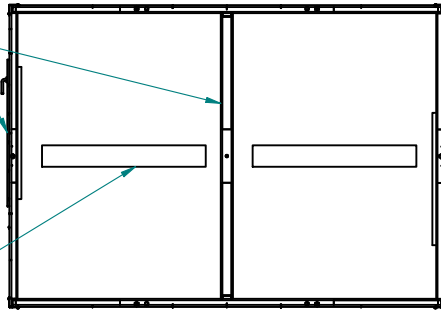

Delevegg
 Alt.1 Innvendig dør
 Alt.2 Utvendig dør

Dør 10x21 standard plassering venstre side

Ekstra lysarmatur (tillegg) JA NEI

Utluft, Ø250

Dør 10x21 standard plassering venstre side

Bryter for vifte
 Termostat