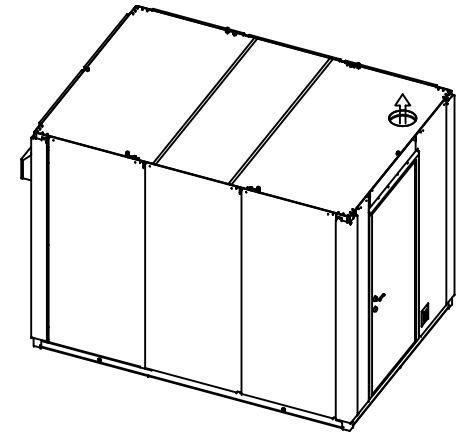

Delevegg
 Alt.1 Innvendig dør
 Alt.2 Utvendig dør

Dør 10x21 standard plassering venstre side

Ekstra lysarmatur (tillegg) JA NEI

Utluft, Ø250

Dør 10x21 standard plassering venstre side

Bryter for vifte
 Termostat

Inntakshatt
 m/gitter

Vifte, Type System Air K250 L, 979m³/h
 k/m Inntakshatt og rist, samt Filterkassett m/filter

Standard EI-Installasjon JA NEI

Ved EI-Installasjon, velg

- 240V: 63A innt.sikr, 1x32A 3-p, 1x25A, 2x16A
- 400V: 63A innt.sikr, 1x32A 2-p, 1x25A, 2x16A