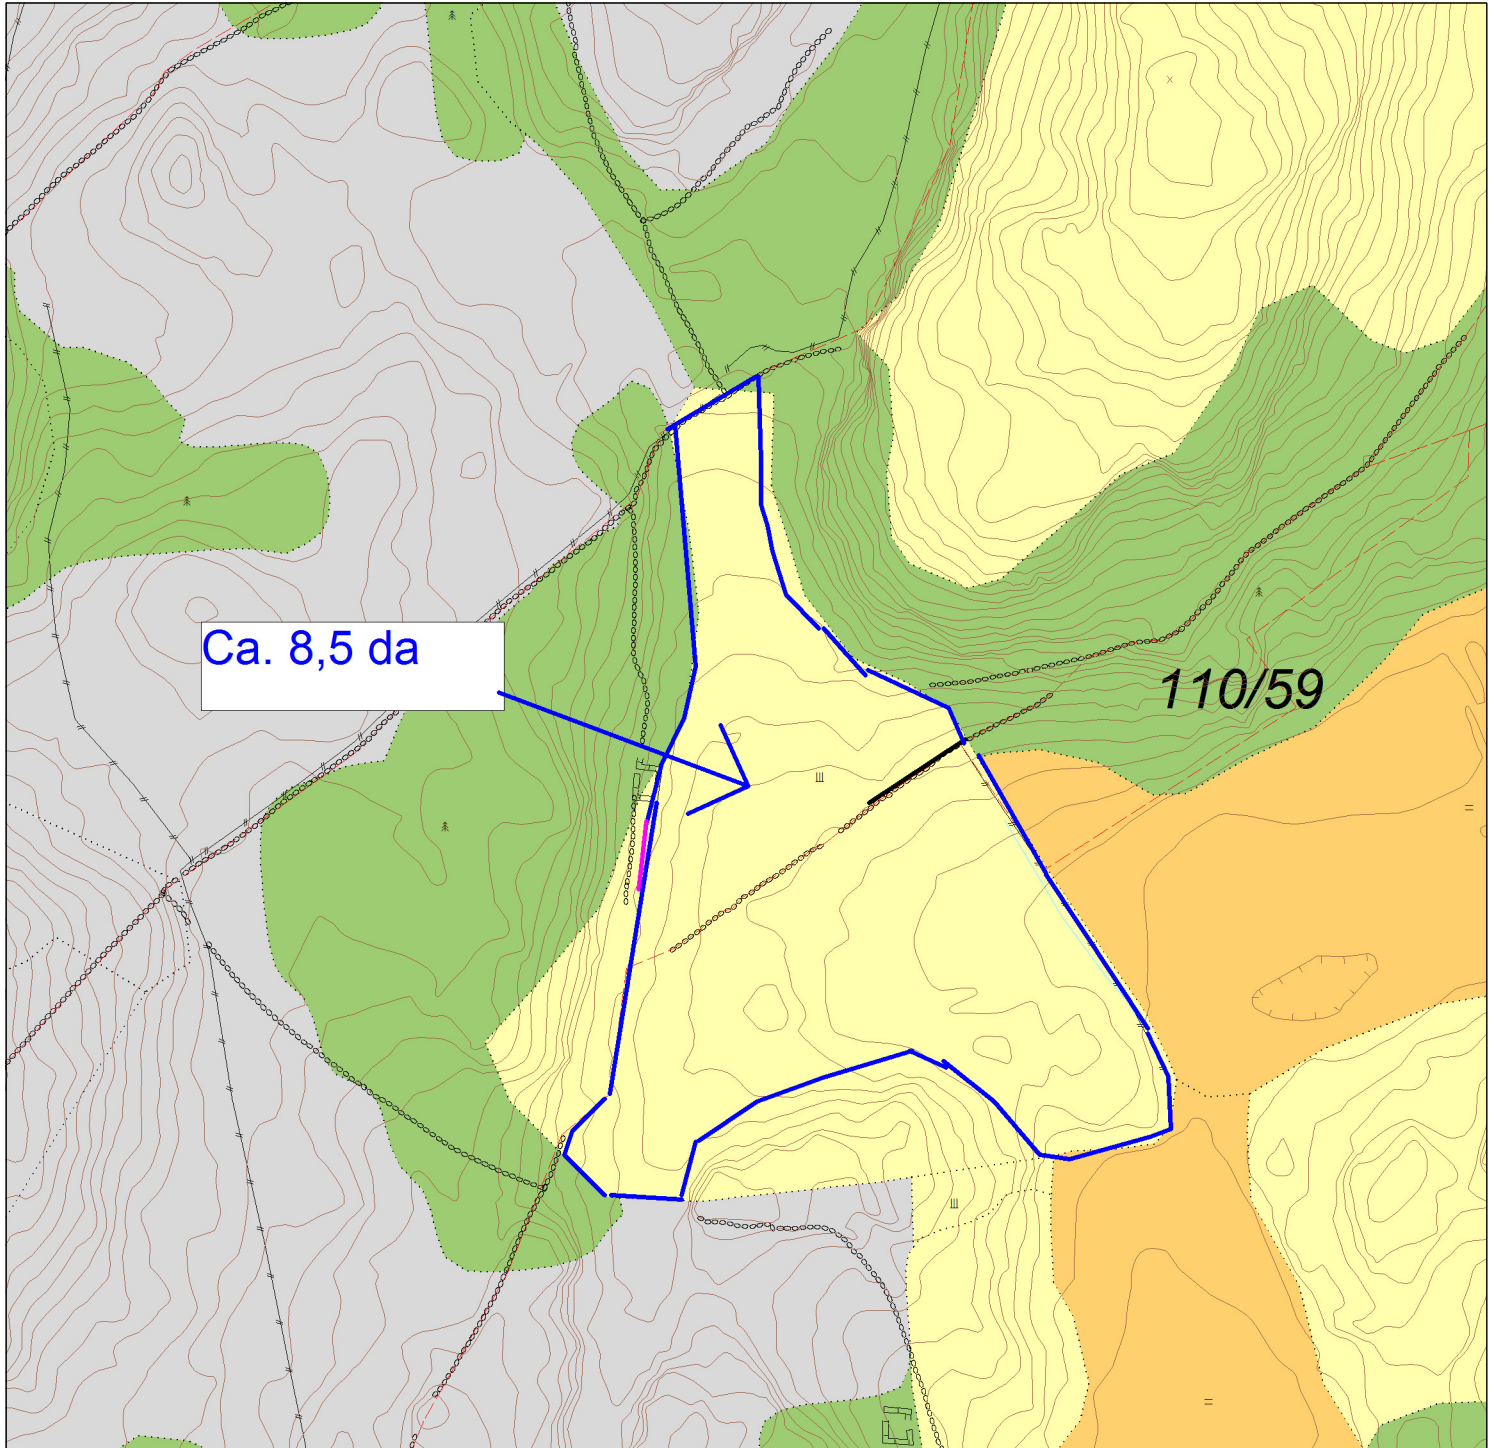

MARKSLAGSKART

Gnr/Bnr : 110/59

Dato : 22.03.2023

Målestokk: 1:1500

KARMØY KOMMUNE
SEKTOR AREAL OG BYGGESAK

NB: Kartet kan inneholde feil,
noen grenser er usikre.

Tegnforklaring:

Eiendomsgranse målt	
Eiendomsgranse usikker	
Bonitetsgranse	
Bebygd	

Fulldyrka jord	
Overflatedyrka jord	
Innmarksbeite	
Skog	
Åpen fastmark	
Myr	