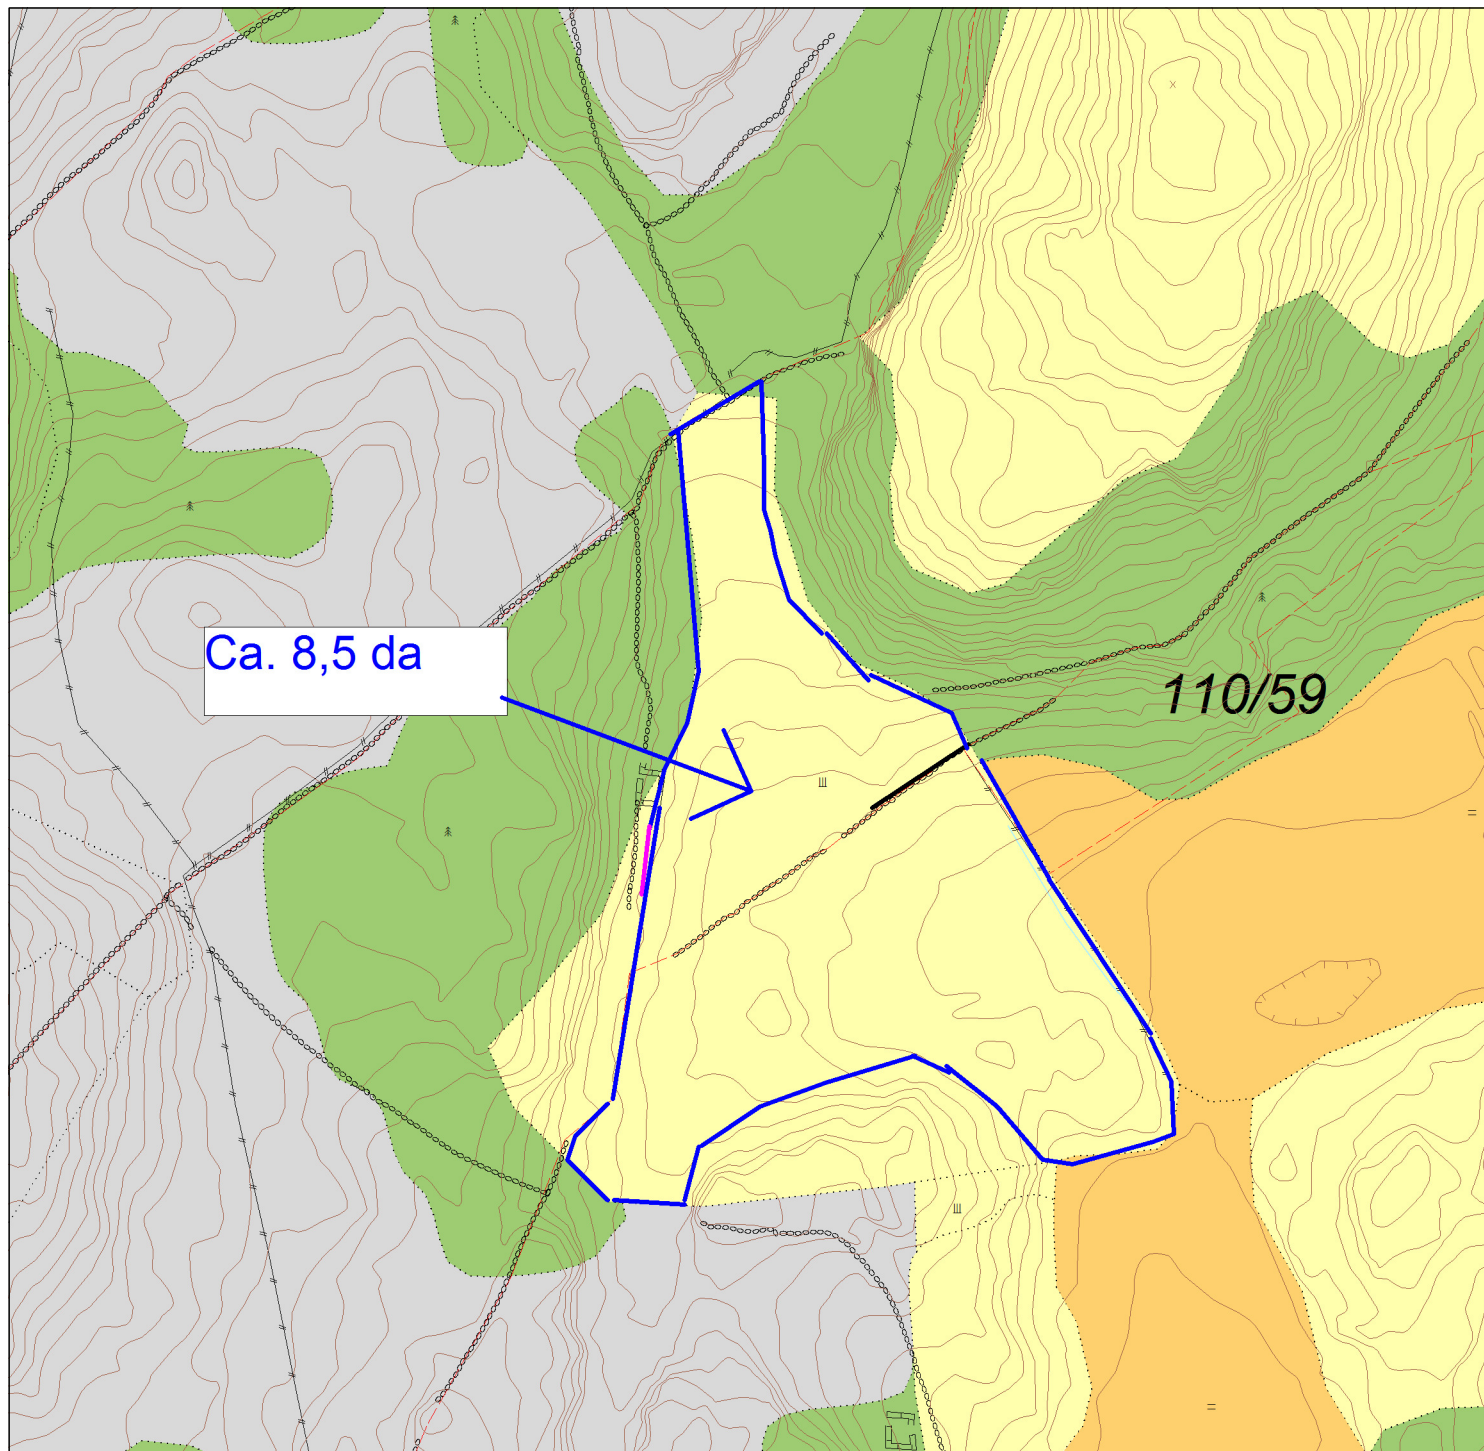

MARKSLAGSKART

Gnr/Bnr : 110/59

Dato : 22.03.2023

Målestokk: 1:1500

KARMØY KOMMUNE
SEKTOR AREAL OG BYGGESAK

NB: Kartet kan inneholde feil,
noen grenser er usikre.

Tegnforklaring:

Eiendomsgranse målt

Eiendomsgranse usikker

Bonitetsgrense

Bebyggelse

Fulldyrka jord

Overflatedyrka jord

Innmarksbeite

Skog

Åpen fastmark