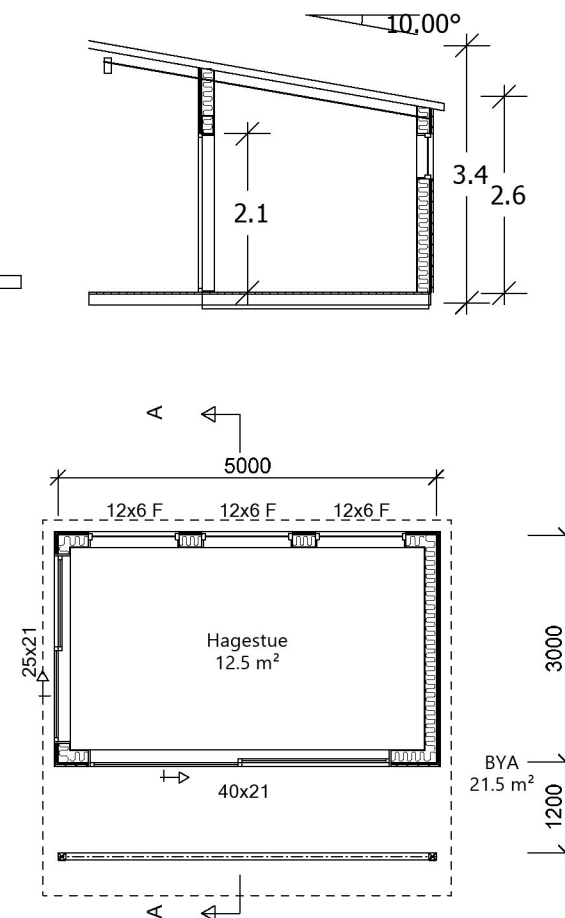

Fasade sør

Fasade nord

Fasade øst

Fasade vest

DATA DESIGN SYSTEM  
A NEUMETSCHKE COMPANY

Tiltakshaver: **Bent Torkellsen**

Byggeplass: **Fiskebergvegen 2**

Kommune: **Karmøy**

Gnr.: **4** Bnr.: **338** Mål: **1 : 100**

Dato: **13.01.2023**

Tegn: **mmk**

Prosjekt nr.:

Tegn.nr.: **506**

© Tegningen er beskyttet iht. lov om opphavsrett til åndsverk mv.

Hagestue tegninger

Torkellsen