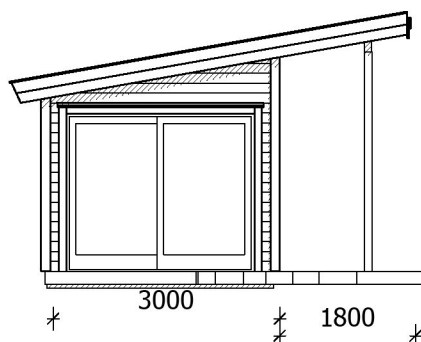

Fasade sør

Fasade nord

Fasade øst

Fasade vest

DATA DESIGN SYSTEM  
A NEUMETSCHKE COMPANY

Tiltakshaver: **Bent Torkellsen**

Byggeplass: **Fiskebergvegen 2**

Kommune: **Karmøy**