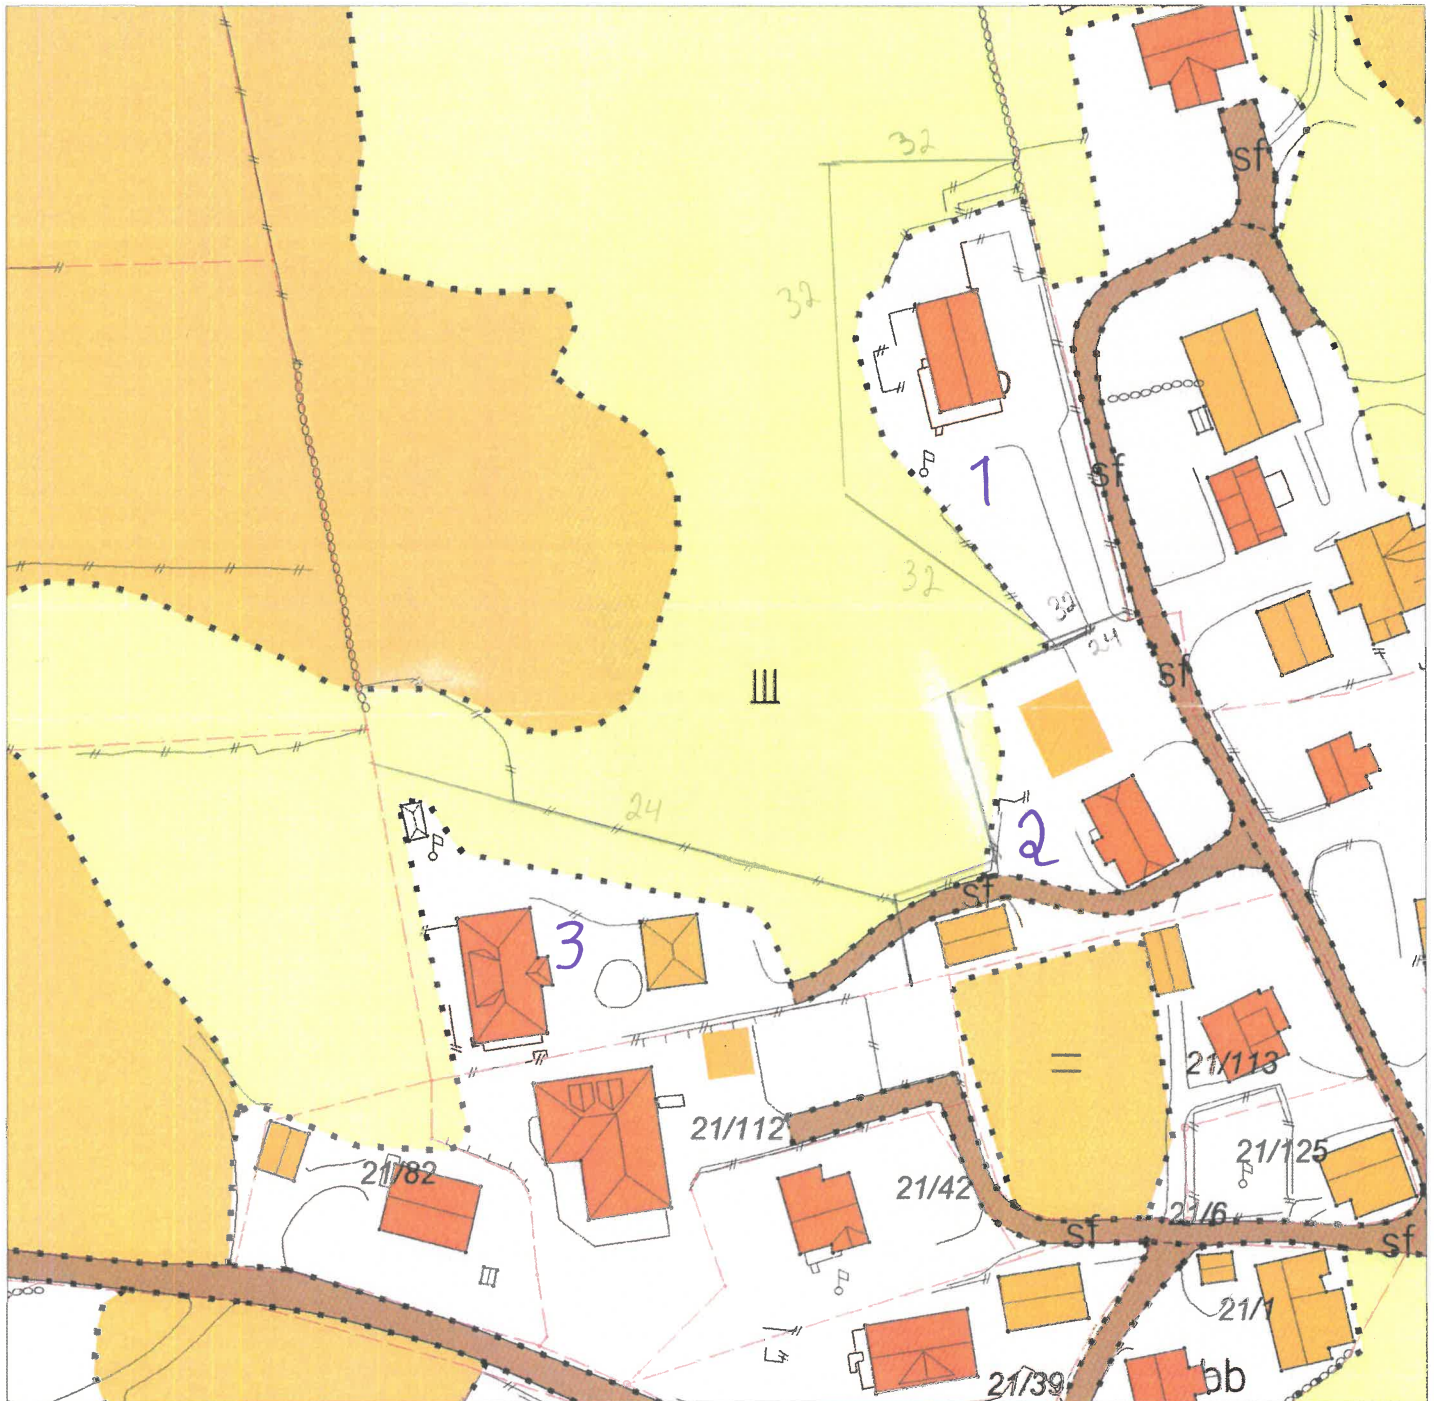

MARKSLAGSKART

Gnr/Bnr : 21/14 - fradeling

Dato : 27.10.2021

Målestokk: 1:1000

KARMØY KOMMUNE
SEKTOR AREAL OG BYGGESAK

NB: Kartet kan inneholde feil,
noen grenser er usikre.

Tegnforklaring:

- Eiendomsgrense målt
- Eiendomsgrense usikker
- Bonitetsgrense
- Bebyggd

- Fulldyrka jord
- Overflatedyrka jord
- Innmarksbeite
- Skog
- Åpen fastmark
- Myr