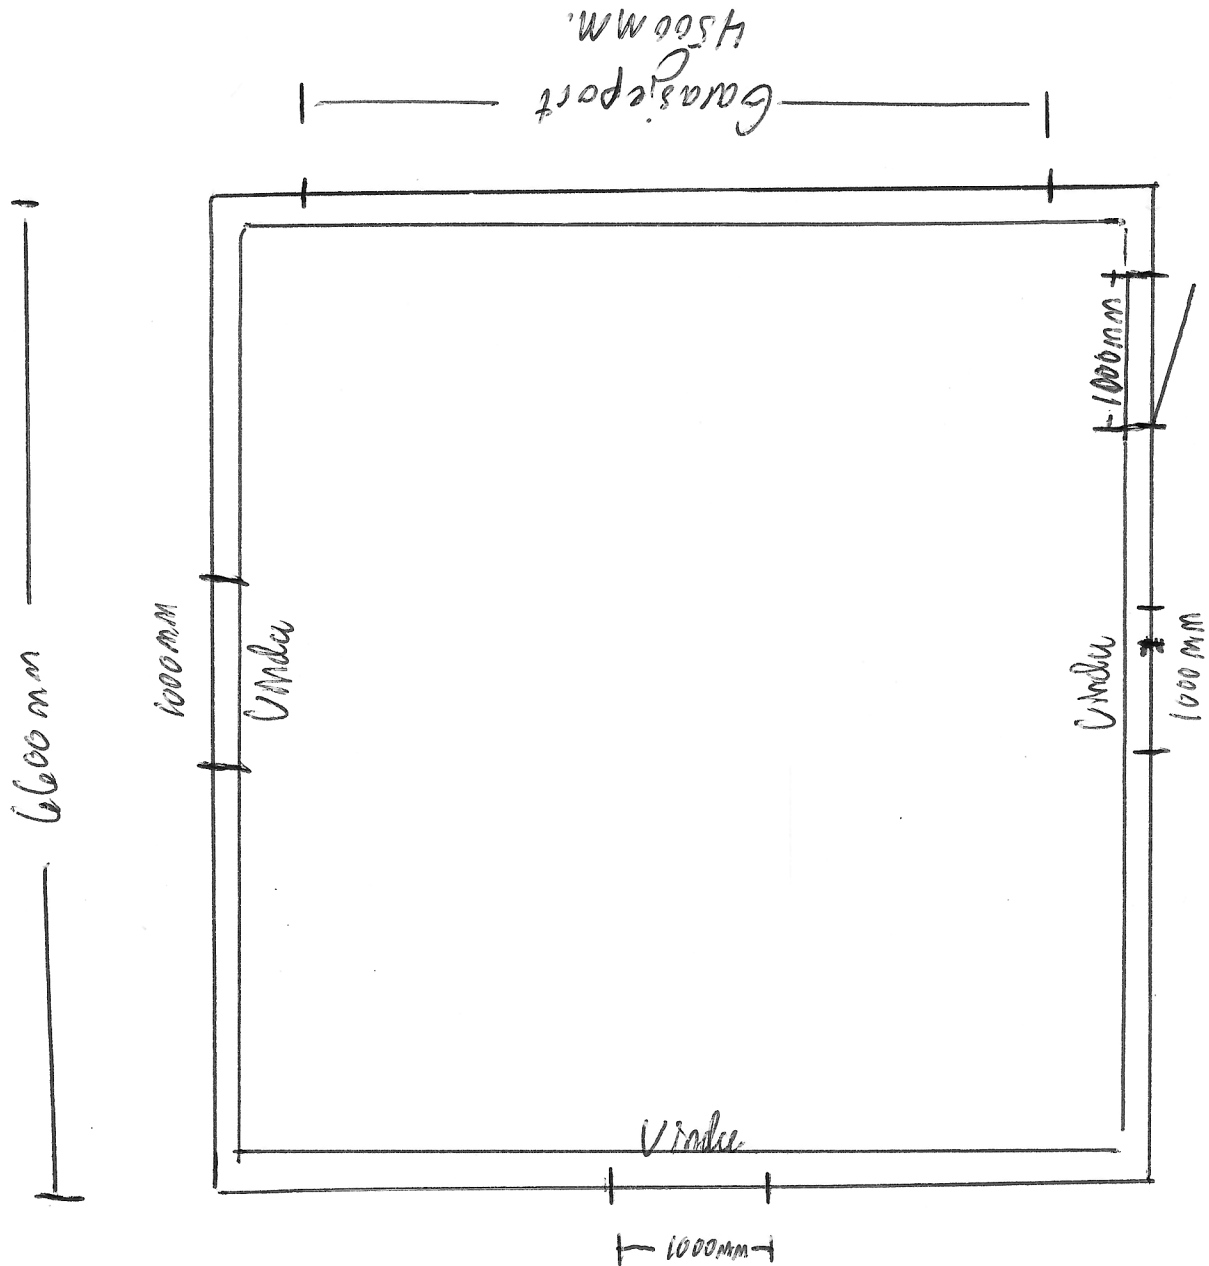

Plantegning
Garasje ved Austnesvegen 110
bnr. 110 Gar. 12

skal bruke W-takstol