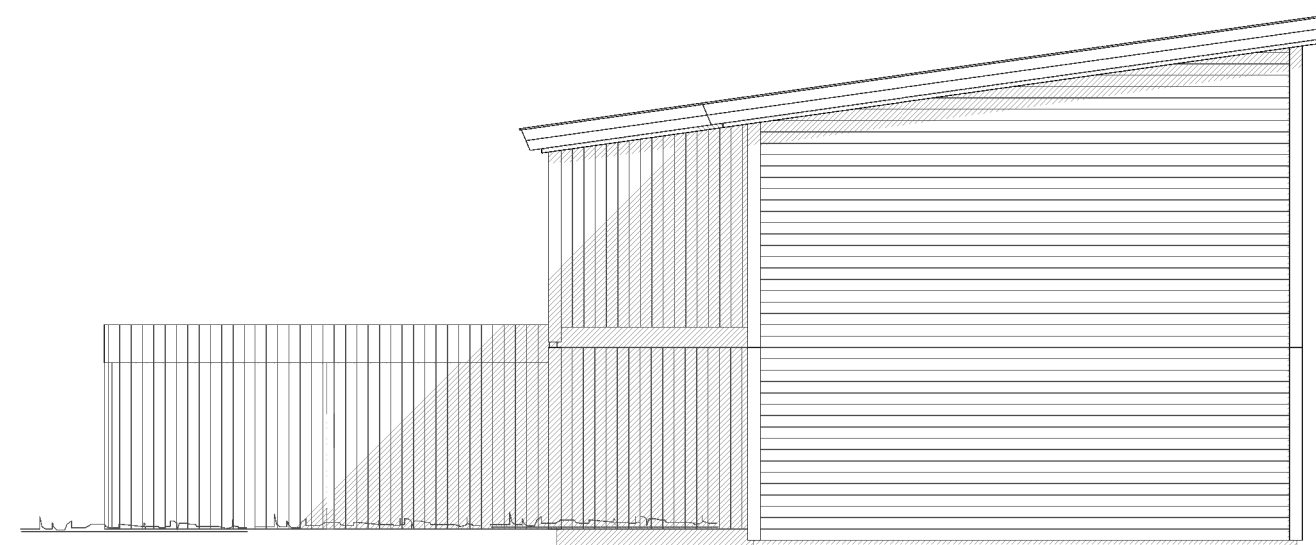

Fasade mot Sør vest

Fasade mot Sør øst

Fasade mot Nord vest

- SKISSEPROSJEKT
- BYGGEMELDING
- ANBUDSTEGNING
- ARBEIDSTEGNING

b Tatt vekk rekkverk carport
 a utvidet carport/terasse

terje 05.05.2022
 terje 04.05.2022

REV.	REVIDERINGEN GJELDER	SIGN.	DATO

Byggherre: Linda Bastholm		G.NR. 147 B.NR. 681	
Byggeadr. Moksheimtunet 38		KOMMUNE: Karmøy	
		TEGN. Terje	PROSJEKT NAVN
		GODKJ.	linda
		MÅL 1 : 100	PROSJEKT NR. TEGN. NR.
		DATO 03.05.2022	502