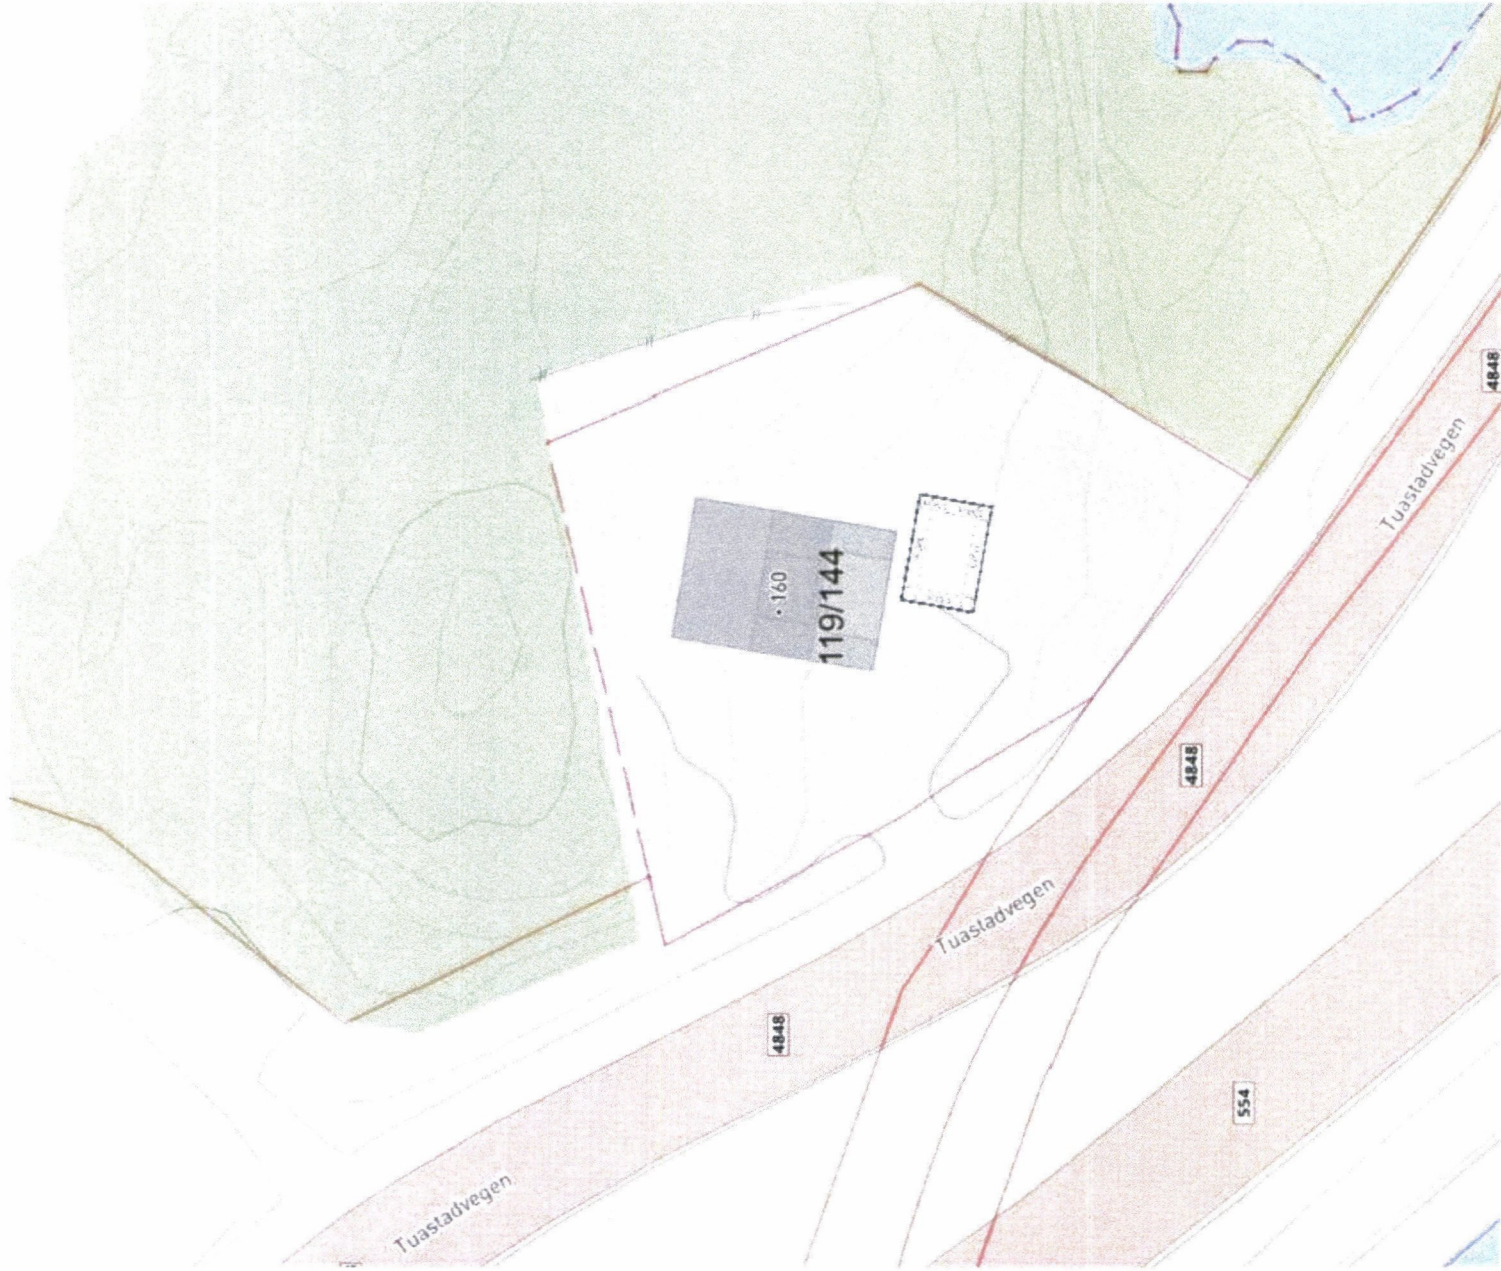

4848

119/144

18,2 m

Lengde: 18,2 m

4848

Tuastadvegen

Klikk for å starte måling.

554

Bakgrunn

NORKART

3m

15,6 m

Lengde: 15,6 m

Klikk for å starte måling.

4848

Tuastadvegen

4848

554

NORKART

3m