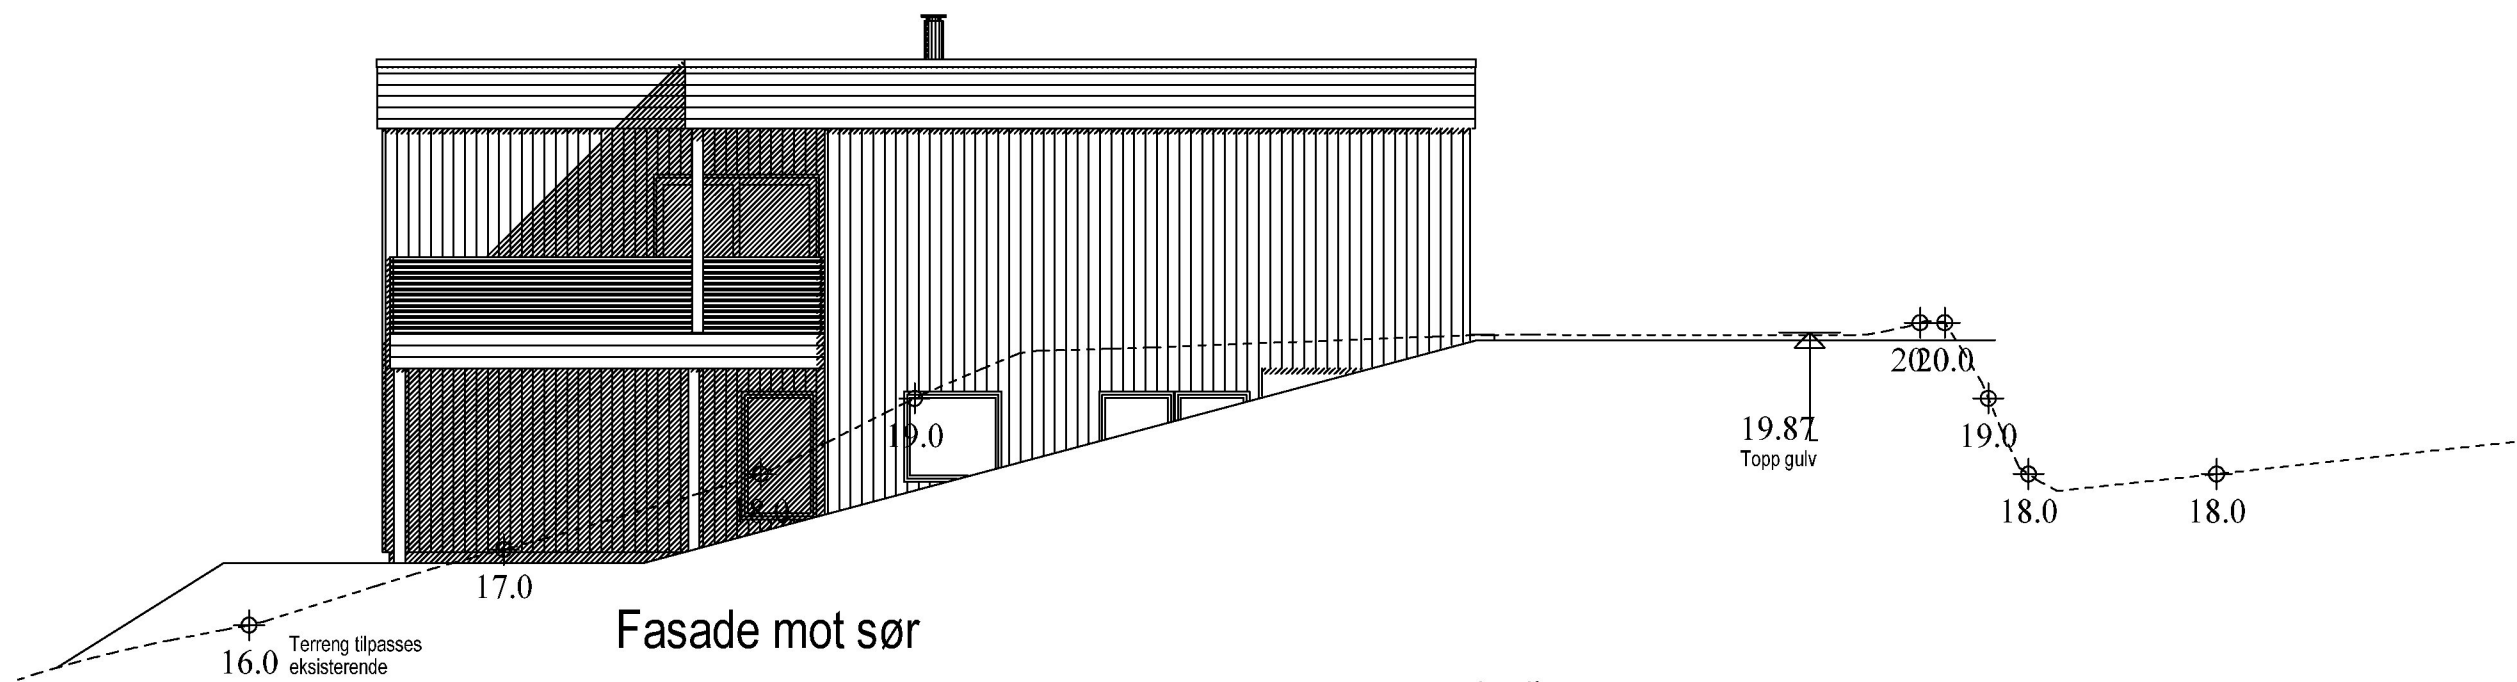

Fasade mot vest

Fasade mot sør

Innredning og bilder er ment som illustrasjoner. Kun kalkulerte element er inkludert i tilbud

Enebolig

 <p>RASMUSSEN BYGG hjr.no</p>	Tiltakshaver: Bjørn Selle	Dato: 21.12.2022
	Byggeplass: Snik	Tegn: RT
	Kommune: Karmøy	Prosjekt nr.: 503
	Gnr: 123 Bnr: 115 Mål: 1 : 100	Tegn.nr: 503
	Fasader vest og sør	Ingrid Kristine Giersdal