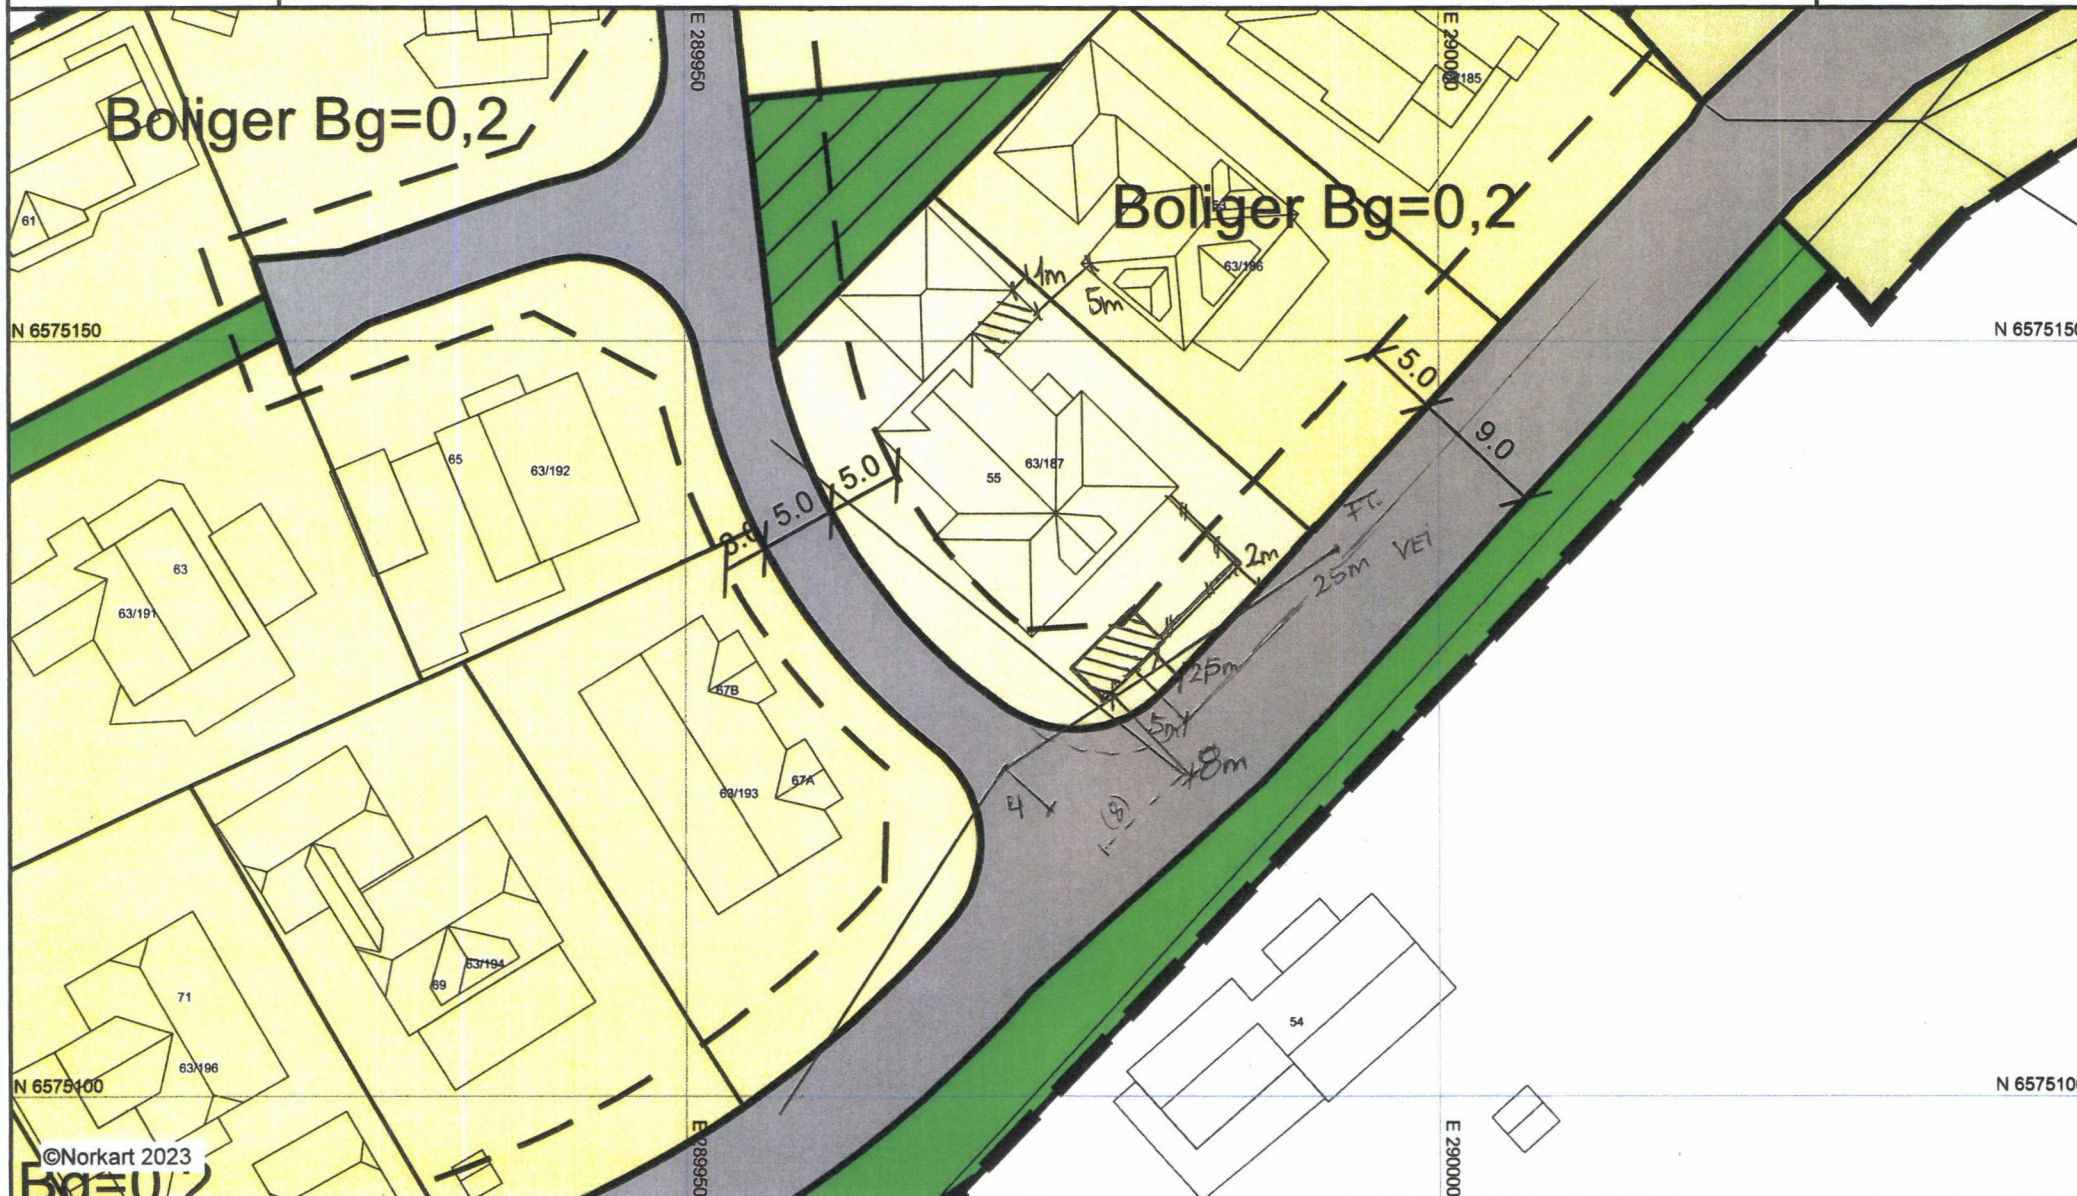

Karmøy kommune

Reguleringsplankart

D-4

UTM-32

Eiendom: 63/187

Utskriftsdato: 27.01.2023

Adresse: Høgåsvegen 55

Målestokk: 1:500

1) Det tas forbehold om feil i kartgrunnlaget. 2) Ved utskrift fra PDF-fil kan målestokken bli unøyaktig. 3) Kommuneplanen er laget for små målestokker og kan være unøyaktig hvis man zoomer mye inn i planen.