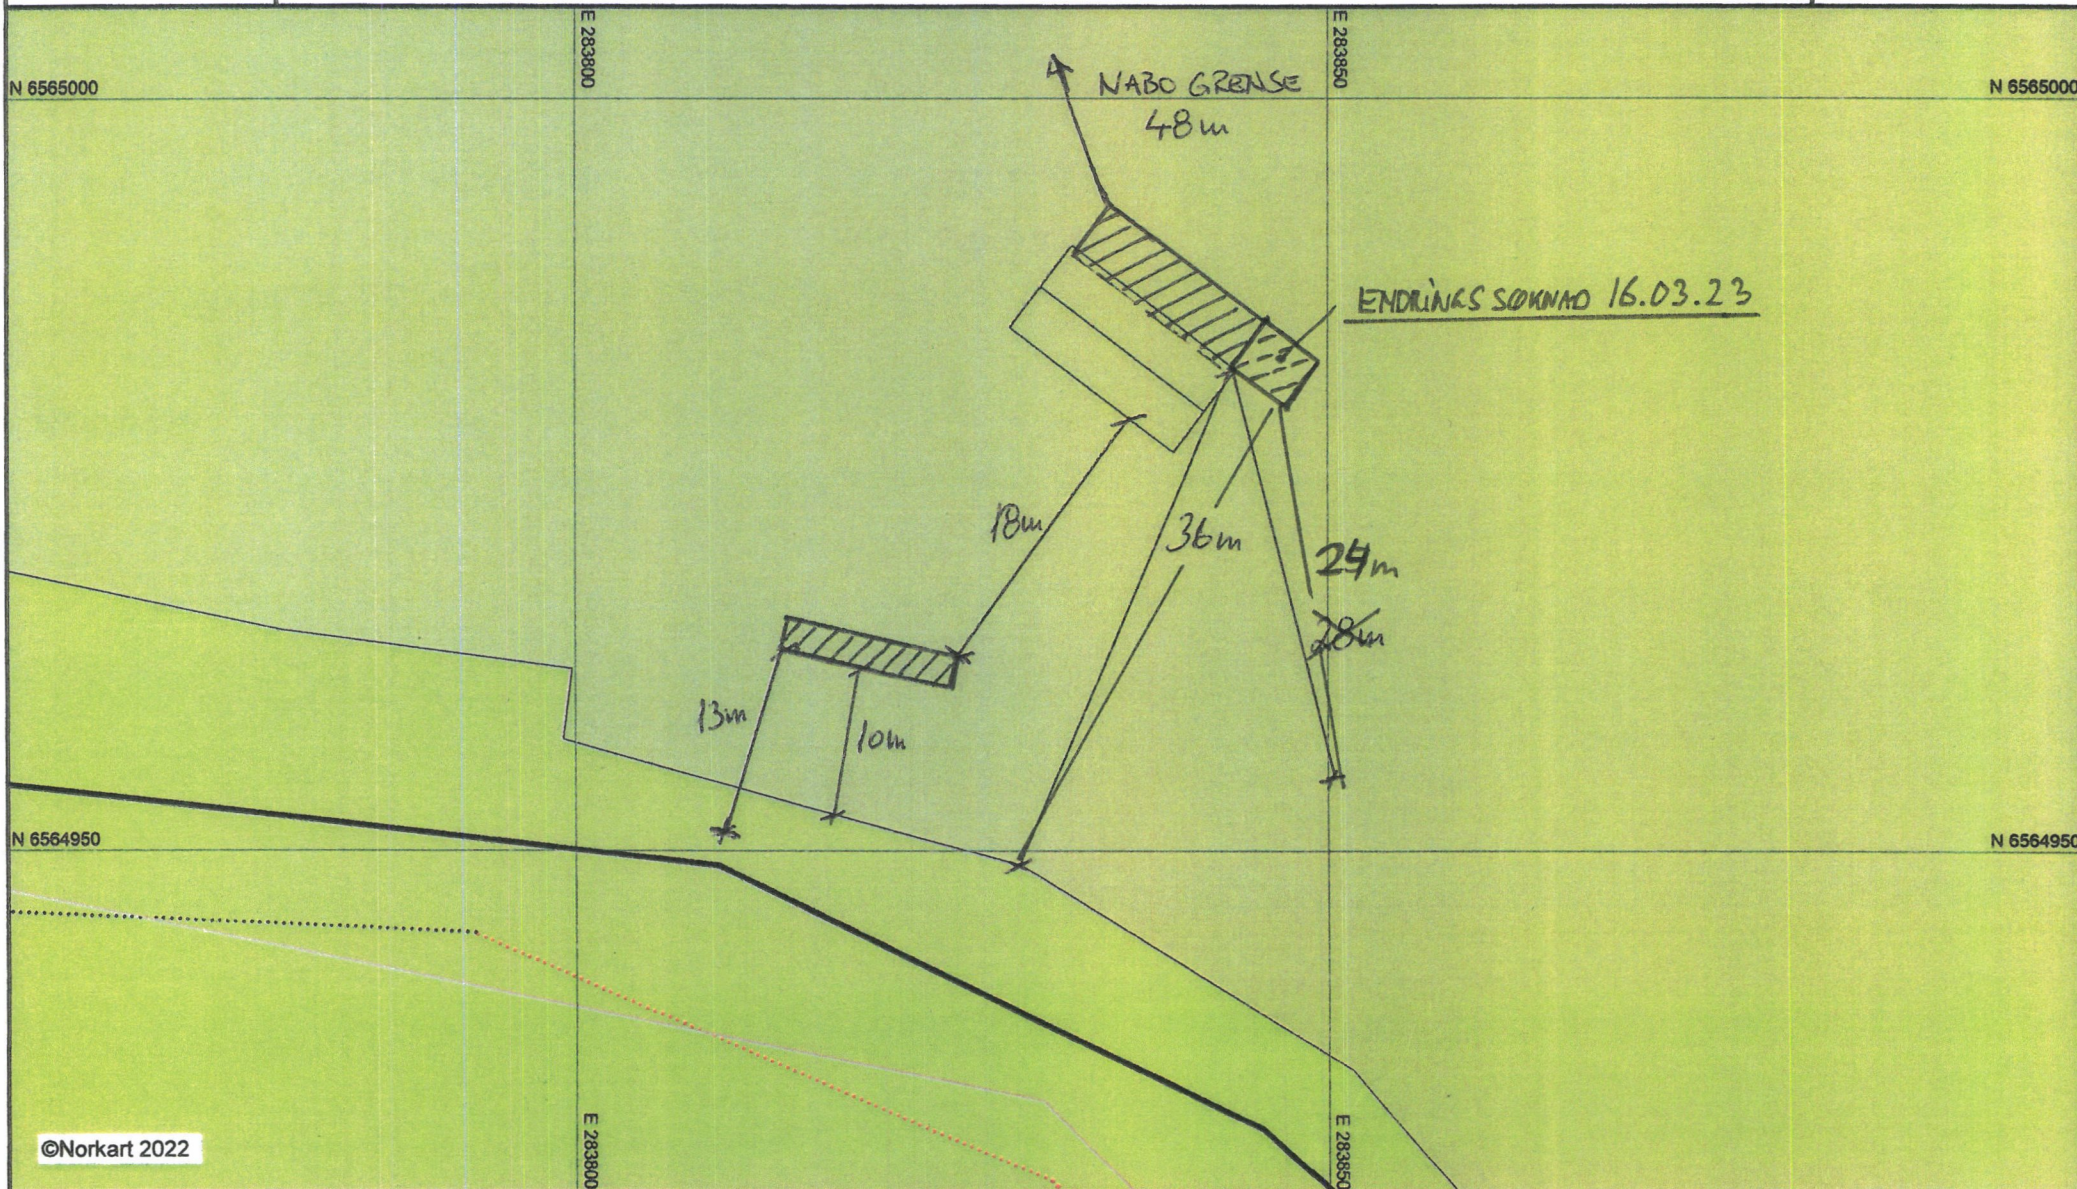

Kommuneplankart

REV. 16.03.23 - TILBYGG

UTM-32

Karmøy kommune

Eiendom: 34/1

Utskriftsdato: 16.11.2022

Adresse: Mjølhusvegen 50

Målestokk: 1:500

©Norkart 2022

1) Det tas forbehold om feil i kartgrunnlaget. 2) Ved utskrift fra PDF-fil kan målestokken bli unøyaktig. 3) Kommuneplanen er laget for små målestokker og kan være unøyaktig hvis man zoomer mye inn i planen.