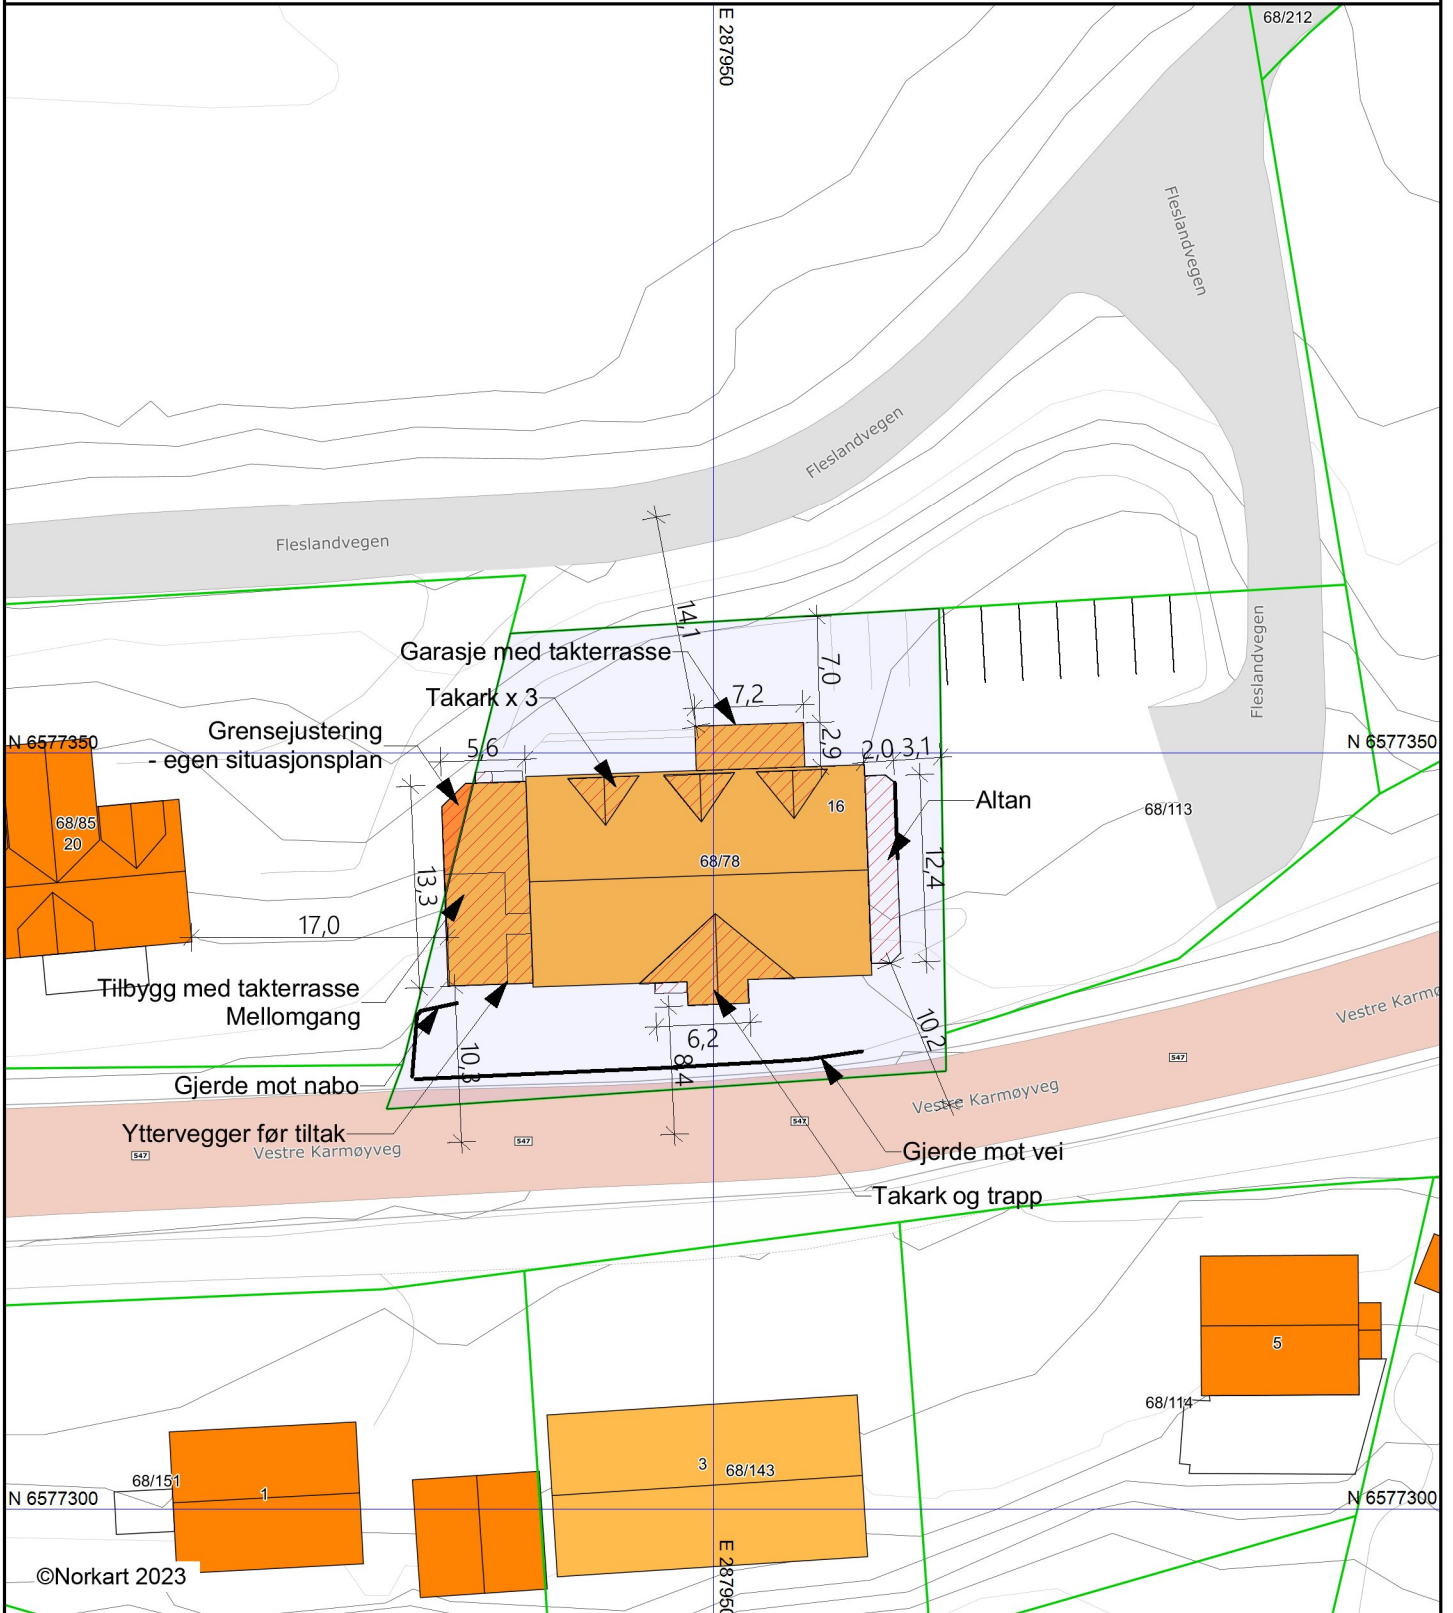

Karmøy kommune

Situasjonskart

Eiendom: 68/78
Adresse: Fleslandvegen 16
Dato: 24.02.2023
Målestokk: 1:500

REV. 07.03.23

UTM-32

Eiendomsgr. nøyaktig ≤ 10 cm	Eiendomsgr. mindre nøyaktig $>200 \leq 500$ cm	Eiendomsgr. omtvistet	Hjelpelinje vannkant
Eiendomsgr. middels nøyaktig $>10 \leq 30$ cm	Eiendomsgr. lite nøyaktig ≥ 500 cm	Hjelpelinje veikant	Hjelpelinje fiktiv
Eiendomsgr. mindre nøyaktig $>30 \leq 200$ cm	Eiendomsgr. uvisst nøyaktighet	Hjelpelinje punkt feste	

- 1) Det tas forbehold om feil i kartgrunnlaget
- 2) Ved utskrift fra PDF-fil kan målestokken bli unøyaktig

©Norkart 2023