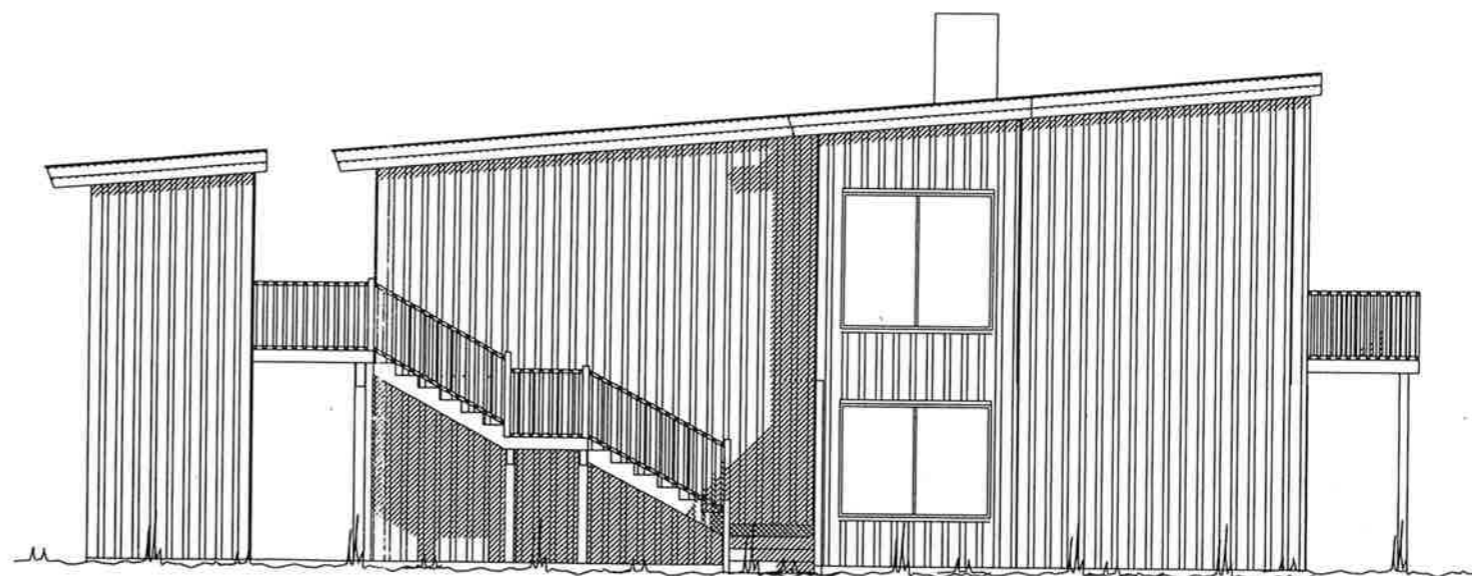

*Fasade mot øst*

*Fasade mot nord*

**SNITT**

Tiltakshaver: <i>Garvik Tomteutvikling AS</i>		 VESTLANDHUS
Leverandør: <i>Garvik Gruppen AS</i>		
HUSTYPE: SPESIAL-8M FASADER/SNITT		
Byggeplassens adresse: <i>Attemannsbolig Øst, Rindane, Karmøy</i>		DATO 08.01.07 hd REV.1 REV.2 REV.3 SKALA 1 : 100
Gnr.	Br.nr.	ER TEGNING KONTROLLERT I H.T. SJEKKLISTER ?
VestlandsHusgruppens arkitektkontor - 6018 Alesund - Tlf. 70 17 89 00		JA 
TEGNINGEN MÅ HVERKEN HELT ELLER DELVIS KOPIERES ELLER BENYTTES VED TILTAK SOM VESTLANDSHUS IKKE MEDVIRKER I.		