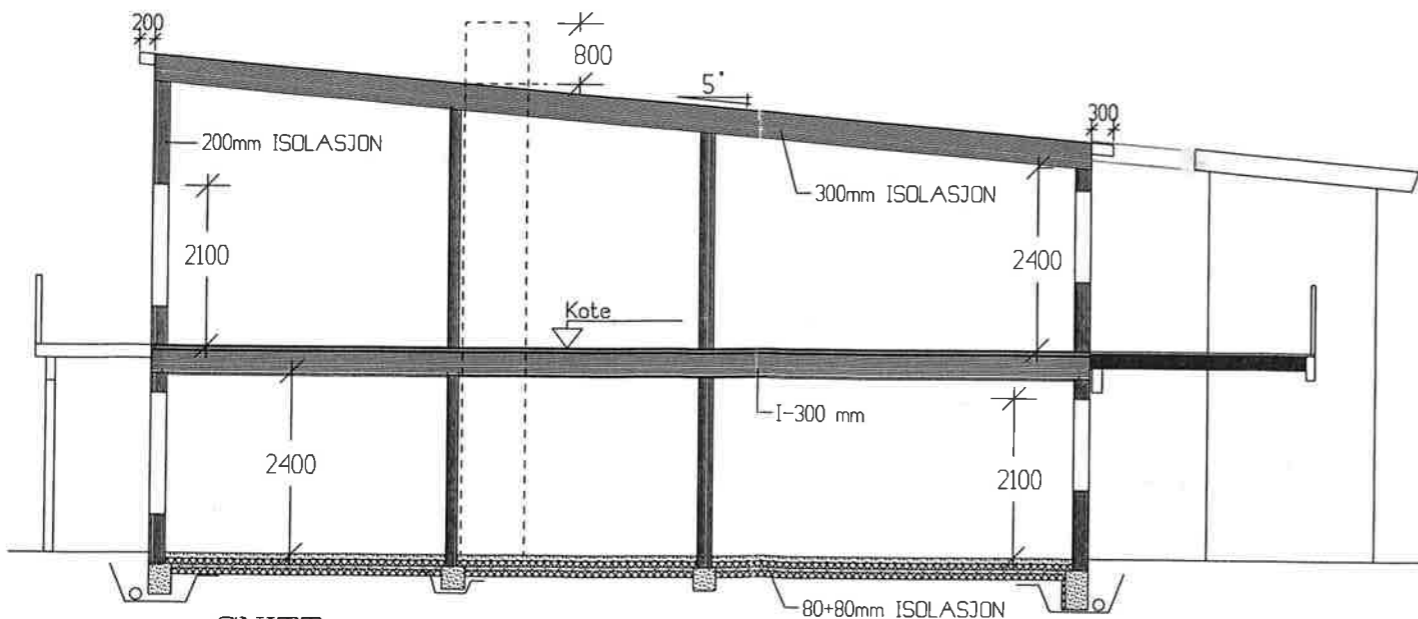

*Fasade mot øst*

*Fasade mot nord*

**SNITT**

Tiltakshaver: <i>Garvik Tomteutvikling AS</i>		 VESTLANDHUS
Leverandør: <i>Garvik Gruppen AS</i>		
HUSTYPE: SPESIAL-8M FASADER/SNITT		
Byggeplassens adresse: <i>Attemannsbolig Øst, Rindane, Karmøy</i>		DATO 08.01.07 hd REV.1 REV.2 REV.3 SKALA 1 : 100
Gnr.	Br.nr.	ER TEGNING KONTROLLERT I H.T. SJEKKLISTER ?
VestlandsHusgruppens arkitektkontor - 6018 Alesund - Tlf. 70 17 89 00		JA 
TEGNINGEN MÅ HVERKEN HELT ELLER DELVIS KOPIERES ELLER BENYTTES VED TILTAK SOM VESTLANDSHUS IKKE MEDVIRKER I.		