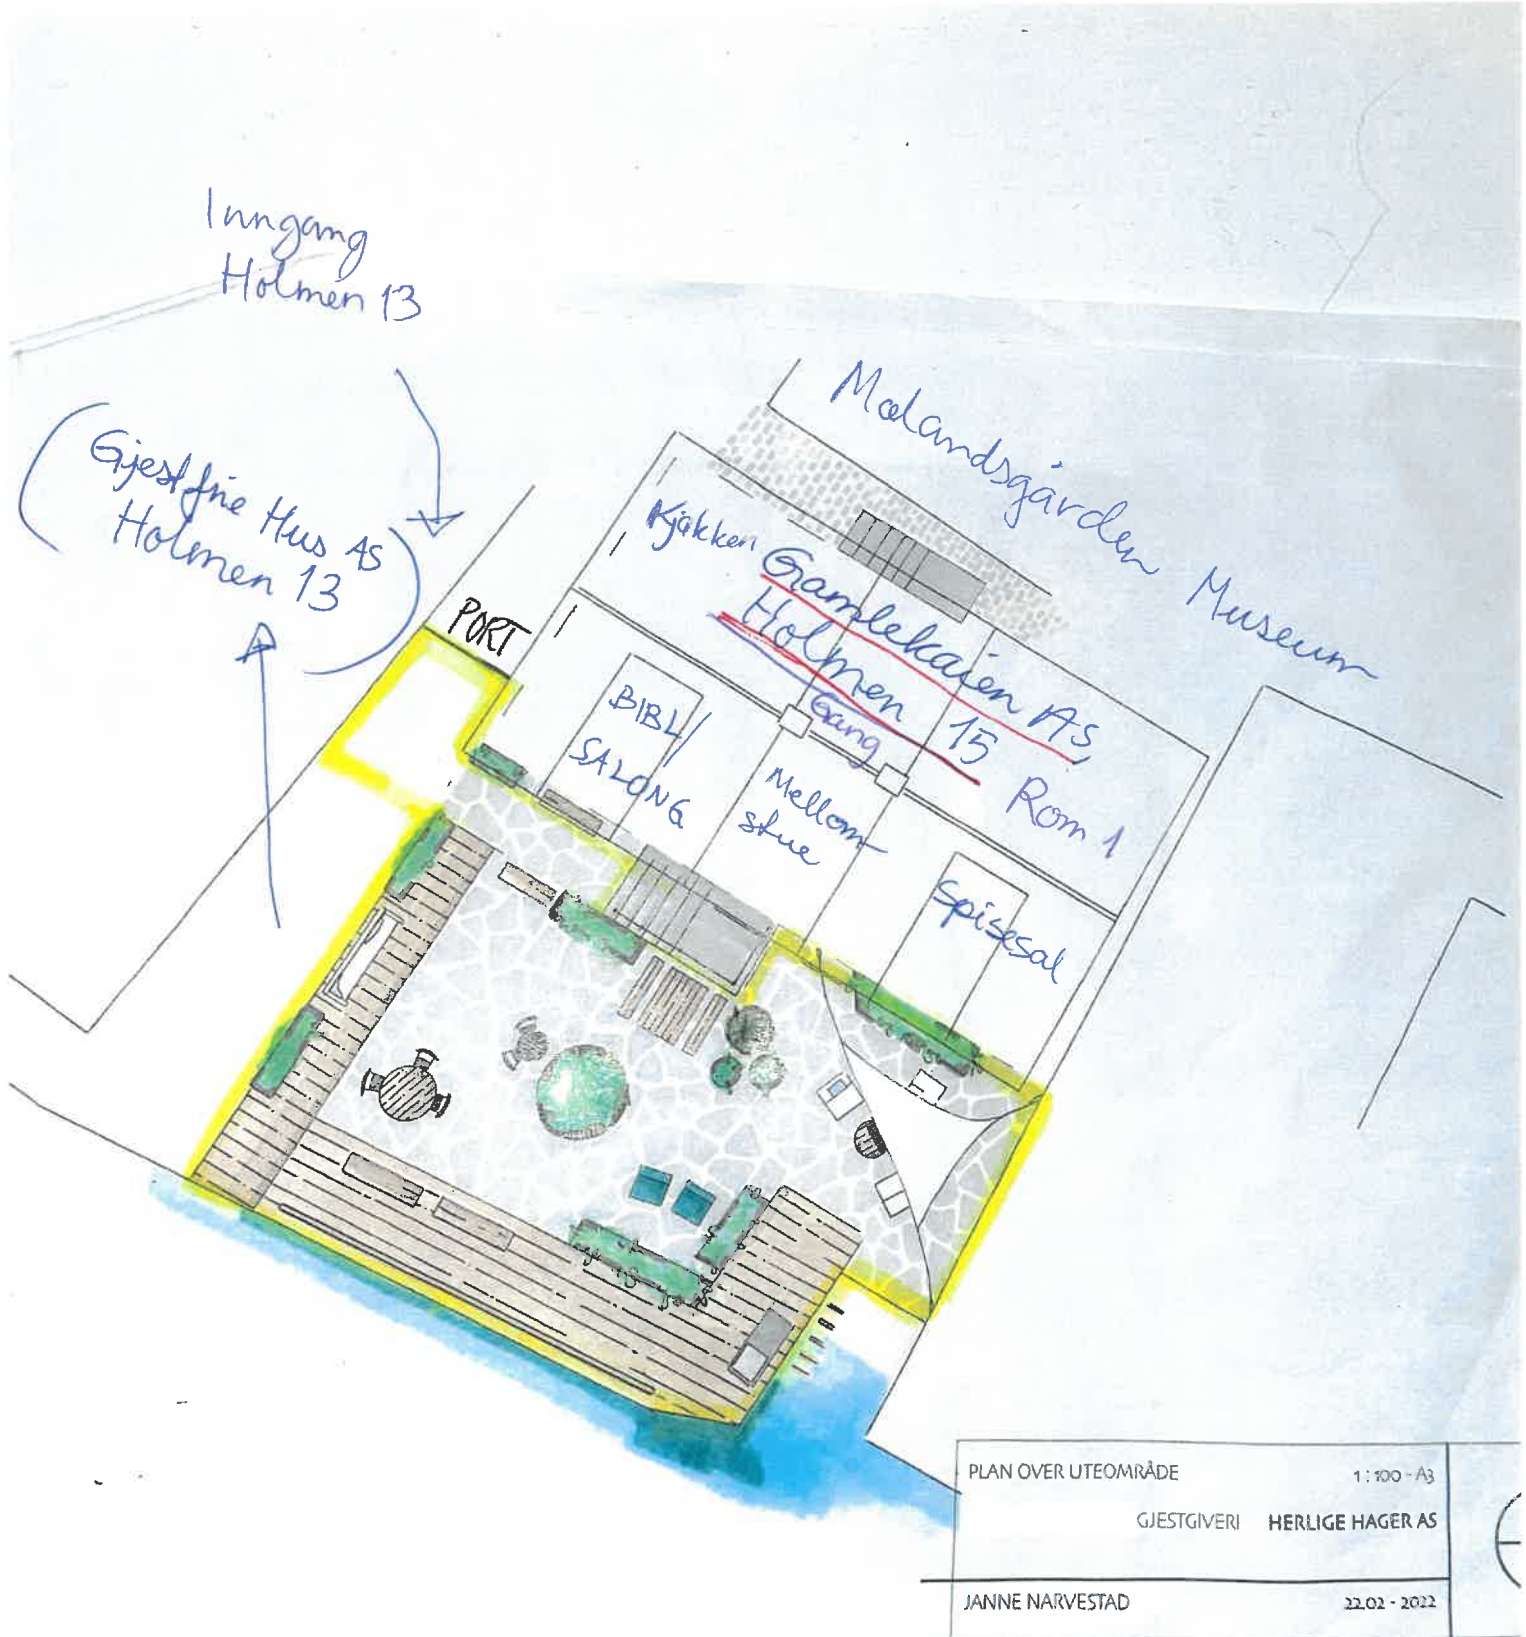

Ønsket åpningsdato 27.04.2023

innendørs  
spisestueområde  
ca 75 m<sup>2</sup>

Arkitektur  
som  
elsker  
mennesker

**HOLMEN 15, SKUDENESHAVN**  
**PLNER OG SNITT A-A**  
Holmen 15 4280 Skudeneshavn

Sjett