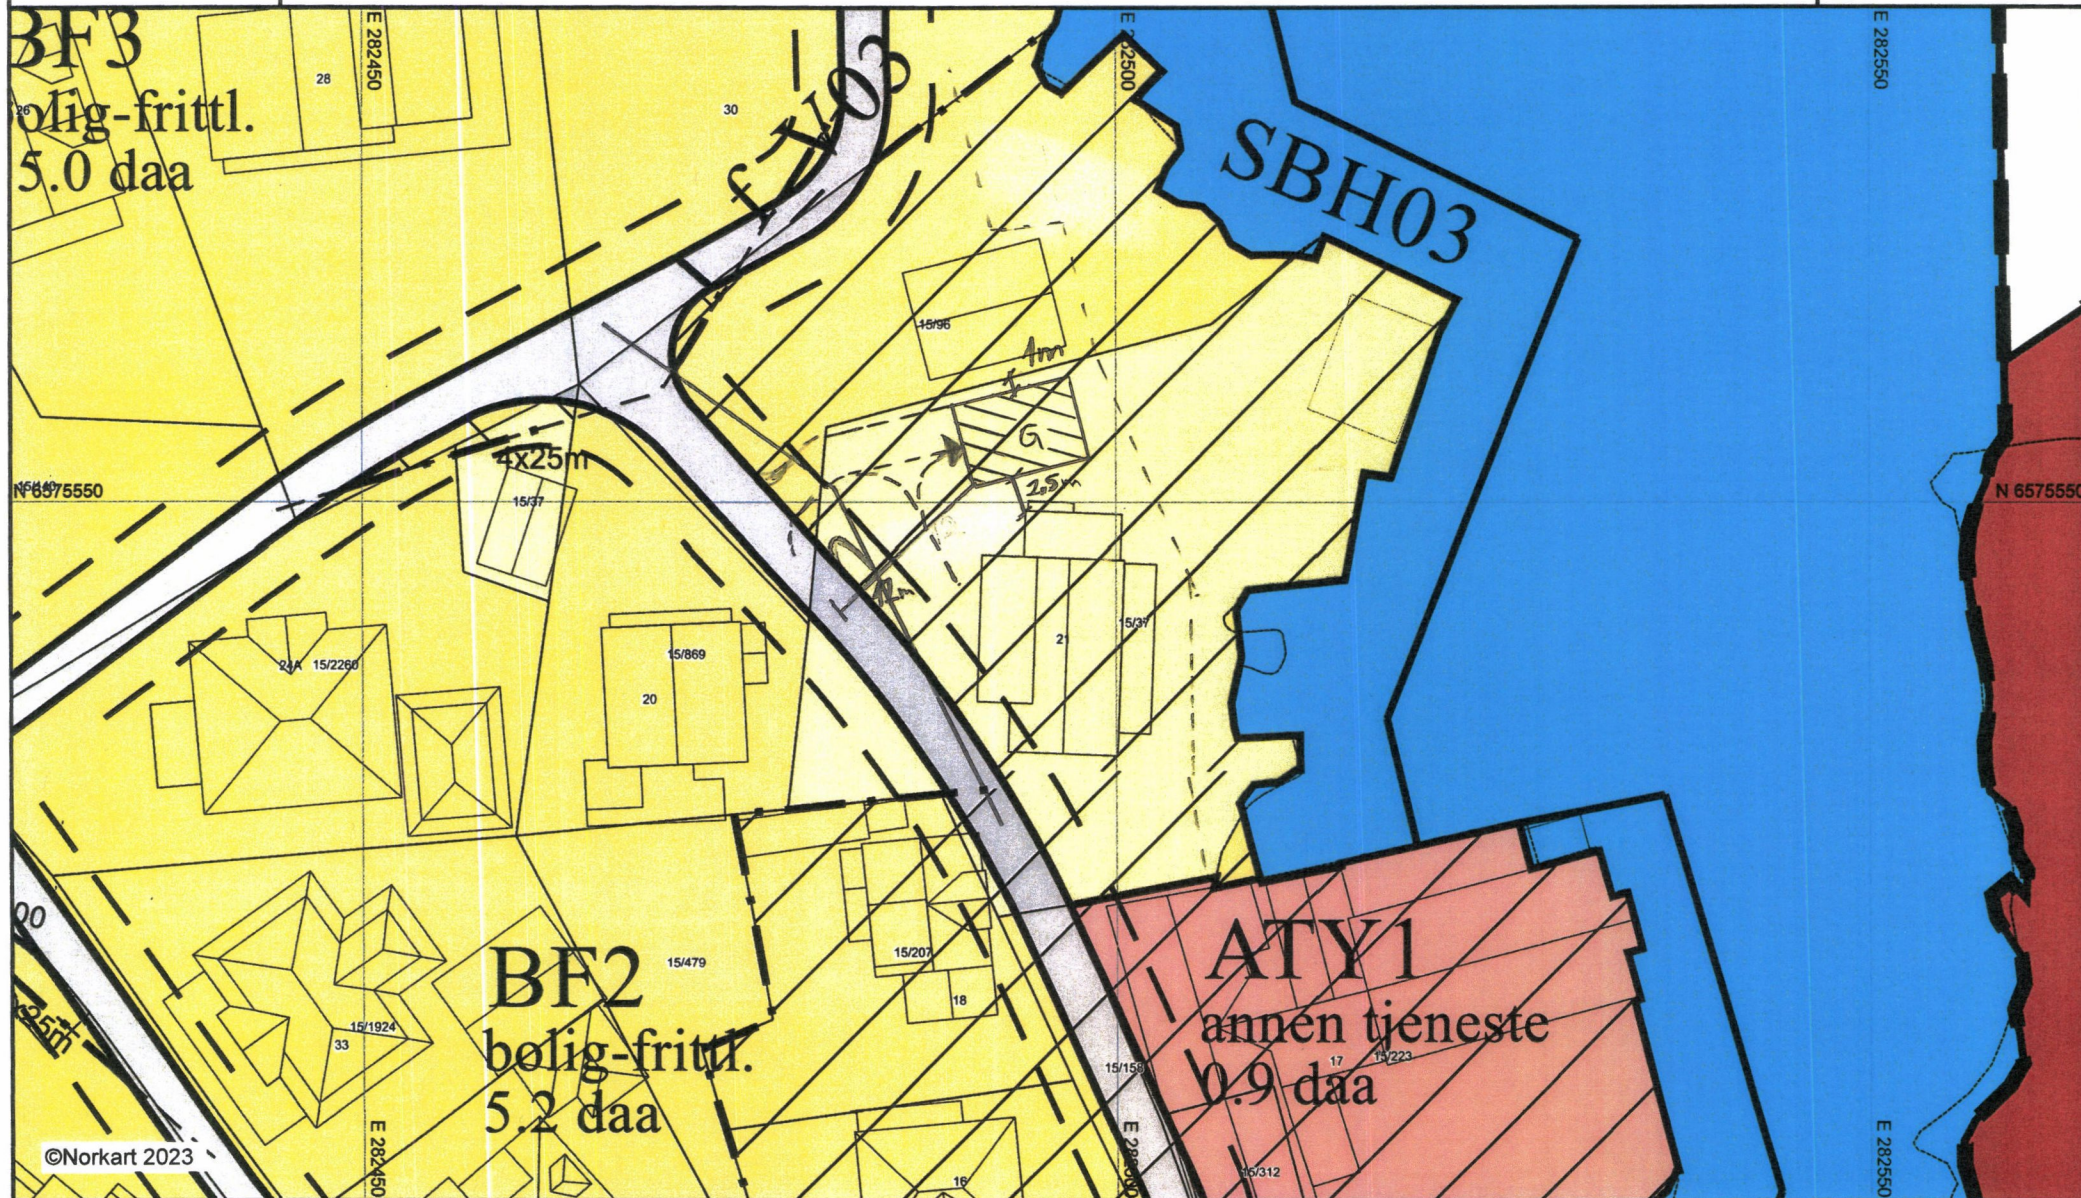

Karmøy kommune

Reguleringsplankart

D-2

UTM-32

Eiendom: 15/37

Utskriftsdato: 24.02.2023

Adresse: Boktavegen 21

Målestokk: 1:500

©Norkart 2023

1) Det tas forbehold om feil i kartgrunnlaget. 2) Ved utskrift fra PDF-fil kan målestokken bli unøyaktig. 3) Kommuneplanen er laget for små målestokker og kan være unøyaktig hvis man zoomer mye inn i planen.