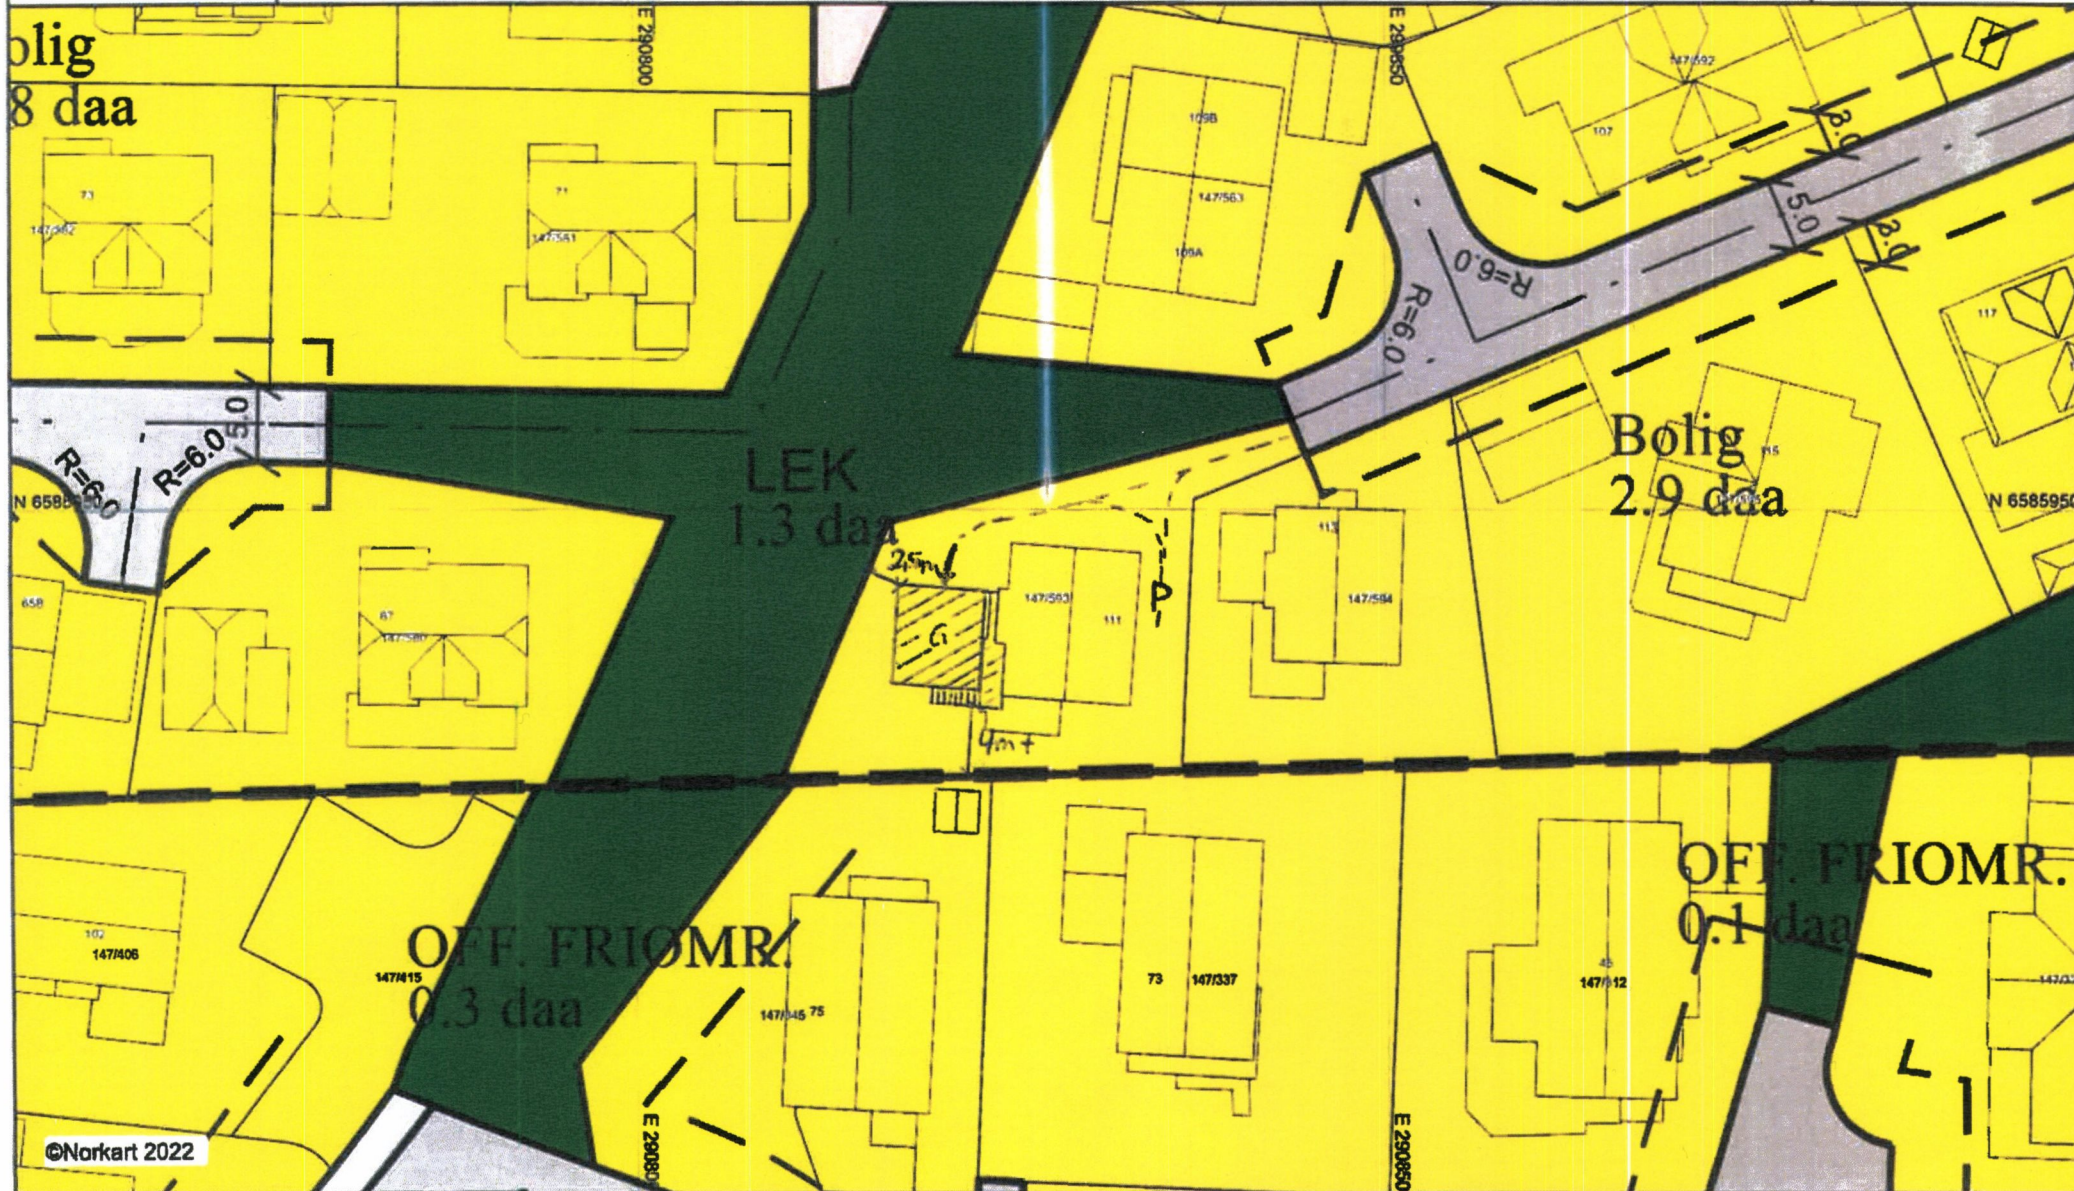

Reguleringsplankart

D-2

UTM-32

Karmøy kommune

Eiendom: 147/593

Utskriftsdato: 14.06.2022

Adresse: Moksheimåsen 111

Målestokk: 1:500

1) Det tas forbehold om feil i kartgrunnlaget. 2) Ved utskrift fra PDF-fil kan målestokken bli unøyaktig. 3) Kommuneplanen er laget for små målestokker og kan være unøyaktig hvis man zoomer mye inn i planen.