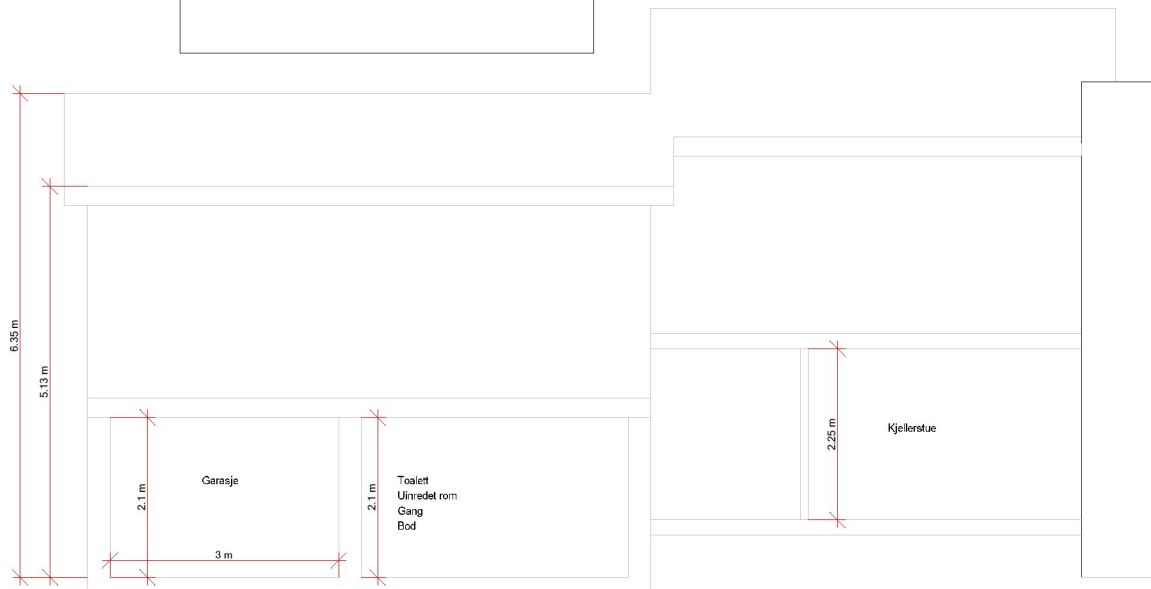

## Fasade mot sør

## Fasade mot nord

Snitt av eksisterende rom

Målestokk: 1:100