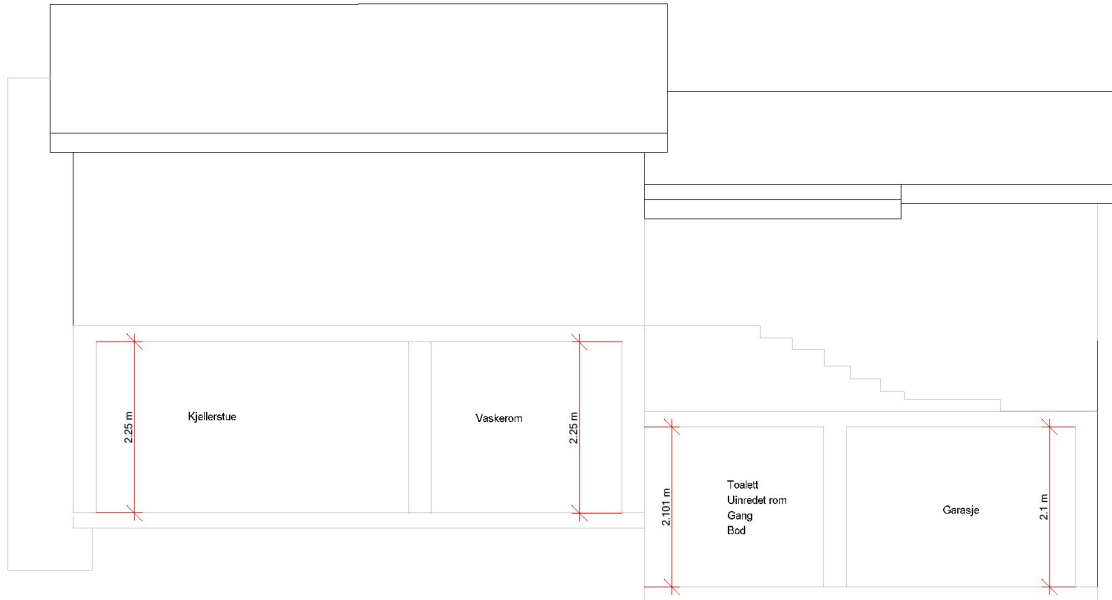

## Fasade mot sør

## Fasade mot nord

Snitt av eksisterende rom

Målestokk: 1:100