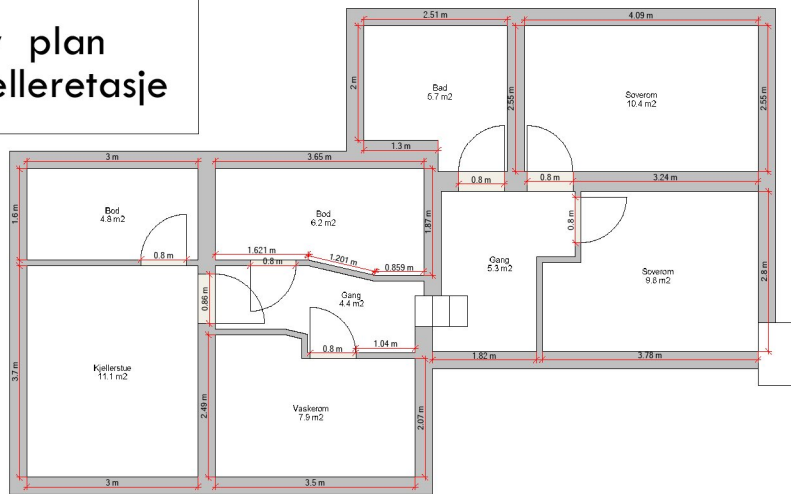

Eksisterende plan Kjelleretasje

Ny plan Kjelleretasje

Plantegning
Eksisterende og ny
Kjelleretasje

Målestokk 1:100