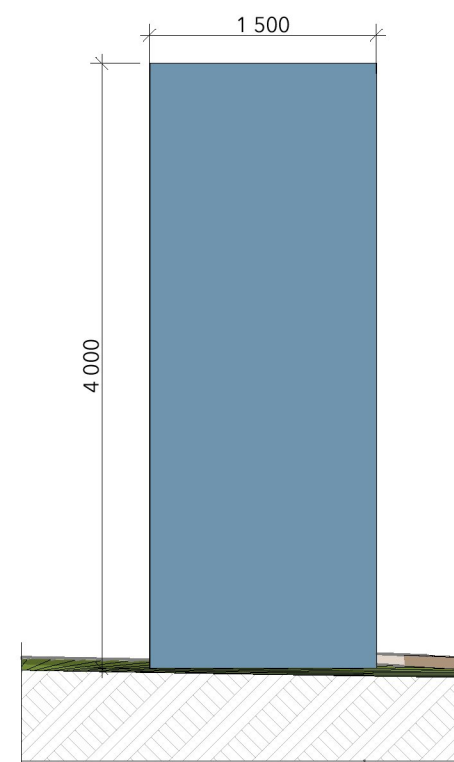

TEKSTEN PÅ PYLON
ER IKKE AVKLART

FASADE MOT SØR

FASADE MOT VEST

FASADE MOT ØST

FASADE MOT NORD

A	Pylon. Nytt nabovarsel ang. dispensasjon for byggegrense.	11.04.2023	iea
Rev	Tekst	Dato	Sign.

 ARKITEKT KONTORET BREKKE HELGELAND BREKKE AS	NOREVEGEN 34 Norev. 34, 5542 Karmsund Norheim 1b AS		Tegnet av: sjh Dato: 26.08.22 Gnr/Bnr: 148/1048	Målestokk: 1:50 Tegningsnr.: 11537_355_A	A3
	Fasader PYLON		11537_355_A		