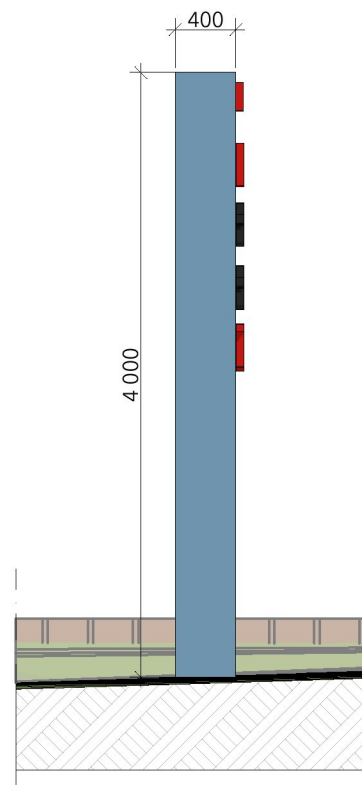

TEKSTEN PÅ PYLON
ER IKKE AVKLART

FASADE MOT SØR

FASADE MOT VEST

FASADE MOT ØST

FASADE MOT NORD

A	Pylon. Nytt nabovarsel ang. dispensasjon for byggegrense.	11.04.2023	iea
Rev	Tekst	Dato	Sign.

 ARKITEKT KONTORET BREKKE HELGELAND BREKKE AS	NOREVEGEN 34 Norev. 34, 5542 Karmsund Norheim 1b AS		Tegnet av: sjh Dato: 26.08.22 Gnr/Bnr: 148/1048	Målestokk: 1:50 Tegningsnr.: 11537_355_A	A3
	Fasader PYLON		11537_355_A		