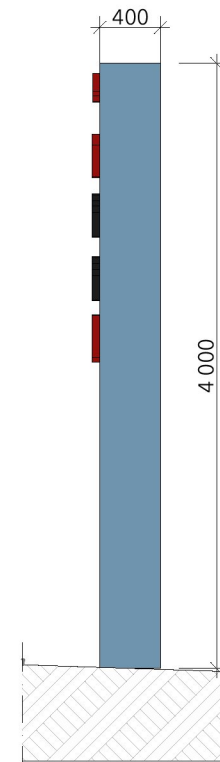

TEKSTEN PÅ PYLON
ER IKKE AVKLART

FASADE MOT SØR

FASADE MOT VEST

FASADE MOT ØST

FASADE MOT NORD

A	Pylon. Nytt nabovarsel ang. dispensasjon for byggegrense.	11.04.2023	iea
Rev	Tekst	Dato	Sign.

 ARKITEKT KONTORET BREKKE HELGELAND BREKKE AS	NOREVEGEN 34 Norev. 34, 5542 Karmsund Norheim 1b AS		Tegnet av: sjh Dato: 26.08.22 Gnr/Bnr: 148/1048	Målestokk: 1:50 Tegningsnr.: 11537_355_A	A3
	Fasader PYLON		11537_355_A		