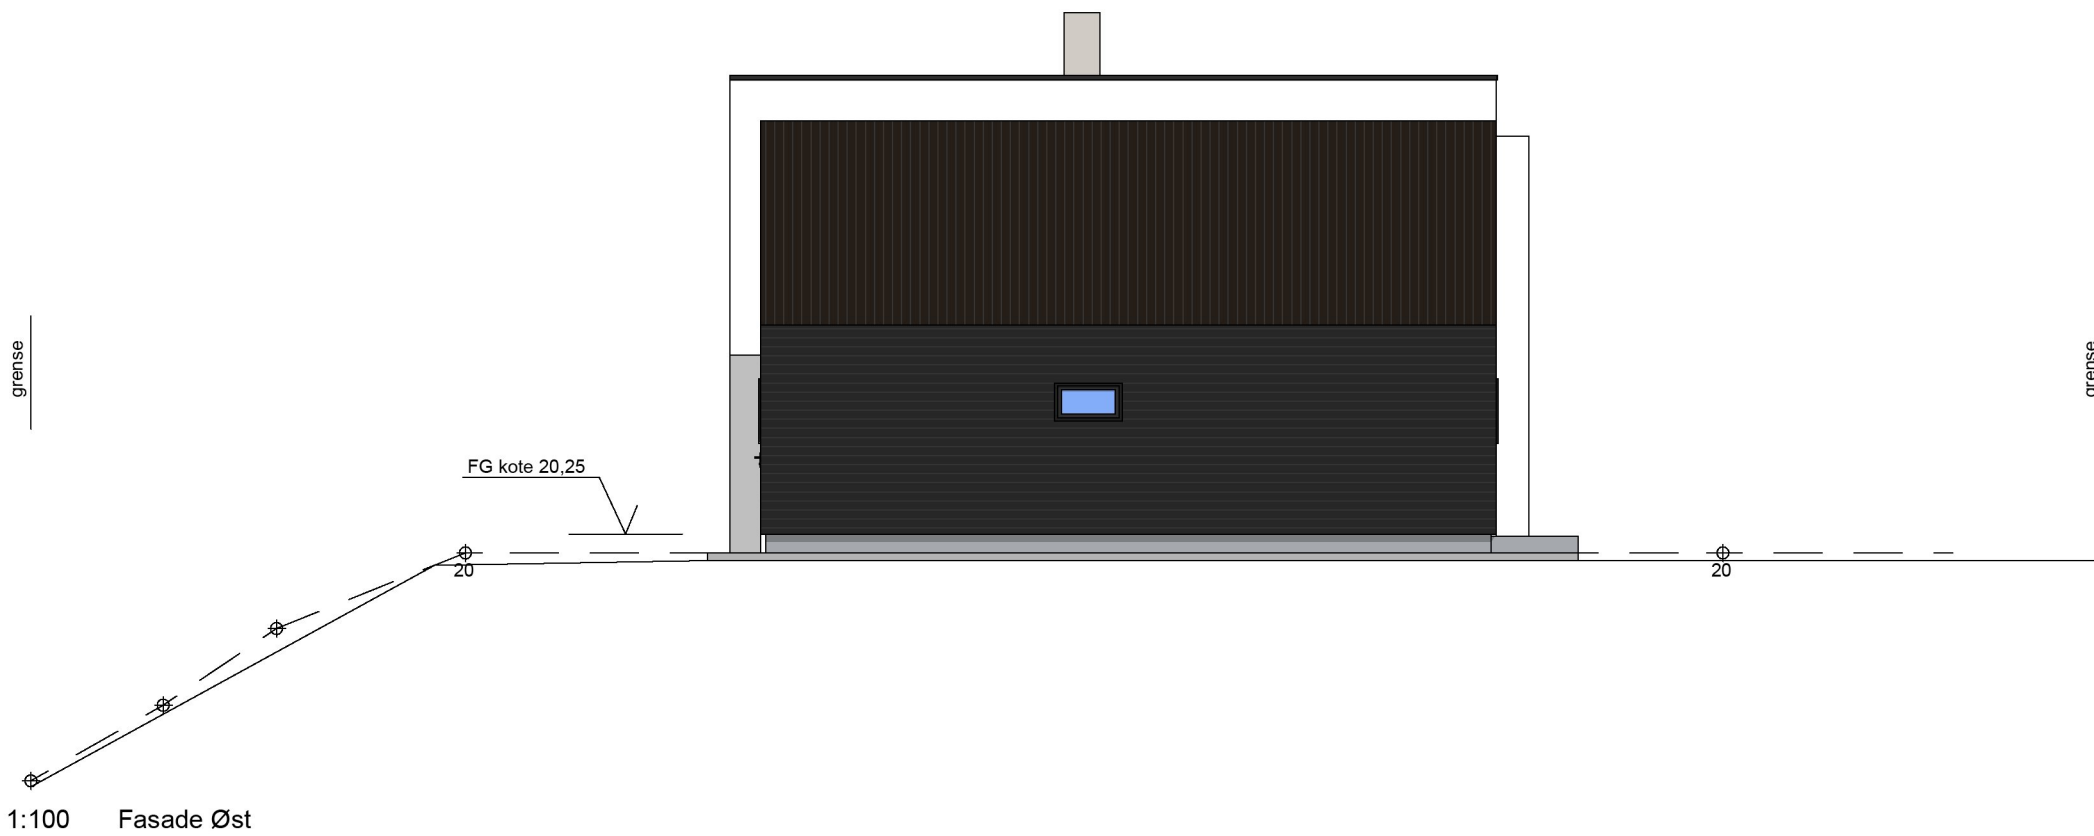

1:100 Fasade Sør

1:100 Fasade Øst

Rev A - 11.04.23 - inntegnet terrenmlinjer

Prosjekt: Ny enebolig	Kontroll prosjekt: Sign.: Kontroll:
Tiltakshaver: Joakim Kristoffersen Austre Veaveg 185 4276 Vedavågen	Gnr./Bnr./Festenr.: 4/498
Prosjekterende: North Ark As Fleslandvegen 59 A 4250 Kopervik	
© Alle rettigheter tilhører utførende for prosjektering, kopiering eller bruk av disse tegningene er forbudt uten skriftlig samtykke	Dato: mars 2023
Tegning: Fasade Sør og Øst	Målestokk: 1:100
Tegningsnr.: A40-04	Rev.: .